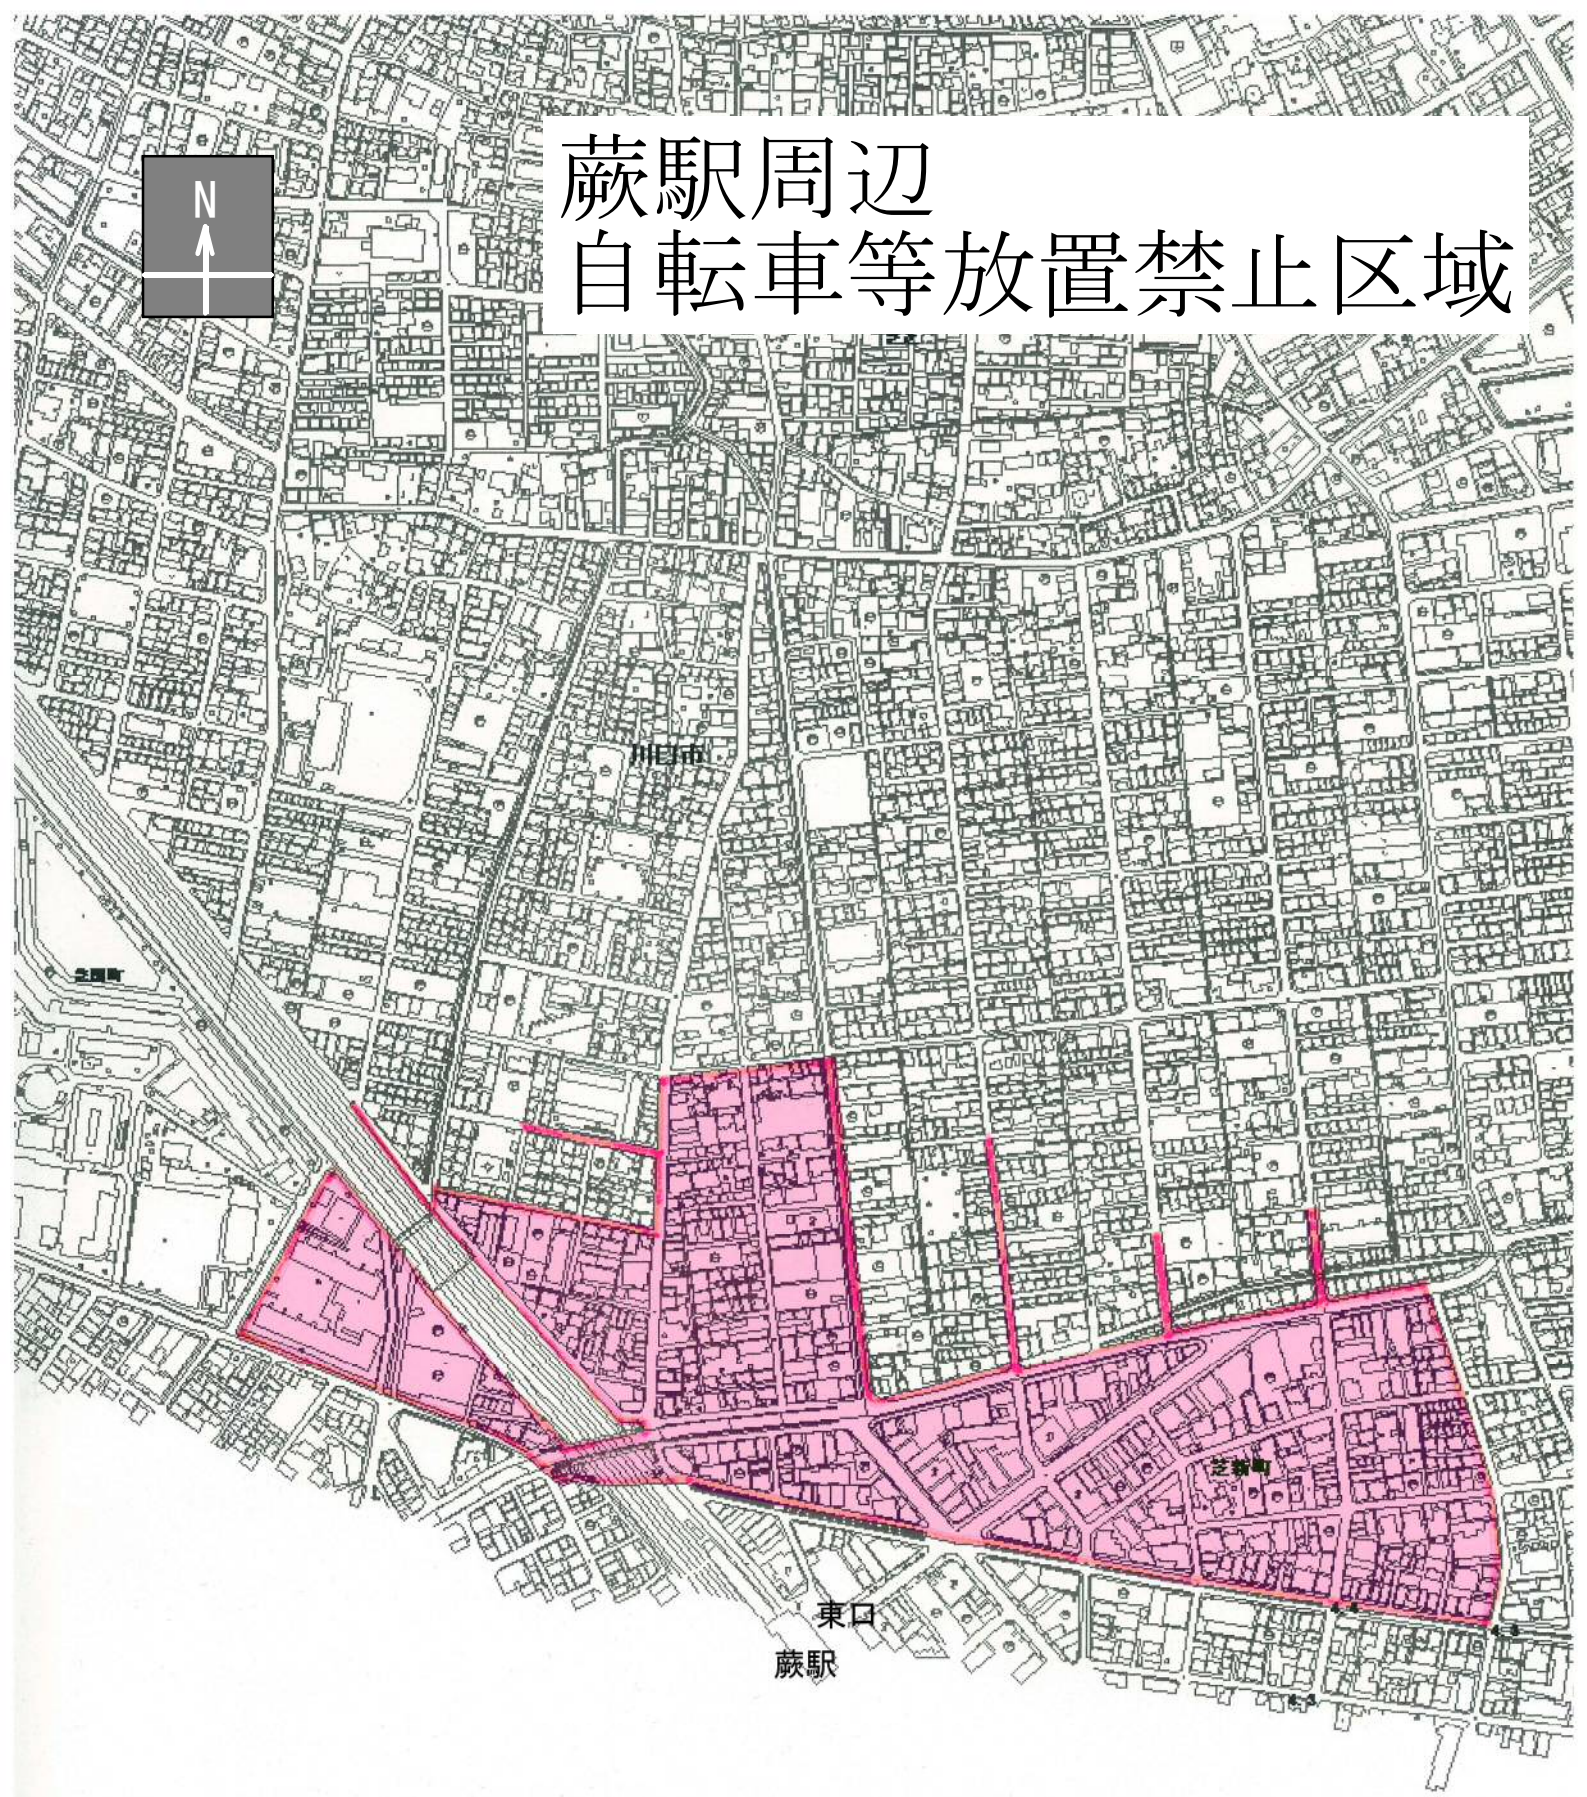

蕨駅周辺 自転車等放置禁止区域

蕨市

100m 0

H30.2.9作成