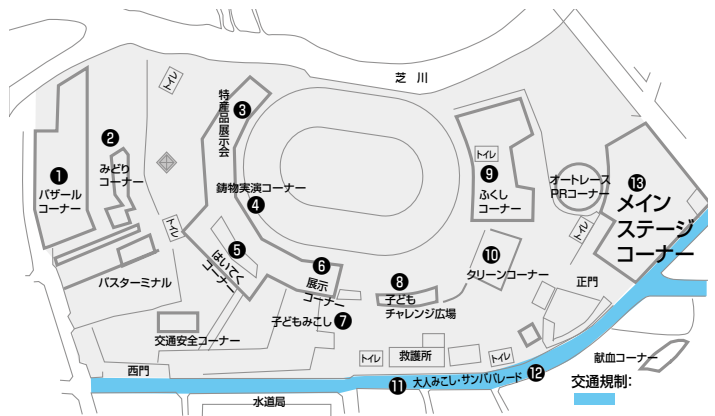

⑨ ふくしコーナー

人と人のつながりや助け合いを深めるため、ボランティア、福祉施設・団体などの活動を紹介するブースのほか、ふれあい広場ではステージ発表やレクリエーションを通じて交流を図ります。