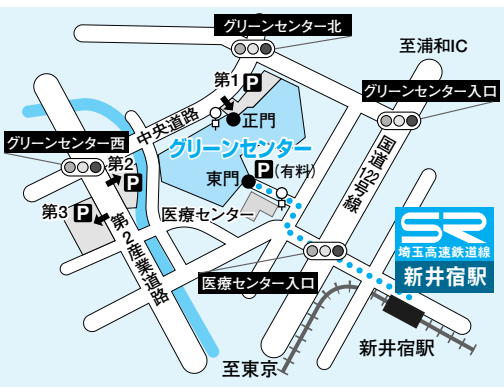

川口グリーンフェスティバル2012

日時 **10/6 (土) ~ 8 (祝)**

9:00~17:00 (入園は16:00まで)

場所 **グリーンセンター**

秋風に誘われて花と緑に囲まれたグリーンセンターで緑のイベントを楽しみませんか。展示をはじめ各種イベントやステージなど盛りだくさんのプログラムでみなさまをお待ちしています。

内容

盆栽展、山野草展、ラン展、生け花展、枝物展、植木・鉢物等展示即売、薬草相談コーナー、緑の日推進事業コーナー、琴演奏、茶会、紙芝居、金魚すくい、各種模擬店、グリーンアドベンチャー大会、ふれあいカラオケまつり、川口宿 鳩ヶ谷宿 日光御成道まつりPR、それいけ! アンパンマンショー、市民ステージ など

ものづくり体験教室

対象：小学生以上(低学年のお子さんには、必ず保護者が同伴してください。)

時間：午前の部 9時30分~11時30分
午後の部 13時~15時30分

参加費：1人1教室につき500円

【予約】9月19日(水)までに電話、またはホームページから申し込み(定員を超えた場合は抽選)。
※定員に余裕があるときは、9月25日(火)から先着順に受け付け。

【当日申込】一部の教室は会場でも受け付けます。

日時 **10/8 (祝)**
9:30~16:00

場所 **グリーンセンター 大芝生**

かわぐち技能フェスタ2012

川口の今日までの発展は、地元の産業の支えなくしては語れません。高い技術・技能を持つ「職人さん」と接して、「ものづくりの楽しさ」を体験してみませんか。

作品展示コーナー

- 無料の体験コーナーもあります
- * 会場産業紹介コーナー
- * 川口市産業技術・技能者顕彰制度受賞者紹介
- * 川口市技能振興推進モデル事業所紹介
- * 県立川口高等技術専門学校コーナー
- * コパトンのキーホルダーづくりなど
- * 県立川口工業高等学校コーナー
- * 金属プレートに刻印する携帯ストラップづくりなど
- * 県立鳩ヶ谷高等学校コーナー
- * コサージュづくりなど

技能公開・相談コーナー

- お気軽にご相談ください
- * 七宝絵付・焼成実演
- * 大工さん体験コーナー
- * 防犯ガラス・エコーガラスの紹介、相談
- * 花木の育て方相談

〒 新井宿700
 電車【SR新井宿駅】から徒歩約10分 【駐車場】600台
 バス「グリーンセンター」または「川口市立医療センター」下車

問い合わせ

川口グリーンフェスティバル2012について…グリーンセンター

☎048-281-2319 FAX048-282-0111