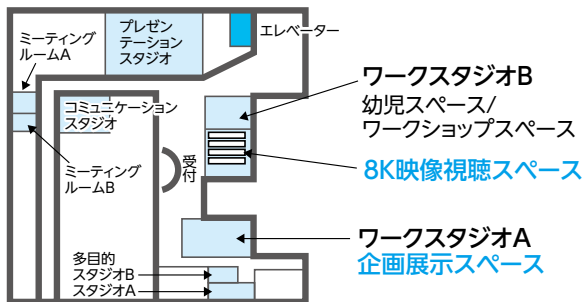

メディアセブン

休館日…19日(金) 開館時間…平日10:00~21:00/土・日曜、祝日9:00~18:00
錫キョポ・ラ7階 ☎048-227-7622 <http://www.mediaseven.jp/>
詳細はホームページをご覧ください。イベントは都合により変更になることがあります。

4月1日(月)からメディアセブンが新しく変わります。

楽しく体験できる映像コンテンツや8Kテレビの視聴コーナーなどを常設。

施設の貸し出し

ミーティングルーム、プレゼンテーションスタジオ、コミュニケーションスタジオや多目的スタジオなどを貸し出します。一部設置機材の変更があります。防音設備を有する部屋は録音や撮影にも利用できます。
※パソコン席・DVD席は廃止しました。

ワークスタジオA(無料)

スマートプロジェクターを使い「おすし屋さんごっこ」「朝ごはん作り体験」「ケーキ屋さんごっこ」「薬剤師さんごっこ」など、小さなお子さんが楽しみながら社会体験ができる「ごっこランド」や、親子で楽しめるデジタルアートアクションなどを設置。月替わりで楽しめます。

ワークスタジオB(無料)

平日はちびっこ広場、土・日曜日はワークショップなどを開催。
※都合により開催しない場合もあります。
8Kテレビ…NHKの試験放送のほか、川口の歴史や自然などを上映(4K制作)します。高画質の迫力を体感できます。

申込方法

各イベント開催日の10日前(「現役エンジニアによるWeb制作実践講座」は3日前)までに来館、ホームページ、往復はがきで(申込多数の場合は抽選)
※詳細はホームページをご覧ください。

催し/ワークショップ

4月のパソコン教室

- ①はじめての文字入力
  - 日 4月21日(日) 10:30~12:30
  - 定 16人 ¥1,000円
  - ¥無料
- ②PC相談会
  - 日 4月21日(日) 13:30~15:00
  - (受付13:15~14:30)
  - 定 16人
  - ¥3,500円(テキスト代含む)
- ③Excel入門 ※2日完結
  - 日 4月27日(土)、28日(日)
  - 10:30~15:30
  - 定 16人
  - ¥3,500円(テキスト代含む)

現役エンジニアによるWeb制作実践講座

- 内 自分でテーマを決めて作品を作ります。
- 日 4月13日(土)、20日(土) 15:30~18:00
- ¥各2,000円

子どもと親のためのアートセラピー教室

※テーマを変えて毎月開催します。

- 内 カラフルな色紙をちぎって造形します。テーマ…「はじまりのアート」
- 日 4月14日(日) ¥初回のみ500円 ※2回目以降3,500円(別途材料費)
- 親子クラス…10:00~12:00 対 2歳~小学2年生と保護者 定 10組
- 小学生クラス…14:00~16:00 定 10人

簡単プログラミング言語「ビスケット」でプログラミング

- 日 4月29日(祝) 10:30~12:00、13:00~14:30、15:00~16:30
- 定 各16人 ¥800円 対 どなたでも(小学2年生以下は保護者同伴)

コマドリでアニメーションを作ってみよう!(お絵描き編)

- 日 4月30日(休) 10:30~12:00、13:00~14:30、15:00~16:30
- 定 各16人 ¥800円 対 どなたでも(小学3年生以下は保護者同伴)

リトルビッツでR2ドroid製作+プログラミング体験教室

- 日 5月5日(祝) 10:00~11:00、11:30~12:30、14:00~15:00
- 対 どなたでも(小学生以下は保護者同伴) 定 各10組(1組2人まで)
- ¥15,000円 ※製作したリトルビッツ(R2-D2ドroidパッケージ)は持ち帰りできます。

5月のパソコン教室

- ①Word入門 ※2日完結
  - 日 5月3日(祝)、14日(火)
  - 10:30~15:30
  - 定 16人
  - ¥3,500円(テキスト代含む)
- ②初心者文字入力講座
  - 日 5月3日(祝) 10:30~12:30
  - 定 16人 ¥1,000円
- ③PC相談会
  - 日 5月19日(日) 13:30~15:00
  - (受付13:15~14:30)
  - ¥無料
- ④Excel入門 ※2日完結
  - 日 5月25日(土)、26日(日)
  - 10:30~15:30
  - 定 16人 ¥3,500円(テキスト代含む)

図書館

- 中央 ☎048-227-7611
- 前川 ☎048-268-1616
- 新郷 ☎048-283-1265
- 横曽根 ☎048-256-1005
- 戸塚 ☎048-297-3098
- 鳩ヶ谷 ☎048-285-3110
- 芝園分室 ☎048-269-2241

休館日…中央図書館…19日(第3金曜日)
前川・新郷・横曽根・戸塚・鳩ヶ谷図書館、芝園分室…1日(月)、8日(月)、15日(月)、22日(月)、26日(金)

4月移動図書館あおぞら号 巡回 ※雨天中止

巡回日	10:00~11:00	14:10~15:00	15:30~16:10
3(水)・17(水)	領家公民館	東内野団地	江川運動広場
巡回日	10:00~11:00 15:00~16:10		
4(木)・18(木)	道合神戸住宅	根岸小学校	
5(金)・19(金)	芝西公民館	武道センター	
10(水)・24(水)	芝スポーツセンター	芝樋ノ爪小学校	
11(木)・25(木)	朝日東公民館	元郷第4公園	
巡回日	10:00~11:00	14:10~15:00	15:30~16:10
12(金)・26(金)	安行東小学校	安行原グリーンタウン	榛松第3公園

本の福袋 かわぐちラッキーバッグ

- 内 『こどもの読書週間』に合わせて、図書館司書が選んだ本を袋に詰めた「本の福袋 かわぐちラッキーバッグ」を貸し出します。
- ※なくなり次第終了
- 日 4月28日(日)
- 対 幼児~小学生
- 場 全ての図書館(分室、文庫除く)

リサイクルプラザ

休館日…リサイクルプラザ 月曜、祝日 ☎048-228-5306 FAX048-223-6480
サンアール朝日 月曜日(祝日の場合は翌日) ☎048-228-5303

おもちゃの病院

- 日 4月14日(日) 11:00~15:00 (毎月第2日曜日)
- ¥無料(部品代などがかかる場合があります)
- 場 4階実習室
- 申 不要
- ※おもちゃの診療は1人1点です。

リサイクル家具類販売(競争入札)

- 日 4月28日(日) 9:00~10:30 (毎月第4日曜日)
- 結果発表…11:00
- 内覧期間…4月21日(日)~27日(土)(22日(日)を除く)
- ※販売日は、リサイクルショップの無償品引渡しを10:30~開始

定例朝いち親子フリーマーケット

- 日 4月28日(日) 9:00~11:45 (毎月第4日曜日)
- 場 3階通路 定 10店舗(先着順)
- 対 市内在住の小・中学生と保護者
- 申 4月1日(月)~25日(木) 8:30~電話で

施設点検に伴う臨時休館

サンアール朝日…4月30日(休)