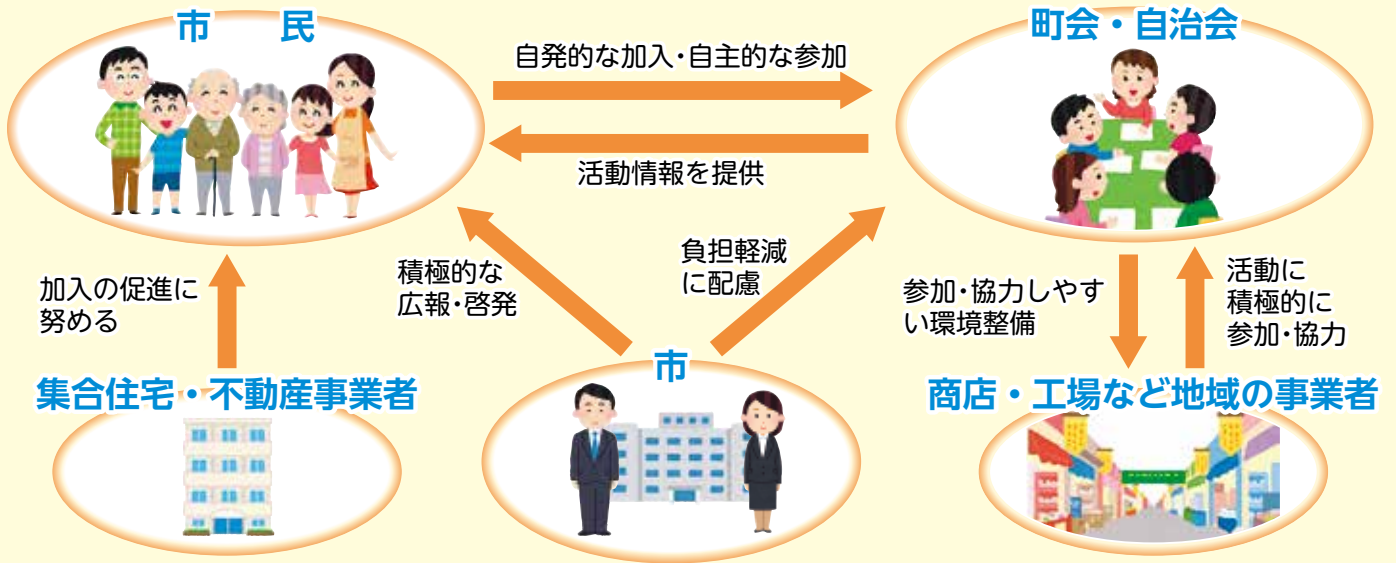

川口市町会・自治会への加入 及び参加の促進に関する条例を施行

みんなでつくる
川口の元気!

この条例では、地域における市民や町会・自治会、事業者などの役割を明らかにし、相互に支え合い安心して暮らせる地域社会の実現を目指しています。

町会・自治会ってなあに?

町会・自治会は、地域に住む人々が、仲良く助け合って暮らしていこうと組織した住民自治組織です。市内に231の町会・自治会があり、住みよいまちづくりを目指して、さまざまな活動に取り組んでいます。互いに支え合い、安心して暮らせる地域づくりのため、町会・自治会に加入し、地域活動に参加しましょう。

災害時

誰に助けを求めますか?

まずは身近な町会・自治会が頼りです。過去の災害では、地域の町会・自治会組織が大きな役割を果たしました。

安全・安心のために 「防災・防犯・交通安全活動」

- 防災訓練
- 自主防災組織
- 防犯パトロール
- 防犯灯の維持管理
- 交通安全対策

くらしの情報 「広報活動」

- 町会・自治会だよりの配布
- 市などからのお知らせの回覧・配布
- 広報かわぐちの配布

健康で楽しく暮らすために 「文化・スポーツ・レクリエーション活動」