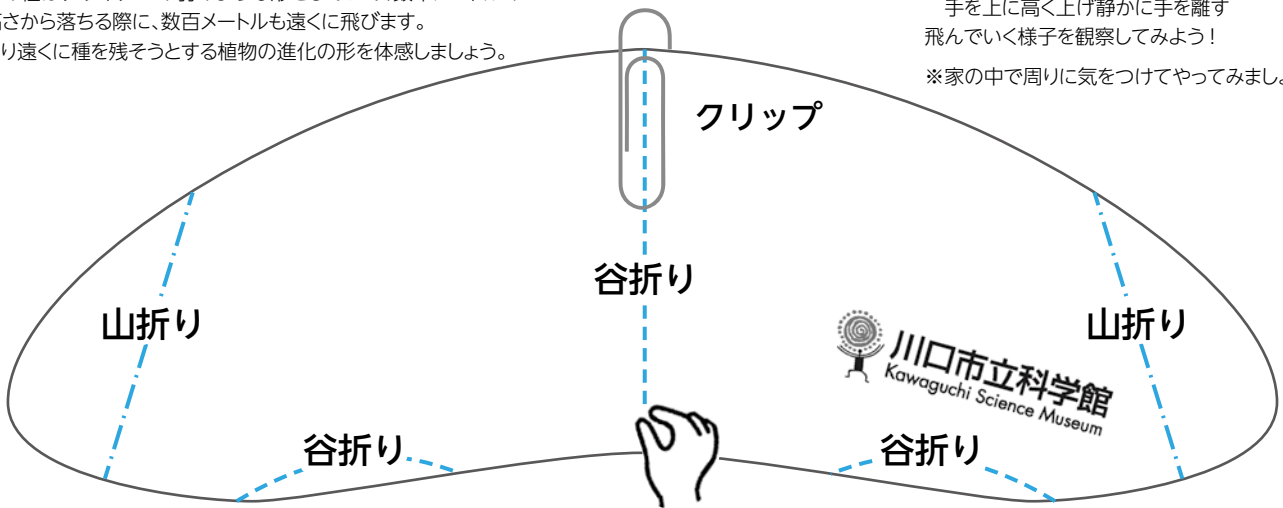

手順

- ①下の台紙の実線に沿って、はさみで切り取る
- ②山折り、谷折りの箇所を折る
- ③クリップを付ける
- ④手の場所を指でつまみ、手を上に高く上げ静かに手を離す
  飛んでいく様子を観察してみよう!

※家の中で周りに気をつけてやってみましょう。