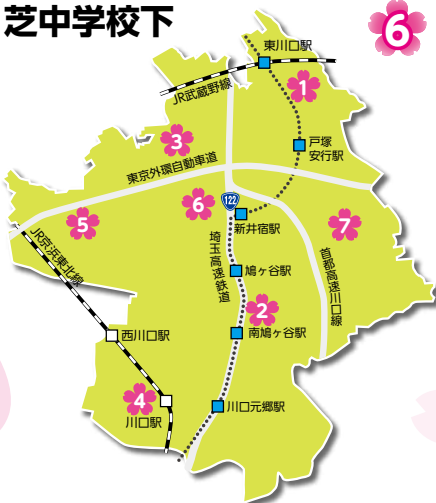

春を彩る 川口の美しい桜

桜の季節がやってきました！
市内にも桜の名所はたくさんあるんです！
でも…今年はお花見にはちょっと行けないかも…
そんな皆さんに、写真と動画で川口の春をお届けします。
お家で満開の桜をお楽しみください！

川口の桜の動画は
こちらから

YouTube

1 伝右川沿い

2 ミツ和公園

3 見沼代用水沿い (神根運動場東側)

4 川口西公園 (リアパーク)

5 芝中学校下

6 グリーンセンター

7 密蔵院

今年のお花見は、
「宴会」、「飲食」を
控えるきゅぽ！

桜の動画の中には
きゅぼらんも
登場するきゅぽ。
よ〜く見ていないと
見逃すきゅぽ！

問い合わせ…広報課 ☎048-259-7628 FAX048-258-1119