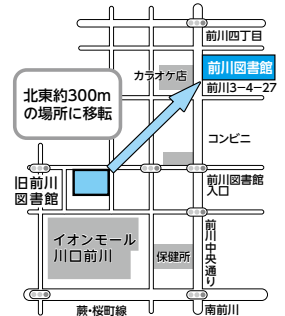

4月8日(木)、前川図書館が移転オープン!

前川図書館は前川3-4-27へ移転し、市営前川住宅との複合施設として新たにオープンします。ワンフロアの図書館で、新たに自動貸出機を導入したほか、誰もが利用しやすい図書館を目指して、通路幅を広くとり、授乳室や多目的トイレなどバリアフリー対応設備を設けました。みなさまのご利用をお待ちしています。