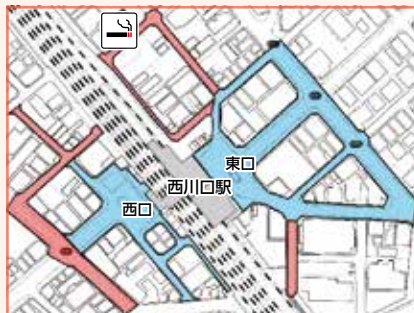

令和6年1月4日(木)から /

路上喫煙禁止地区を新規指定・拡大します！

対象区域：SR戸塚安行駅周辺・JR西川口駅周辺

SR戸塚安行駅周辺

JR西川口駅周辺

路上喫煙禁止地区(新規指定・拡大部分) 路上喫煙禁止地区(既存部分) 駅出入口(SR) 指定喫煙所

なぜ路上喫煙禁止地区を指定するの？

たばこを吸う人と吸わない人が、お互いに配慮できる「分煙」を考えたまちづくりを進めるためだよ

昨年、路上喫煙や吸い殻のポイ捨てに関するパブリック・コメントを実施した結果、路上喫煙を禁止する地区として、SR戸塚安行駅周辺を新たに指定し、JR西川口駅周辺をさらに拡大することにしたんだよ。

教えてごみまる

路上喫煙禁止地区以外では、路上喫煙をしてもいいの？

路上喫煙禁止地区以外の、市内全域の道路や公園では、喫煙の「自粛」をお願いしているよ。みんなで、安全できれいなまちにしようね！

問い合わせ…資源循環課 ☎048-228-5370 FAX048-228-5322