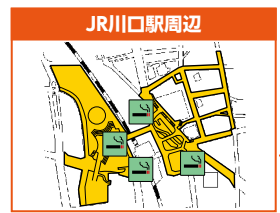

事前申し込み制

工作 かんてんぼうき しょう
観天望気の書

「観天望気の書」作りでは1枚の用紙を折り文庫本サイズの本を作ります。各ページには絵と説明文があり、絵に沿った工作と文章の穴埋めをします。
なぜ天気がそのような変化するのか、子どもたちにも協力してもらいながら学んでいきます。

例) 朝に虹が出たら「この後、雨が降る」といわれているのはなぜか。

詳細は市ホームページをご確認ください

※はしご車搭乗体験、防災工作は申込フォームからお申し込みください。 申込フォーム▶

工作に参加いただいたかたには『観天望気クリアファイル』をプレゼント!

市内全ての駅周辺公道上は 路上喫煙禁止です!!

市では、「川口市路上喫煙の防止等に関する条例」により、通常の道路よりも人通りが多い駅周辺は下図のとおり「路上喫煙禁止地区」に指定しています。また、市内全域の公道や公園などでは路上喫煙の自粛をお願いしています。

路上喫煙禁止地区には指定喫煙所を設置しているので、喫煙する場合は利用してね!

-  路上喫煙禁止地区
-  路上喫煙自粛地区 (市内全域)
-  指定喫煙所
-  SR駅出入口