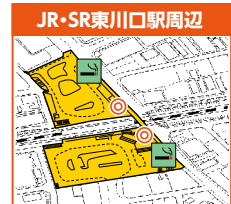

災害対策グッズも販売しますので、ぜひご来場ください。

コバトンと
さいたまっちゃんにも
会えるよ!

問い合わせ…危機管理課 ☎048-242-6357 FAX048-257-3535

防災講演・防災工作

講演
講師 気象キャスター
くぼてんきさん

気象予報士と防災士の資格を持つ紙芝居師。
2019年から日本テレビ「ZIP!」に気象キャスターとして出演中。
「笑い」と「天気」を融合し、「子どもたちが興味を持ってくれる」「楽しんでくれる」ことをテーマにした出張紙芝居や出前授業、ワークショップを全国の学校教育機関や国内外の商業施設などで実施中。

事前申し込み制

工作 かんてんぼうき しょう
観天望気の書

「観天望気の書」作りでは1枚の用紙を折り文庫本サイズの本を作ります。各ページには絵と説明文があり、絵に沿った工作と文章の穴埋めをします。
なぜ天気がそのような変化するのか、子どもたちにも協力してもらいながら学んでいきます。

例) 朝に虹が出たら「この後、雨が降る」といわれているのはなぜか。

詳細は市ホームページをご確認ください

※はしご車搭乗体験、防災工作は申込フォームからお申し込みください。 申込フォーム▶

工作に参加いただいたかたには『観天望気クリアファイル』をプレゼント!

市内全ての駅周辺公道上は 路上喫煙禁止です!!

市では、「川口市路上喫煙の防止等に関する条例」により、通常の道路よりも人通りが多い駅周辺は下図のとおり「路上喫煙禁止地区」に指定しています。また、市内全域の公道や公園などでは路上喫煙の自粛をお願いしています。

路上喫煙禁止地区には指定喫煙所を設置しているので、喫煙する場合は利用してね!

-  路上喫煙禁止地区
-  路上喫煙自粛地区 (市内全域)
-  指定喫煙所
-  SR駅出入口