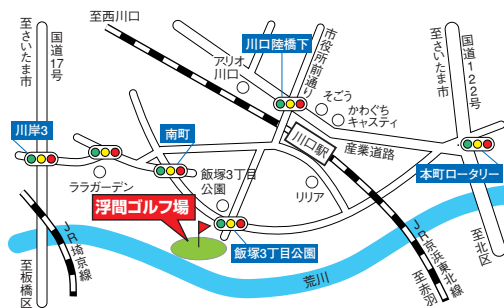

- ② みんなで防ぐ児童虐待
- ③ 第1回川口市・鳩ヶ谷市合併協議会を開催
- ④ デートDVを知ろう
- ⑤ 新型インフルエンザワクチンの接種について
- ⑥ 市税の税込確保対策を実施します
- ⑦ 11月はエコドライブ推進月間です
- ⑧ 金融・経営特別相談会を開催します
- ⑨ 1110city.com12月1日オープン

④ 川口市浮間ゴルフ場

レンタルのクラブやシューズもあり、手ぶらでもOK!
初心者から上級者まで楽しめるゴルフ場です。
春と秋の親子ゴルフ教室は、市内在住の小学4～6年生を対象とした人気イベント。また、ゴルフ場を開放して毎年行われる「荒川の自然にふれあう会」や「荒川ふれあいまつり」は大勢の人でにぎわいます。

住 川口市飯原町14-1
☎ 048-253-1883 ㊚ 048-254-3360
営 7:30～16:00 (季節により異なる)
¥ さざんかコース (9H) 平日4,000円 土・日曜、祝日5,000円
ゆりコース (3H) 平日 700円 土・日曜、祝日1,000円
休 金曜 (祝日は営業)、12/31、1/1
交 [車] 66台
[電車] JR川口駅西口下車
[バス] JR川口駅西口(川51)「西川口駅」行
飯塚三丁目下車 徒歩約2分
[タクシー] 川口駅西口から約5分

川口市浮間ゴルフ場