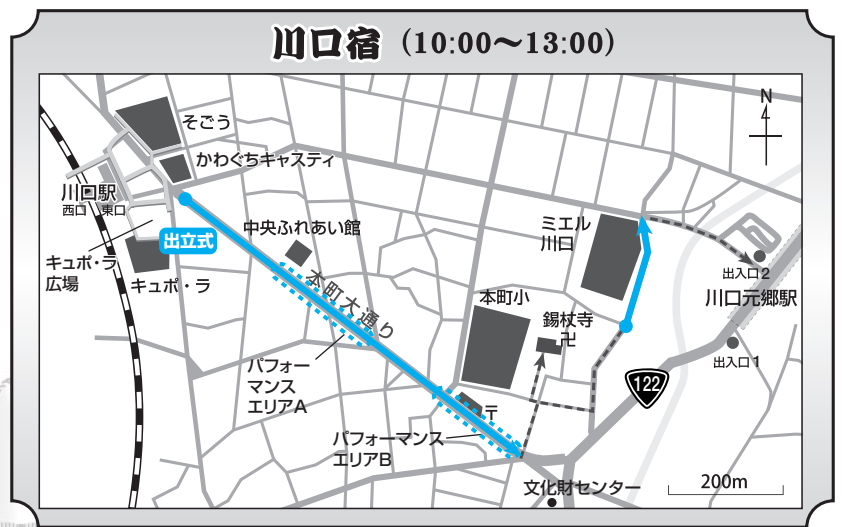

将軍役

写真提供 ㈱コマ・スタジアム

11 / 11日

雨天時は18日(日)

松平健さん出演!

日光御成道まつり

合併一周年記念
川口宿鳩ヶ谷宿
日光御成道まつり
街が息づく御成道

300年の時を超える華麗な時代絵巻

マーチングバンド
鼓笛隊パレード

市内各学校を中心としたマーチングバンドや鼓笛隊など川口宿600人、鳩ヶ谷宿700人が参加。

大名行列

日光御成道の使用を唯一許された岩槻藩主の参勤交代を再現した大名行列に175人が参加。

川口歴史行列

源義経、関東郡代伊奈氏、吉田権之丞、小谷三志、安井息軒、大奥瀧山、永瀬庄吉など、川口ゆかりの歴史上の人物が登場。

日光社参行列

享保13年(1728年)、八代将軍吉宗の社参を再現した行列に320人が参加。

川口の郷土芸能披露

獅子舞、お囃子、神楽、木遣りがまつりを盛り上げます。

行列コース

鳩ヶ谷宿

●タイムスケジュール

- 13:30 テープカット(昭和橋)
- 先導パレード出立
- 14:30~大名行列出立
- 川口歴史行列出立
- 日光社参行列出立

川口宿

●タイムスケジュール

- 10:00 出立式(キュポ・ラ広場)
- 10:30 テープカット
- 先導パレード出立
- 11:15~大名行列出立
- 川口歴史行列出立
- 日光社参行列出立

※当日の進行状況で、時間が前後することがあります。

交通規制のお知らせ

川口宿コース10:00~13:00、鳩ヶ谷宿コース13:00~16:00
行列コースと周辺道路は、車両通行禁止となります。路線バスはう回して運行します。

関連イベント

■本一通り御成道まつり