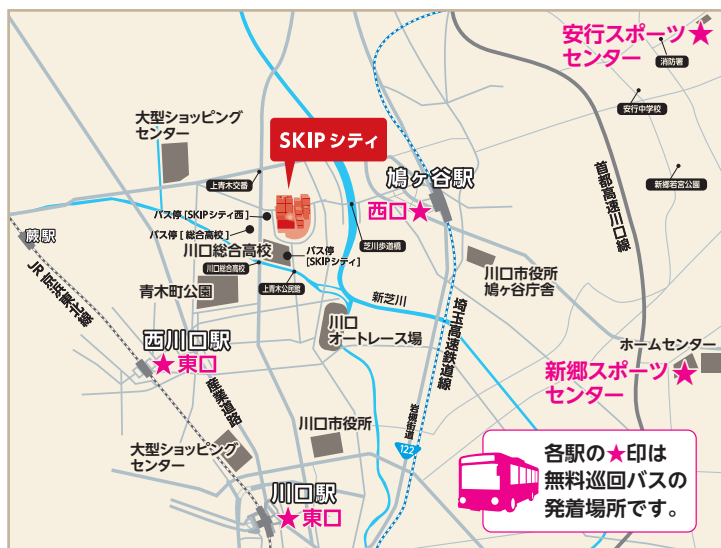

### 14 花と緑の販売コーナー

28日(土) 29日(日)

市内で栽培された花・苗木や新鮮野菜などを販売します。7団体 (10ブース)

### 15 野外ステージ

28日(土) 29日(日)

市内で活躍中のアーティストなどによるパフォーマンスほか

29日(日)のみ ①11:30~ ②14:00~  
宇宙戦隊キュウレンジャーショー

29日(日)のみ 15:30~  
元気川口・御成道サンバ  
振付師 真島 茂樹 氏と  
川口おもてなし役所一座が出陣!

### 16 モデル庭園の展示

27日(金) 28日(土) 29日(日)

## 交通アクセス

新郷スポーツセンター ⇄ 安行スポーツセンター ⇄ SR鳩ヶ谷駅(西口)、JR川口駅(東口)、JR西川口駅(東口)から無料巡回バスの運行があります。

※無料駐車場は限りがありますので公共交通機関・無料巡回バスをご利用ください。時刻表は、ホームページでご確認ください。

川口市産品フェアへは、  
お得なSR往復割引乗車券で！  
発売駅⇄鳩ヶ谷駅 1往復運賃3割引

発売日：10月27日(金)～29日(日)