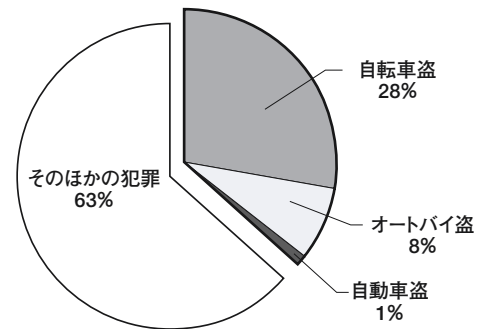

防犯

自転車盗、オートバイ盗に注意!

市内での乗物盗(自転車盗、オートバイ盗、自動車盗)は、刑法犯罪発生率の37%を占めるほど多発しています。

乗物盗は、加害者側の罪の意識が薄く、安易に行われる傾向があります。盗難

被害の多い場所は、駅周辺の路上や自転車置場、大型店舗の駐輪場などです。

川口市の1月~7月 刑法犯罪発生状況
(全認知件数5,080件) 暫定値

《被害を防ぐためには》

- コンビニエンスストアでの買い物など、わずかな時間でも**必ず施錠**しましょう。
- ワイヤ錠なども取り付け、**ツーロック**にしましょう。
- 自宅敷地内でも**気を抜かず、ツーロック**にしましょう。
- オートバイは、**車体カバー**が効果的です。
- 自転車やオートバイを購入したときは、**必ず防犯登録**(自転車防犯登録、グッドライダー防犯登録)をしましょう。

問い合わせ…防犯対策室 ☎258-5707 (情報提供/川口・武南警察署)

相談窓口

市民相談コーナー(市民相談室) ※予約制 ☎258-1110

市民相談(市職員)…開庁日の毎日 8:30~11:30 13:00~16:45(先着順)
法律相談(弁護士)…原則として第1~第4月曜日 9:00~12:00/13:00~16:00

第1~第4木曜日 13:00~16:00

女性法律相談(弁護士)…原則として第1・第3火曜日 13:00~16:00