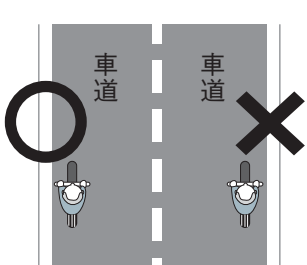

■並進の禁止

■子どもはヘルメットを着用*

幼児・児童(13歳未満)の保護者は、自転車に乗車する幼児・児童にヘルメットを着用させましょう。

■無灯火の禁止

■自動車のルールも変わりました!

■車道は左側を通行

■歩道は歩行者優先*

歩行者の通行を妨げるときは一時停止
車道寄りを徐行

■運転中の携帯電話や傘さし運転は禁止

■飲酒運転の禁止

■二人乗りの禁止

■信号を守る

交差点での一時停止と安全確認

■夏の交通事故防止運動

7月15日(火)~24日(木)
県内重点目標
・児童・生徒の交通事故防止
・自転車・バイクの安全利用の促進
・シートベルト・チャイルドシート着用の徹底と安全車間距離の保持

■市内重点目標