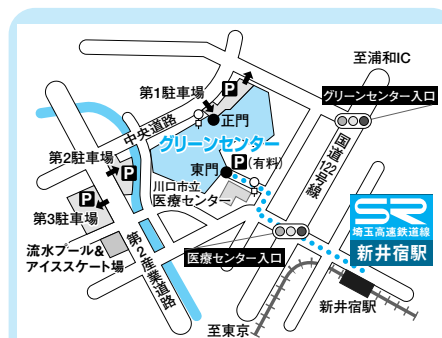

住 新井宿700
埼玉高速鉄道(SR)新井宿駅から
グリーンセンター東門まで徒歩約10分

問い合わせ

川口グリーンフェスティバル2011について…グリーンセンター

☎048-281-2319 FAX 048-282-0111

ホームページ <http://greencenter.1110city.com/>

かわぐち技能フェスタ2011について…労政課

☎048-258-7921 FAX 048-259-2622

かわぐち技能フェスタ2011 検索