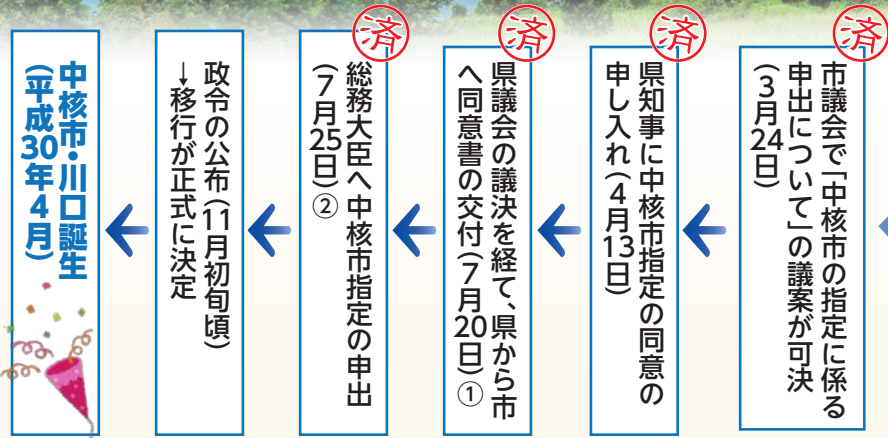

中核市・川口へ

平成30年4月の中核市移行に向けた手続きが順調に進んでいます。このたび、埼玉県から中核市指定の同意書の交付を受け、総務大臣へ申出を行いました。今後は閣議決定を経て、政令が公布されることで移行が決定します。

中核市移行に向けたスケジュール

総務大臣(代理)へ中核市指定の申出を行う奥ノ木市長

上田埼玉県知事から奥ノ木市長へ同意書の交付

平成30年4月 中核市へ向けて⑤

知っておきたい「中核市」に関すること