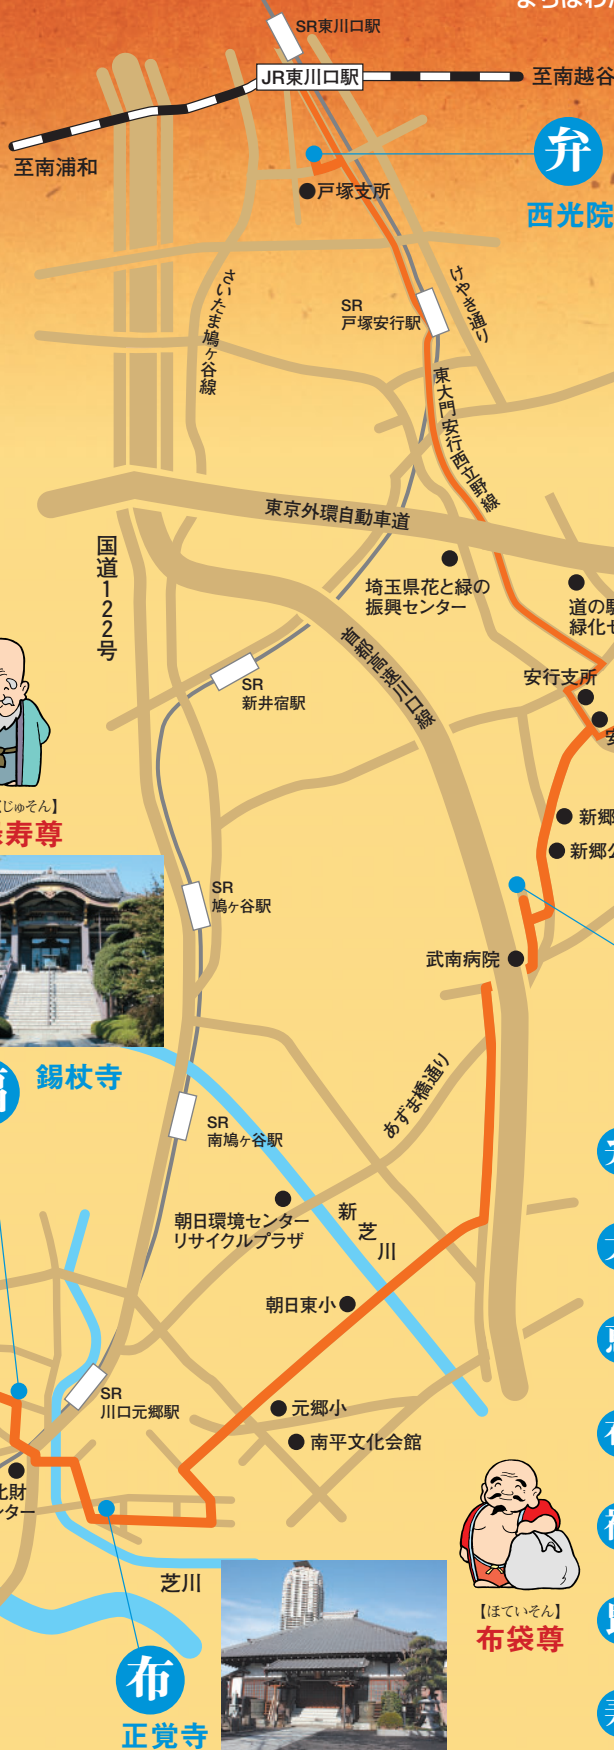

1 かわぐち

2011

No.744

- 2 年頭のあいさつ
- 3 12月市議会定例会
- 4 みんなが選ぶ2010年川口市10大ニュース
- 5 新春お楽しみクロスワードパズル
- 6 平成23年度市民税・県民税の申告受付を行います
特定健康診査・人間ドックを受けましょう
- 7 「自治基本条例」の運用などについて
初めての答申がありました
川口市と鳩ヶ谷市の合併協議について①
- 8 しみんの広場vol.14
まちはわたしたちみんなで作るもの

武州川口 七福神めぐり

今年一年の開運を願って、散歩気分
で七福神めぐりをしてみてはいかがでしょう。

弁
西光院

【べんざいてんそん】
弁財天尊

大
密蔵院

【だいくてんそん】
大黒天尊

【えびすがみ】
恵美寿神

恵
傑傳寺

【ふくろくじゅそん】
福祿寿尊

福
錫杖寺

【びしゃもんでんそん】
毘沙門天尊

毘
吉祥院

寿
正眼寺

【じちろうそん】
寿老尊

布
正覚寺

【ほていそん】
布袋尊