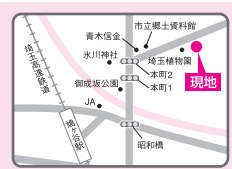

ヒューマンの介護 介護付 有料老人ホーム

ヒューマンライフケア
鳩ヶ谷の郷
〒334-0002 埼玉県鳩ヶ谷市本町3-24-8

鳩ヶ谷市初の有料老人ホーム 2008年2月1日(金)オープン
お問い合わせ・ご予約は 受付時間 9:00~18:00 年中無休
0800-222-1310
ヒューマンリソシア株式会社 〒160-0023 東京都新宿区西新宿7-11-1 宝塚造形芸術大学 東京新宿ビル3階 TEL.03-5348-8615