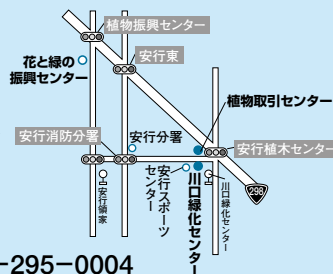

【車】525台

※駐車場の混雑が予想されますので、公共交通機関をご利用ください。