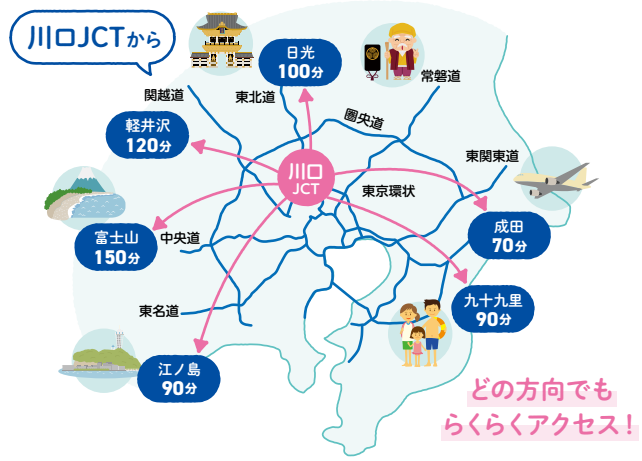

## 住みやすさ

出典：令和5年度川口市民意識調査

### 川口市に住み続けたい

86.8%

川口市の居住意向は、「住み続けたい」が86.8%で8割半ばを占めており、居住意向調査を始めた平成17年度と比べ、「住み続けたい」は10ポイント増加しています。一方、「住み続けたくない」は12ポイント減少しています。

### 川口市の良いところ・好きなところ

- 1位 都心に出やすい……62.6%
- 2位 買い物など日常生活が便利……54.2%
- 3位 公共交通機関が充実している……28.8%

## 川口市のアクセス