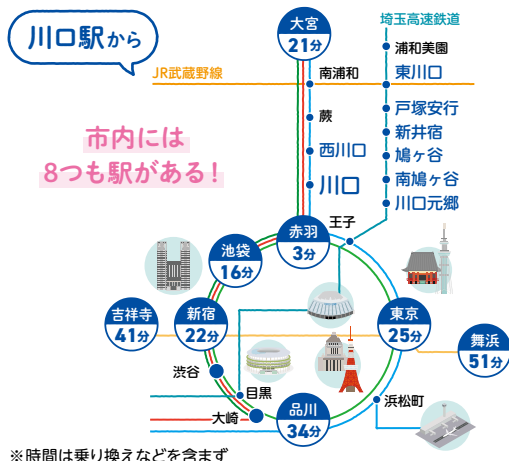

## 住みやすさ

出典：令和5年度川口市民意識調査

### 川口市に住み続けたい

86.8%

川口市の居住意向は、「住み続けたい」が86.8%で8割半ばを占めており、居住意向調査を始めた平成17年度と比べ、「住み続けたい」は10ポイント増加しています。一方、「住み続けたくない」は12ポイント減少しています。

### 川口市の良いところ・好きなところ

- 1位 都心に出やすい……62.6%
- 2位 買い物など日常生活が便利……54.2%
- 3位 公共交通機関が充実している……28.8%

## 川口市のアクセス