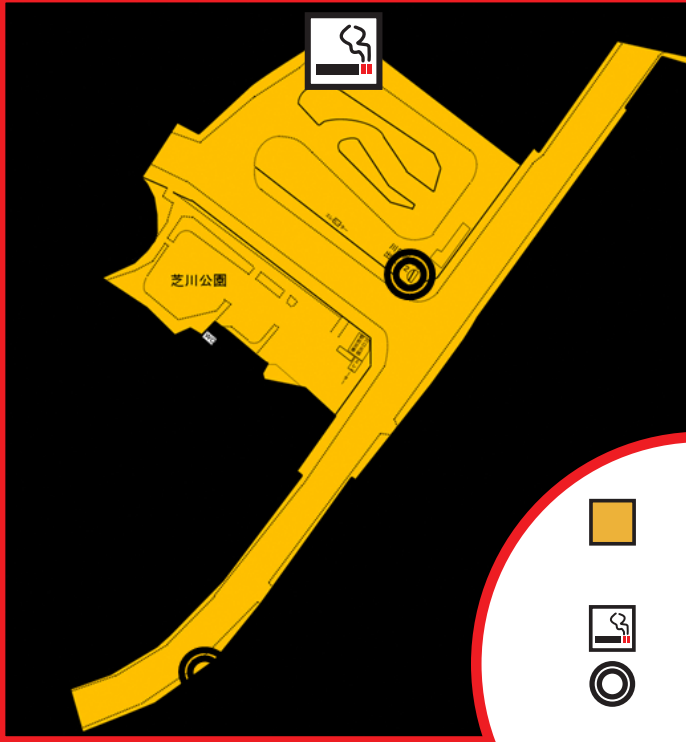

芝川公園の環境整備計画

芝川公園の環境整備計画
芝川公園の環境整備計画
芝川公園の環境整備計画