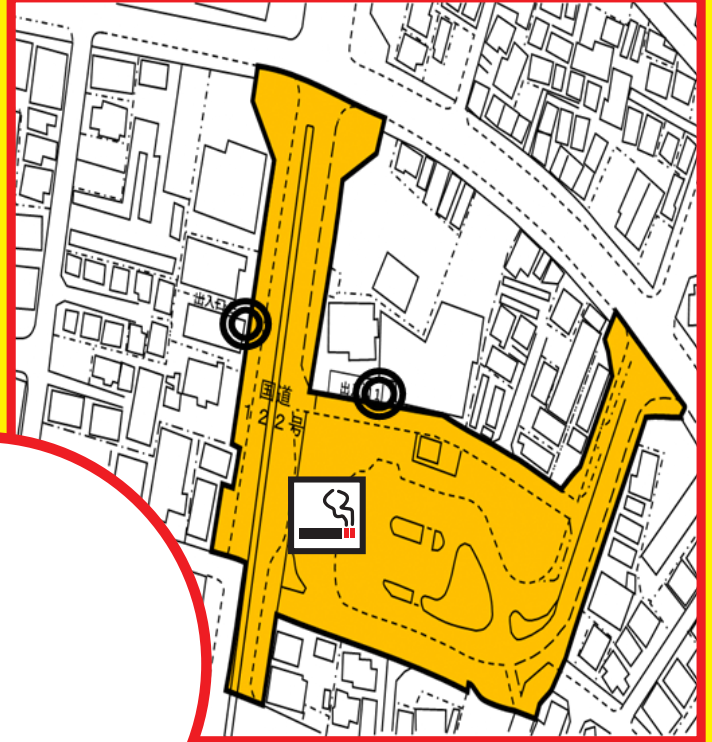

芝川公園の環境整備計画

芝川公園の環境整備計画
芝川公園の環境整備計画
芝川公園の環境整備計画