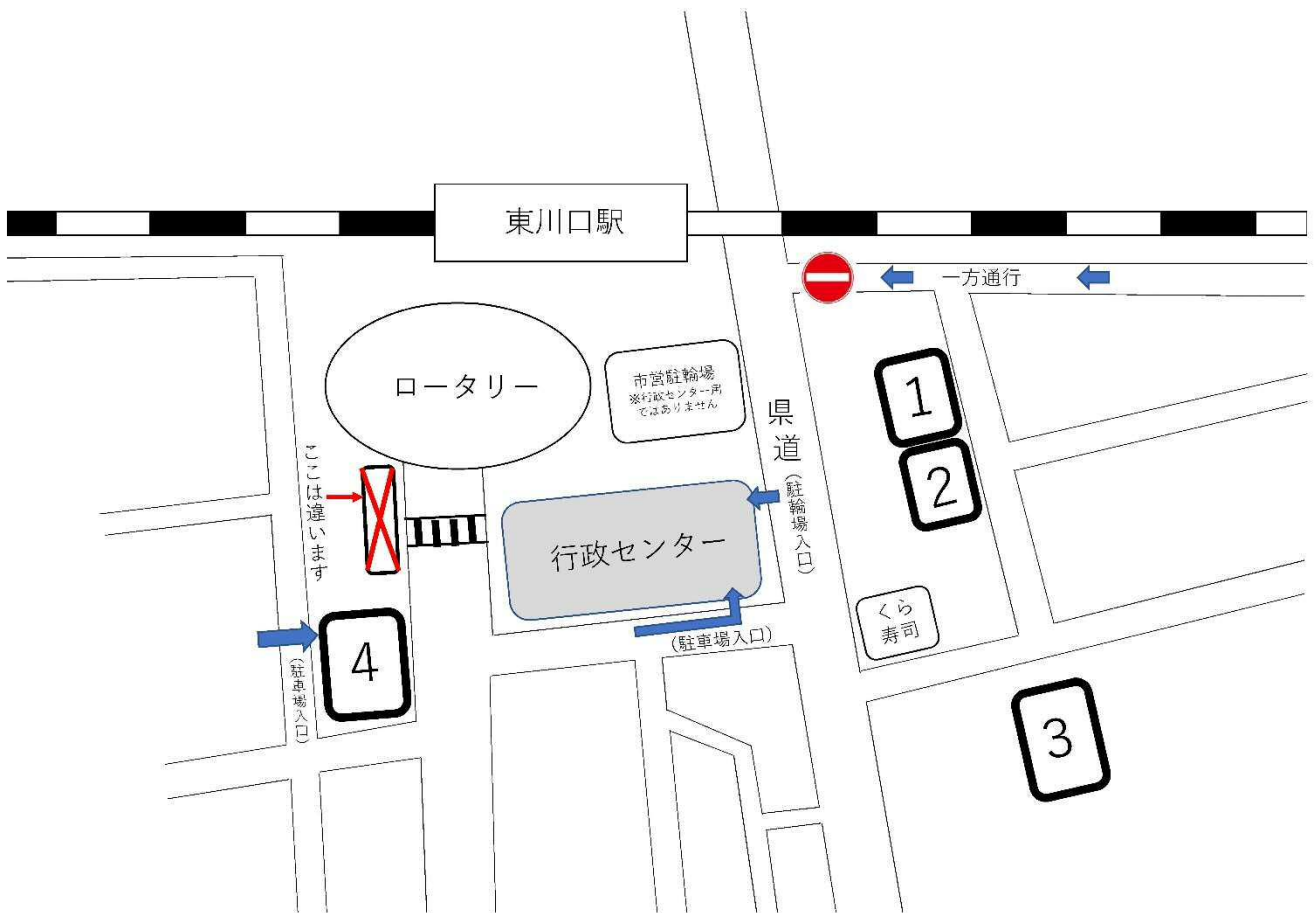

東川口駅前行政センター 駐車場 案内図

【注意事項】

- ・必ず駐車券を発券の上、行政センター窓口へお持ちください。
- ・行政センター窓口利用者(会議室及びフリースペース利用者は除く)のみ、サービス券の交付をいたします。

【提携駐車場】

名称	行政センターまでの距離・所要時間
①テクニカルパーク東川口駅前第2	220m/3分
②テクニカルパーク東川口駅前第9	260m/4分
③テクニカルパーク東川口駅前第8	260m/4分
④東川口駅前立体コインパーキング	150m/2分