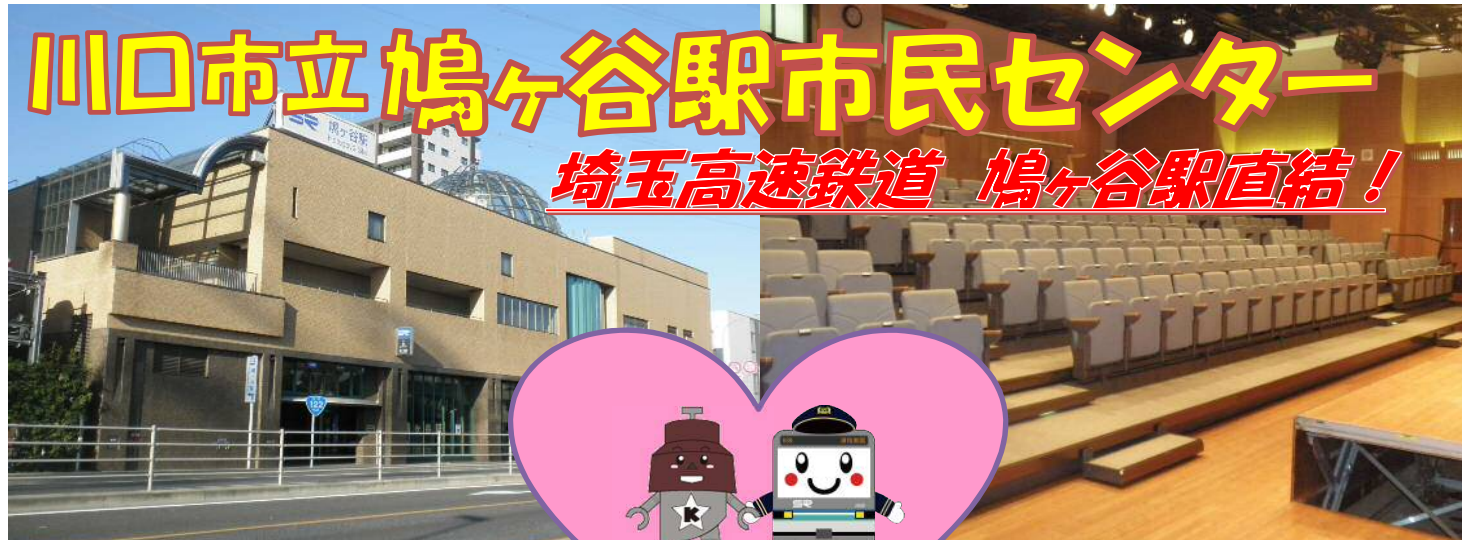

# 川口市立鳩ヶ谷駅市民センター

埼玉高速鉄道 鳩ヶ谷駅直結！

川口市マスコット「きゅぼらん」 埼玉高速鉄道株式会社マスコット「たまさぶろう」

ホールには、ピアノ完備、無料でお貸しいたします。  
是非ご利用ください！

	定員	使用料 時間、平日土日休等で変動	使用時間
会議室 ①	21名	290円～ 3,300円	9:00～12:00
会議室 ②	21名	290円～ 3,300円	13:00～16:30
会議室①+②	42名	580円～ 6,600円	17:30～21:30
多目的ホール	159名	1,670円～ 24,450円	全日(9:00～21:30) 使用もできます(料金別)