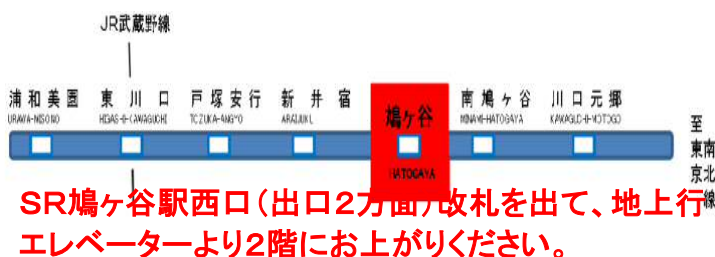

【受付窓口・お問い合わせ】
(土曜日、日曜日、祝日、休日、年末年始を除く)
午前8時30分～午後7時
鳩ヶ谷駅連絡室:048(280)2925
(SR鳩ヶ谷駅地下1階)