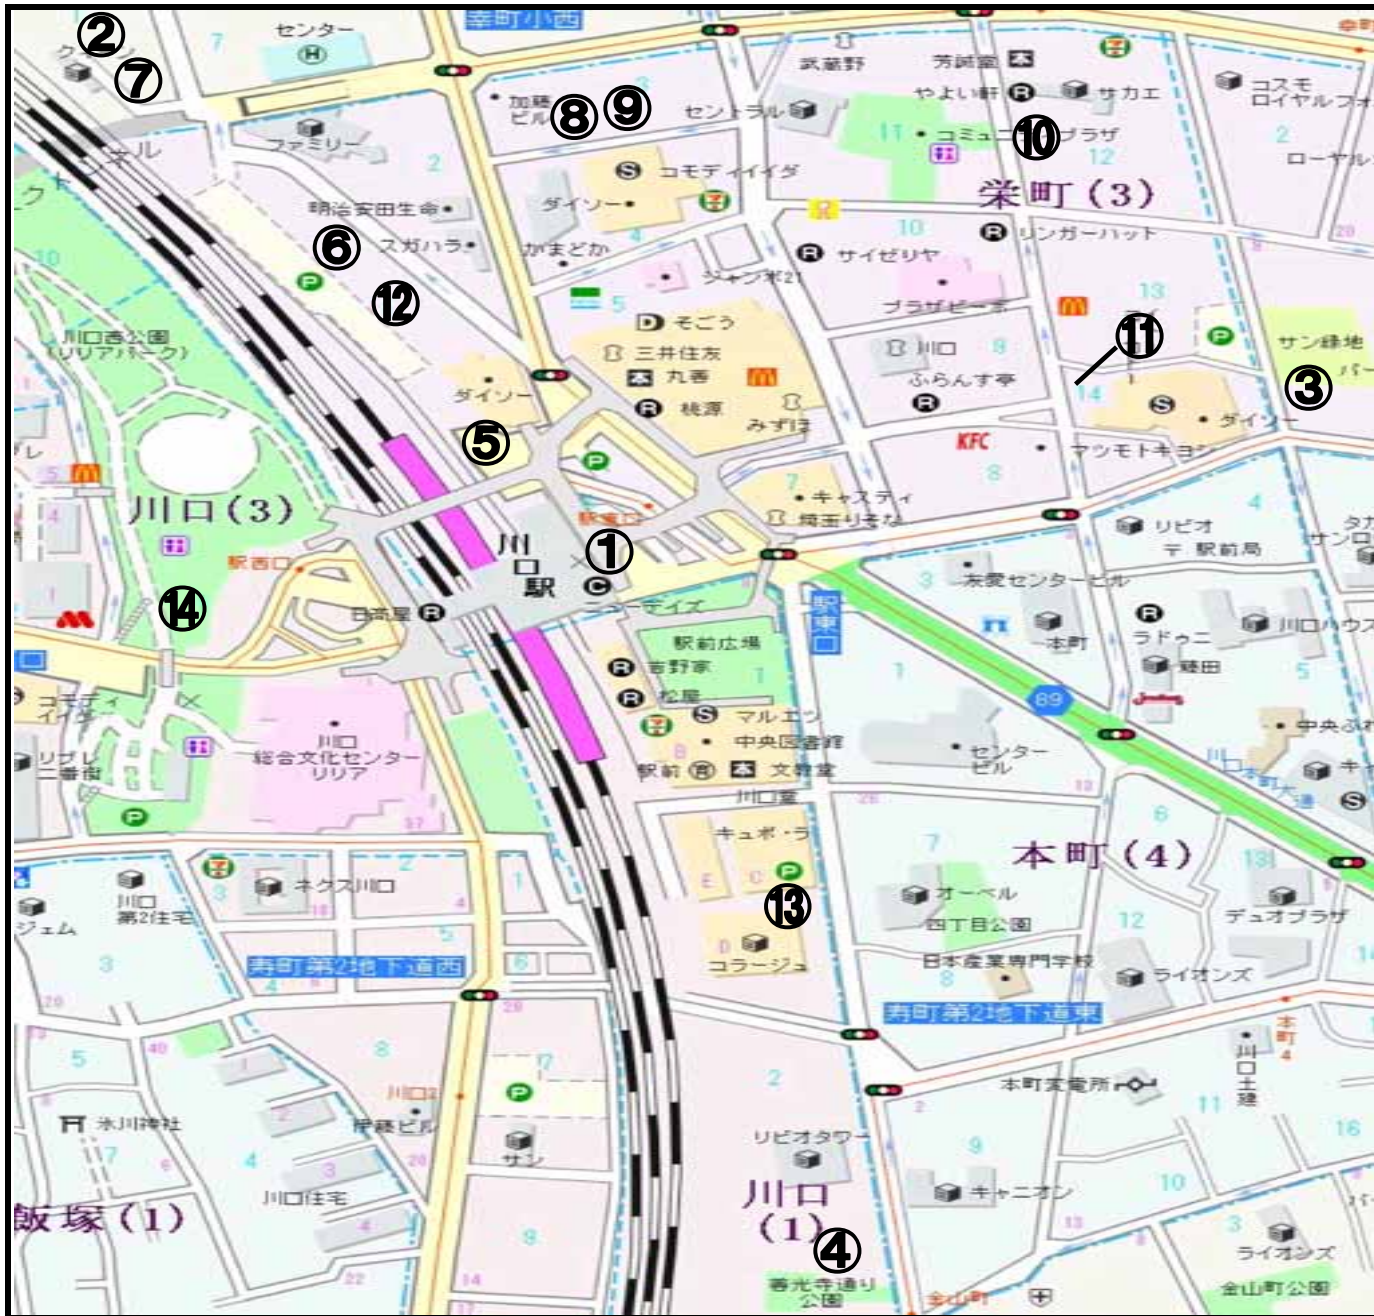

駐輪場案内図

- ・ 満車の場合や車両の形状などご利用できない場合もあります。
- ・ 一時利用料金につきましては、裏面をご覧ください。

川口駅	駐輪施設の名称 電話番号	種別	取扱車種	
			自転車	原付
市営	川口駅東口地下自転車駐車場 225-3150	一時		×
		定期		×
	幸町自転車駐車場 253-7303	一時		×
		定期		×
東口	栄町自転車駐車場 257-4459	一時		×
		定期	×	×
	川口駅第1自転車置場 258-1110(内線2626,2627)	一時	×	×
		定期		
	川口駅前駐輪場 253-5706	一時		×
		定期		×
	川口駅前第2駐輪場 253-5706	一時		
		定期	×	×
	ナガヨシ駐輪場 251-2564	一時	×	
		定期		
民営	サイクルパーク カワイ 251-4148	一時		
		定期		
	リンリンハウス駐輪場 251-4107	一時		
		定期		
	ラシュレプラザ 255-4484	一時		
		定期		
西口	サイクルポート・レオ 252-8595	一時		×
		定期		×
	ワカナビルサイクルポート 277-7727	一時		
		定期		
市営	ケーズピット(K's Pit)駐輪場 227-5345	一時		×
		定期		×
市営	川口自転車駐車場 257-4172	一時		×
		定期		×

放置はやめて！！ 駐輪場をご利用下さい。

及び の自転車駐車場は、3時間以内無料です。