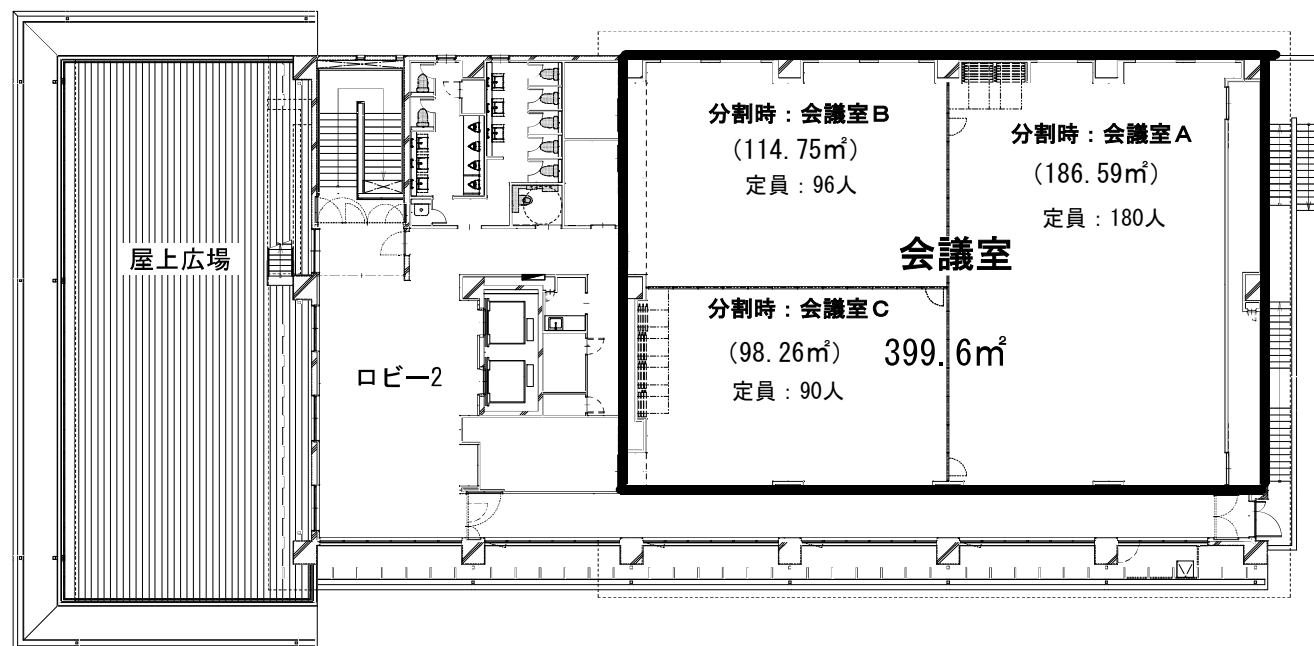

分割時：  
コミュニティルームA  
(100.60㎡)  
定員：50人

コミュニティルーム  
193.42㎡

分割時：  
コミュニティルームB  
(92.82㎡)  
定員：50人

青木会館部分

1階平面図

3階平面図