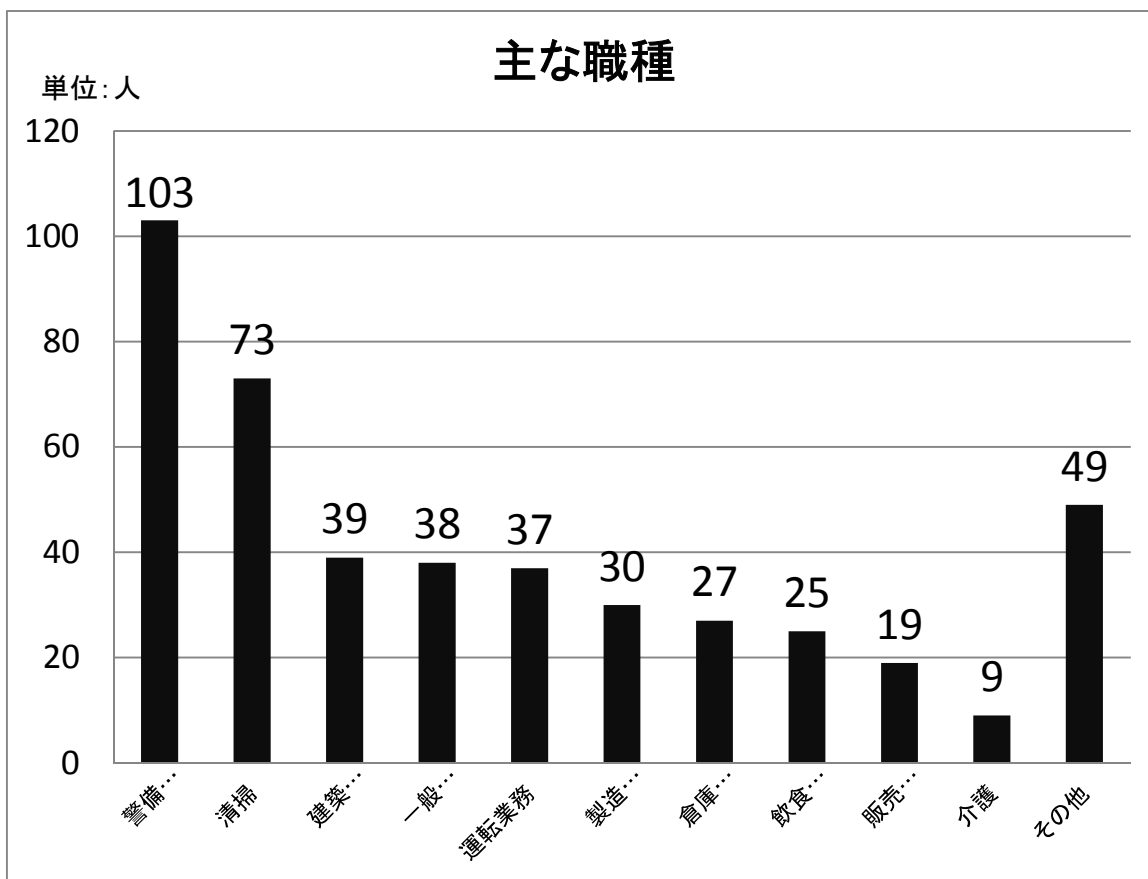

* 主な職種

警備管理	清掃	建築関係	一般事務	運転業務	製造関係	倉庫作業	飲食関係	販売関係	介護	その他	合計
103	73	39	38	37	30	27	25	19	9	49	449

* 主な雇用形態

パート	契約	正社員	派遣	アルバイト	計
293	62	48	38	8	449