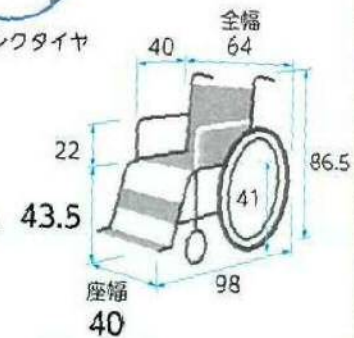

BAL-2 (介助用)

非課税

ミキ

軽くて、コンパクト!
持ち運びに便利な車いす

重さ
11.5
kg

商品名	商品番号	商品コード
BAL-2	21-5756-0	00122-000452

前輪：6インチ 後輪：16インチ 折りたたみ：全幅27×全高69×全長86.5cm

BAL-1 (自走用)

非課税

ミキ

軽くて、コンパクト!
持ち運びに便利な車いす

重さ
12.9
kg

商品名	商品番号	商品コード
BAL-1	21-5755-0	00122-000451

前輪：6インチ 後輪：22インチ 折りたたみ：全幅33.5×全高67×全長96.5cm