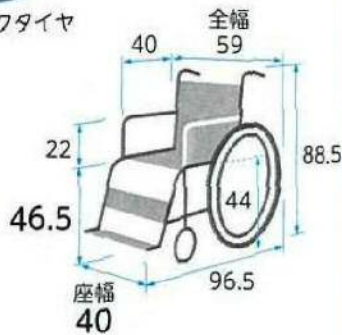

BAL-2 (介助用)

非課税

ミキ

軽くて、コンパクト!
持ち運びに便利な車いす

重さ
11.5
kg

商品名	商品番号	商品コード
BAL-2	21-5756-0	00122-000452

前輪：6インチ 後輪：16インチ 折りたたみ：全幅27×全高69×全長86.5cm

BAL-1 (自走用)

非課税

ミキ

軽くて、コンパクト!
持ち運びに便利な車いす

重さ
12.9
kg

商品名	商品番号	商品コード
BAL-1	21-5755-0	00122-000451

前輪：6インチ 後輪：22インチ 折りたたみ：全幅33.5×全高67×全長96.5cm