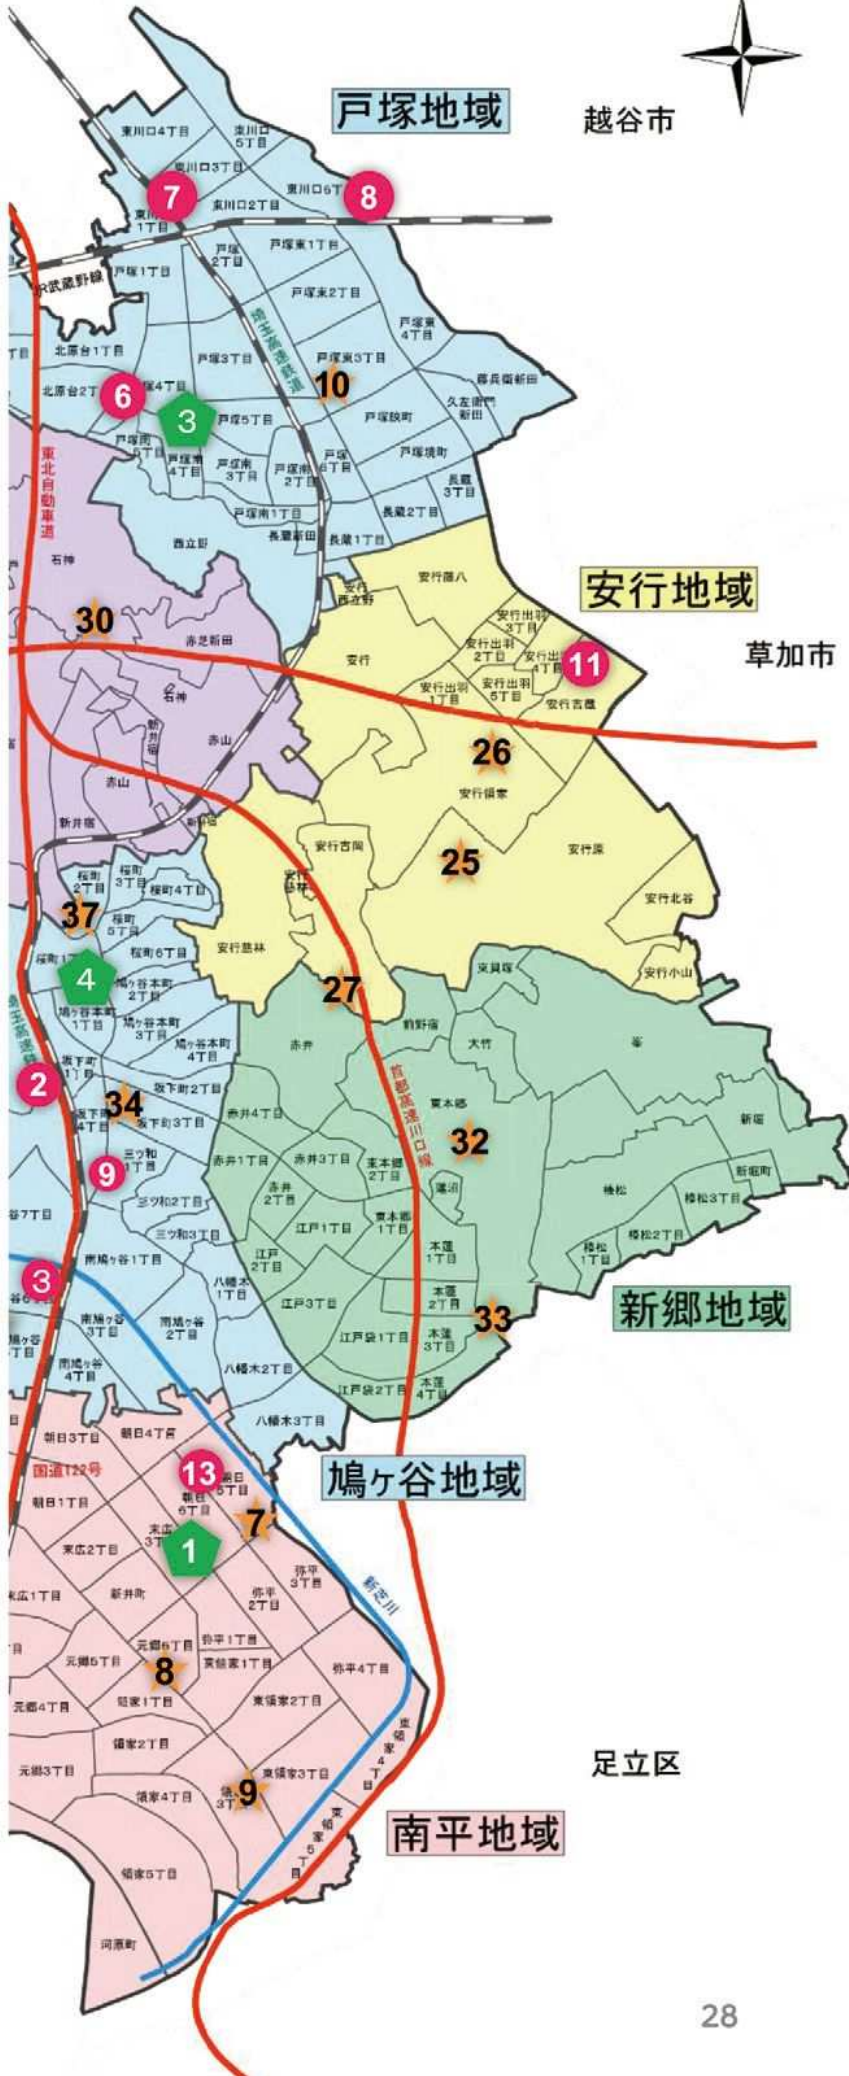

# 子どもとお出かけ

## 未就園児に おすすめスポットMAP

未就園児のお子さんにおすすめの遊び場・  
交流できる場を紹介します。

※マップ記載スポット以外にも  
(育児サークルや図書館等)遊び場や  
交流の場がありますのでガイドブックや  
市ホームページをご確認ください。

子どもとお出かけ

越谷市

戸塚地域

安行地域

草加市

新郷地域

鳩ヶ谷地域

足立区

南平地域

- 地域子育て支援センター(P29)
- ◆ 保育園での子育て支援(P30)
- ★ おやこの遊びひろば(P31.32)
- ◆ 児童センター(P32)
- ★ グリーンセンター(P34)

※マーク内の数字は  
各施設ページの一覧を参照

子どもとお出かけ

## 地域子育て支援センター

子育て中の親子が、自由に遊べる場所です。お父さん、お母さんの交流の場として気軽にご利用ください。子育てに関する相談の受付やイベントなどを実施しています。詳しくは各施設にお問い合わせください。

【対 象】 おおむね0歳～3歳の子どもと保護者

【休館日】 休日・年末年始・その他指定の日