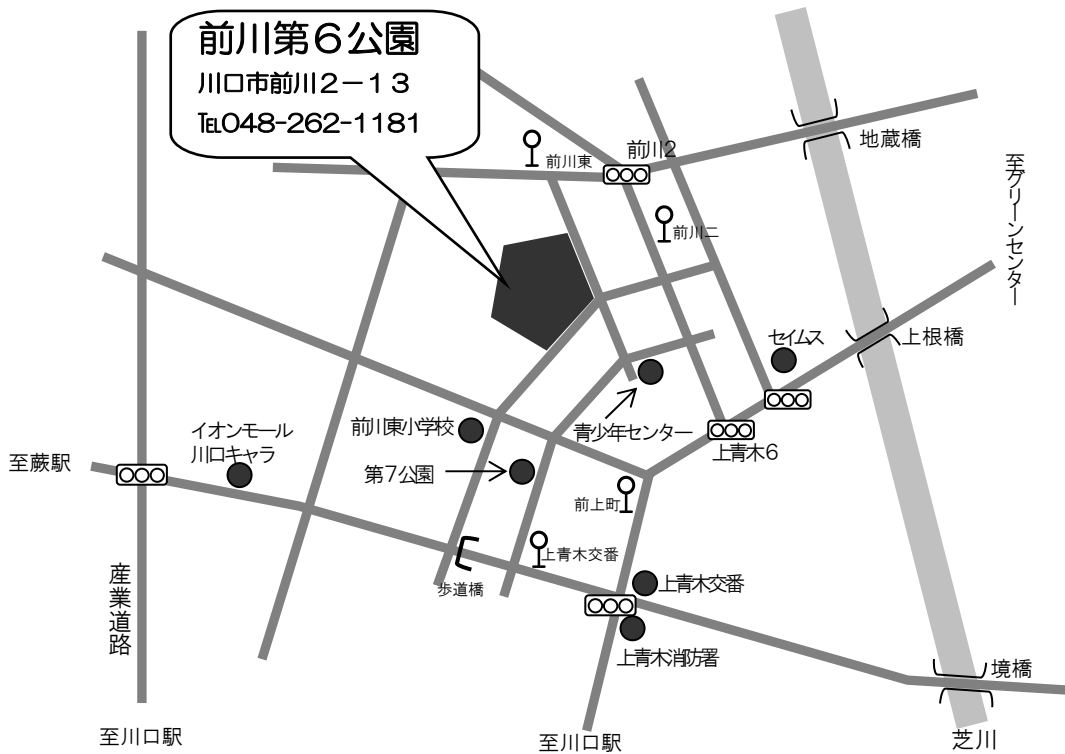

フレイリーダーがいる公園 前川第6公園

- 【バス】みんななかまバス 芝線 「前川二丁目」下車 徒歩2分
 国際興業路線バス 「前川二丁目」下車 徒歩2分
 「前川東」下車 徒歩3分
 「前上町」下車 徒歩6分

フレイリーダーがいる公園 南平児童交通公園

- 【バス】みんななかまバス 南平線「弥平一丁目」下車 徒歩4分
 国際興業路線バス 「朝日六丁目」下車 徒歩2分
 「市立高校」下車 徒歩2分
 「弥平一丁目」下車 徒歩4分