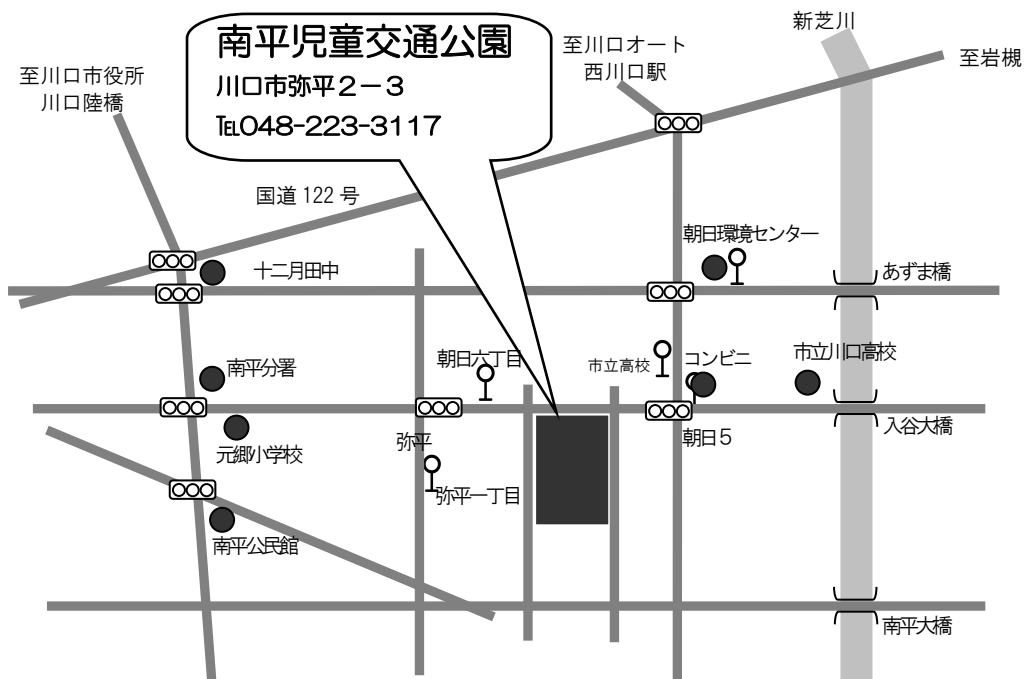

フレイリーダーがいる公園 前川第6公園

- 【バス】みんななかまバス 芝線 「前川二丁目」下車 徒歩2分
 国際興業路線バス 「前川二丁目」下車 徒歩2分
 「前川東」下車 徒歩3分
 「前上町」下車 徒歩6分

フレイリーダーがいる公園 南平児童交通公園

- 【バス】みんななかまバス 南平線「弥平一丁目」下車 徒歩4分
 国際興業路線バス 「朝日六丁目」下車 徒歩2分
 「市立高校」下車 徒歩2分
 「弥平一丁目」下車 徒歩4分