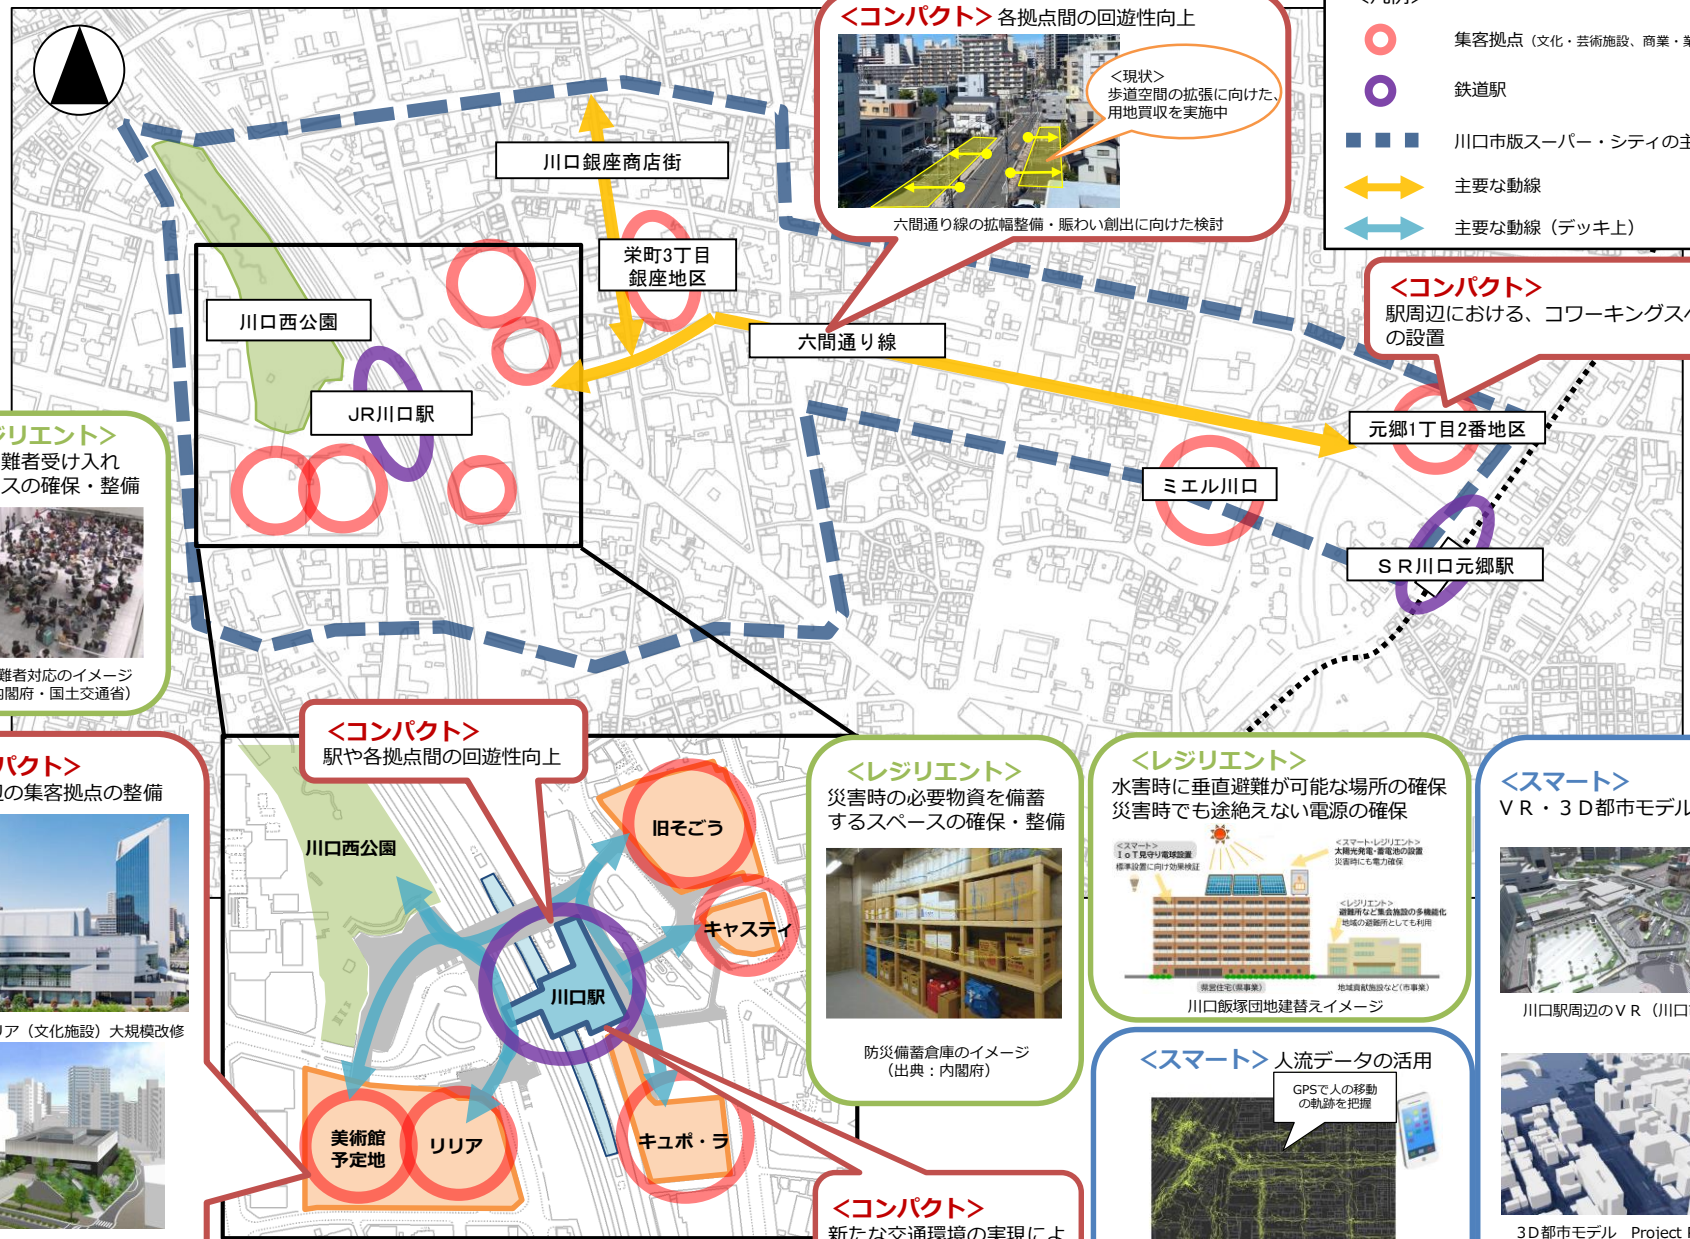

川口市版スーパー・シティプロジェクト ～川口駅周辺まちづくりビジョンの実現に向けたまちづくり～

概要

川口駅周辺における、まちのポテンシャルの活用、社会情勢の変化及び現状の課題への対応の観点から、令和4年3月に「川口駅周辺まちづくりビジョン」を策定している。ビジョンに掲げている取組を中心に進めることにより、川口駅周辺が住みやすいまちを超えて、「住み続けたいまち」「さらなる選ばれるまち」となることを目指す。

- 課題**
- ・駅周辺における、各拠点間の回遊性の不足
 - ・多様な「働き方」や「暮らし方」を支える、都市機能の不足
 - ・駅周辺利用者のニーズを的確にまちづくりに反映させるためのデジタル技術の活用
 - ・災害対応の迅速化や頻発化・激甚化する災害に対応するため、ハード・ソフト両面での防災力の確保

	コンセプト(目的)	目標時期	検討したい取組(施策)	民間企業等の協力を得たい分野・内容
コンパクト	地区内外の関係人口の集積に資する、まちづくりの推進	中期(5年)	<ul style="list-style-type: none"> ・駅周辺の集客拠点の整備(文化・芸術施設、商業・業務施設等) ・駅周辺における、コワーキングスペースやシェアオフィスの設置 ・駅や各拠点が有機的に繋がったウォーカブルなまちの実現 ・持続的な街の賑わい創出や、安心して暮らせる街の実現に向けた、エリアマネジメント体制の構築 ・中距離電車の停車や駅前広場の機能向上などによる交通ネットワーク強化 	<ul style="list-style-type: none"> ・民有地におけるウォーカブルな取組への協力 ・エリアマネジメント体制への参画 ・コワーキングスペースやシェアオフィスの設置への協力
スマート	デジタル技術を活用した、効率的なまちづくりの推進	中期(5年)	<ul style="list-style-type: none"> ・人流データの集計により、移動特性やニーズを的確に把握し、最適な施設配置や空間形成、交通施策などを実現 ・集計した人流データのオープンデータ化による、利便性の高いサービスの提供や、民間企業の出店誘導 ・事業の合意形成や防災性向上へのVR・3D都市モデルの活用 ・生活利便性向上に資するアプリの充実 	<ul style="list-style-type: none"> ・オープンデータの提供による、スマートな取組への協力 ・人流データの活用事例とその効果 ・VR・3D都市モデルの活用
レジリエント	川口駅周辺に相応しい防災力の確保	中期(5年)	<ul style="list-style-type: none"> ・帰宅困難者受け入れスペースの確保・整備 ・自律分散型エネルギーの導入による、災害時でも途絶えない電源の確保 ・地区内外の人々が災害時に必要とする物資を備蓄するスペースの確保・整備 ・水害の際に垂直避難が可能な場所の確保 ・情報通信技術等を活用した防災性の向上 	<ul style="list-style-type: none"> ・災害時における帰宅困難者用の一時滞在施設の整備 ・一時滞在施設へのV2L(外部給電器)の導入 ・一時滞在施設への太陽光発電や蓄電池等の導入

川口市版スーパー・シティプロジェクト取組概要

<凡例>

- 集客拠点（文化・芸術施設、商業・業務施設等）
- 鉄道駅
- ■ ■ 川口市版スーパー・シティの主要な区域
- ⇨ 主要な動線
- ⇄ 主要な動線（デッキ上）

<コンパクト> 各拠点間の回遊性向上

<現状> 歩道空間の拡張に向けた、用地買収を実施中

六間通り線の拡幅整備・賑わい創出に向けた検討

<コンパクト> 駅周辺における、コワーキングスペース等の設置

川口駅周辺のVR（川口市作成）

<コンパクト> 駅周辺の集客拠点の整備

(例) リリア（文化施設）大規模改修

(例) 美術館（文化施設）建設（川口市作成パース案）

<スマート> 人流データの活用

GPSで人の移動の軌跡を把握

GPS機器を利用した人流データの把握イメージ
(出典：国土交通省)

3D都市モデル Project PLATEAU
(出典：国土交通省)