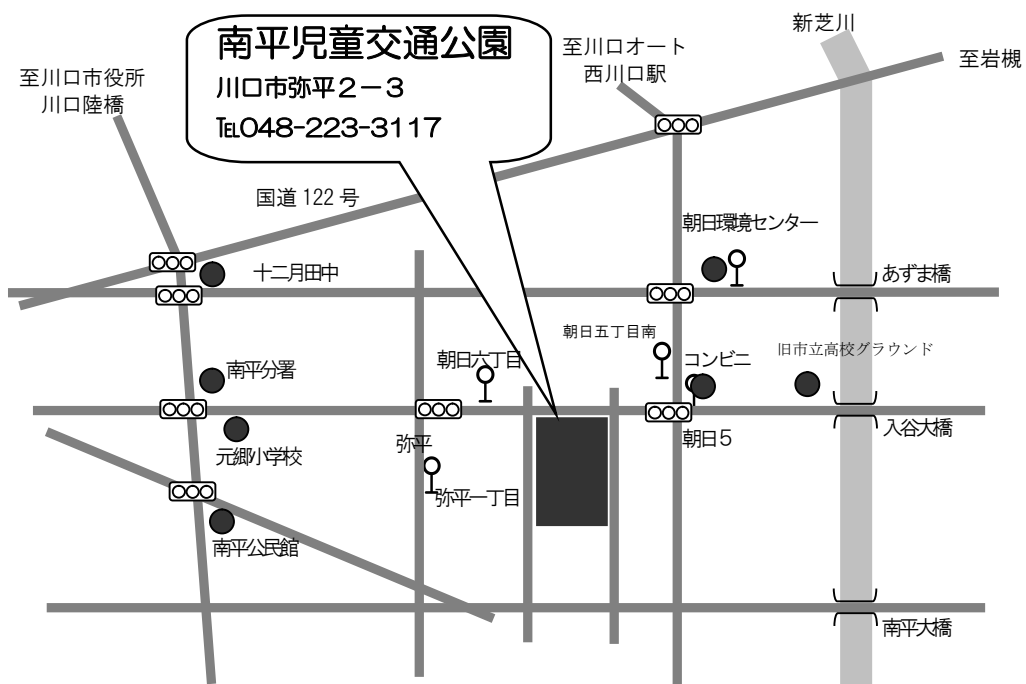

## フレイリーダーがいる公園 前川第6公園

【バス】 みんななかまバス 芝線 「前川二丁目」下車 徒歩2分

国際興業バス

川口駅東口 川20 グリーンセンター経由東川口駅ゆき 前上町下車 6分

川口駅東口 川23 医療センター経由新井宿駅ゆき 前上町下車 6分

蕨駅東口 蕨01 (網代橋先回り) 上根橋循環 前川二丁目下車 徒歩2分

蕨駅東口 川口03 芝・神根循環 (反時計回り) 前川二丁目下車 徒歩2分

西川口駅東口 西川11 (網代橋先回り) 網代橋循環 前川東下車 徒歩3分

## フレイリーダーがいる公園 南平児童交通公園

【バス】 みんななかまバス 南平線「弥平一丁目」下車 徒歩4分

国際興業バス

川口駅東口 (川02) 朝日六丁目経由東領家循環「朝日六丁目」下車徒歩3分

西川口駅東口 (西川05) 朝日五丁目循環、(西川05-2) 朝日五丁目行き、「朝日五丁目南」下車、徒歩4分