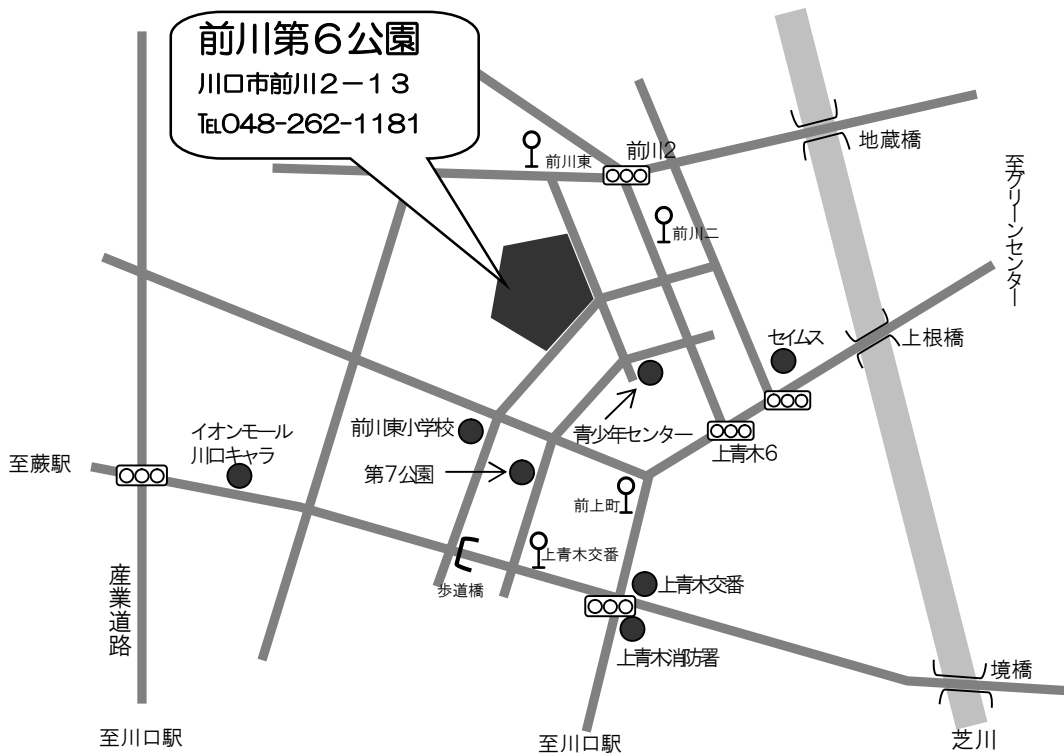

## フレイリーダーがいる公園 前川第6公園

【バス】 みんななかまバス 芝線 「前川二丁目」下車 徒歩2分

国際興業バス

川口駅東口 川20 グリーンセンター経由東川口駅ゆき 前上町下車 6分

川口駅東口 川23 医療センター経由新井宿駅ゆき 前上町下車 6分

蕨駅東口 蕨01 (網代橋先回り) 上根橋循環 前川二丁目下車 徒歩2分

蕨駅東口 川口03 芝・神根循環 (反時計回り) 前川二丁目下車 徒歩2分

西川口駅東口 西川11 (網代橋先回り) 網代橋循環 前川東下車 徒歩3分

## フレイリーダーがいる公園 南平児童交通公園

【バス】 みんななかまバス 南平線「弥平一丁目」下車 徒歩4分

国際興業バス

川口駅東口 (川02) 朝日六丁目経由東領家循環「朝日六丁目」下車徒歩3分

西川口駅東口 (西川05) 朝日五丁目循環、(西川05-2) 朝日五丁目行き、「朝日五丁目南」下車、徒歩4分