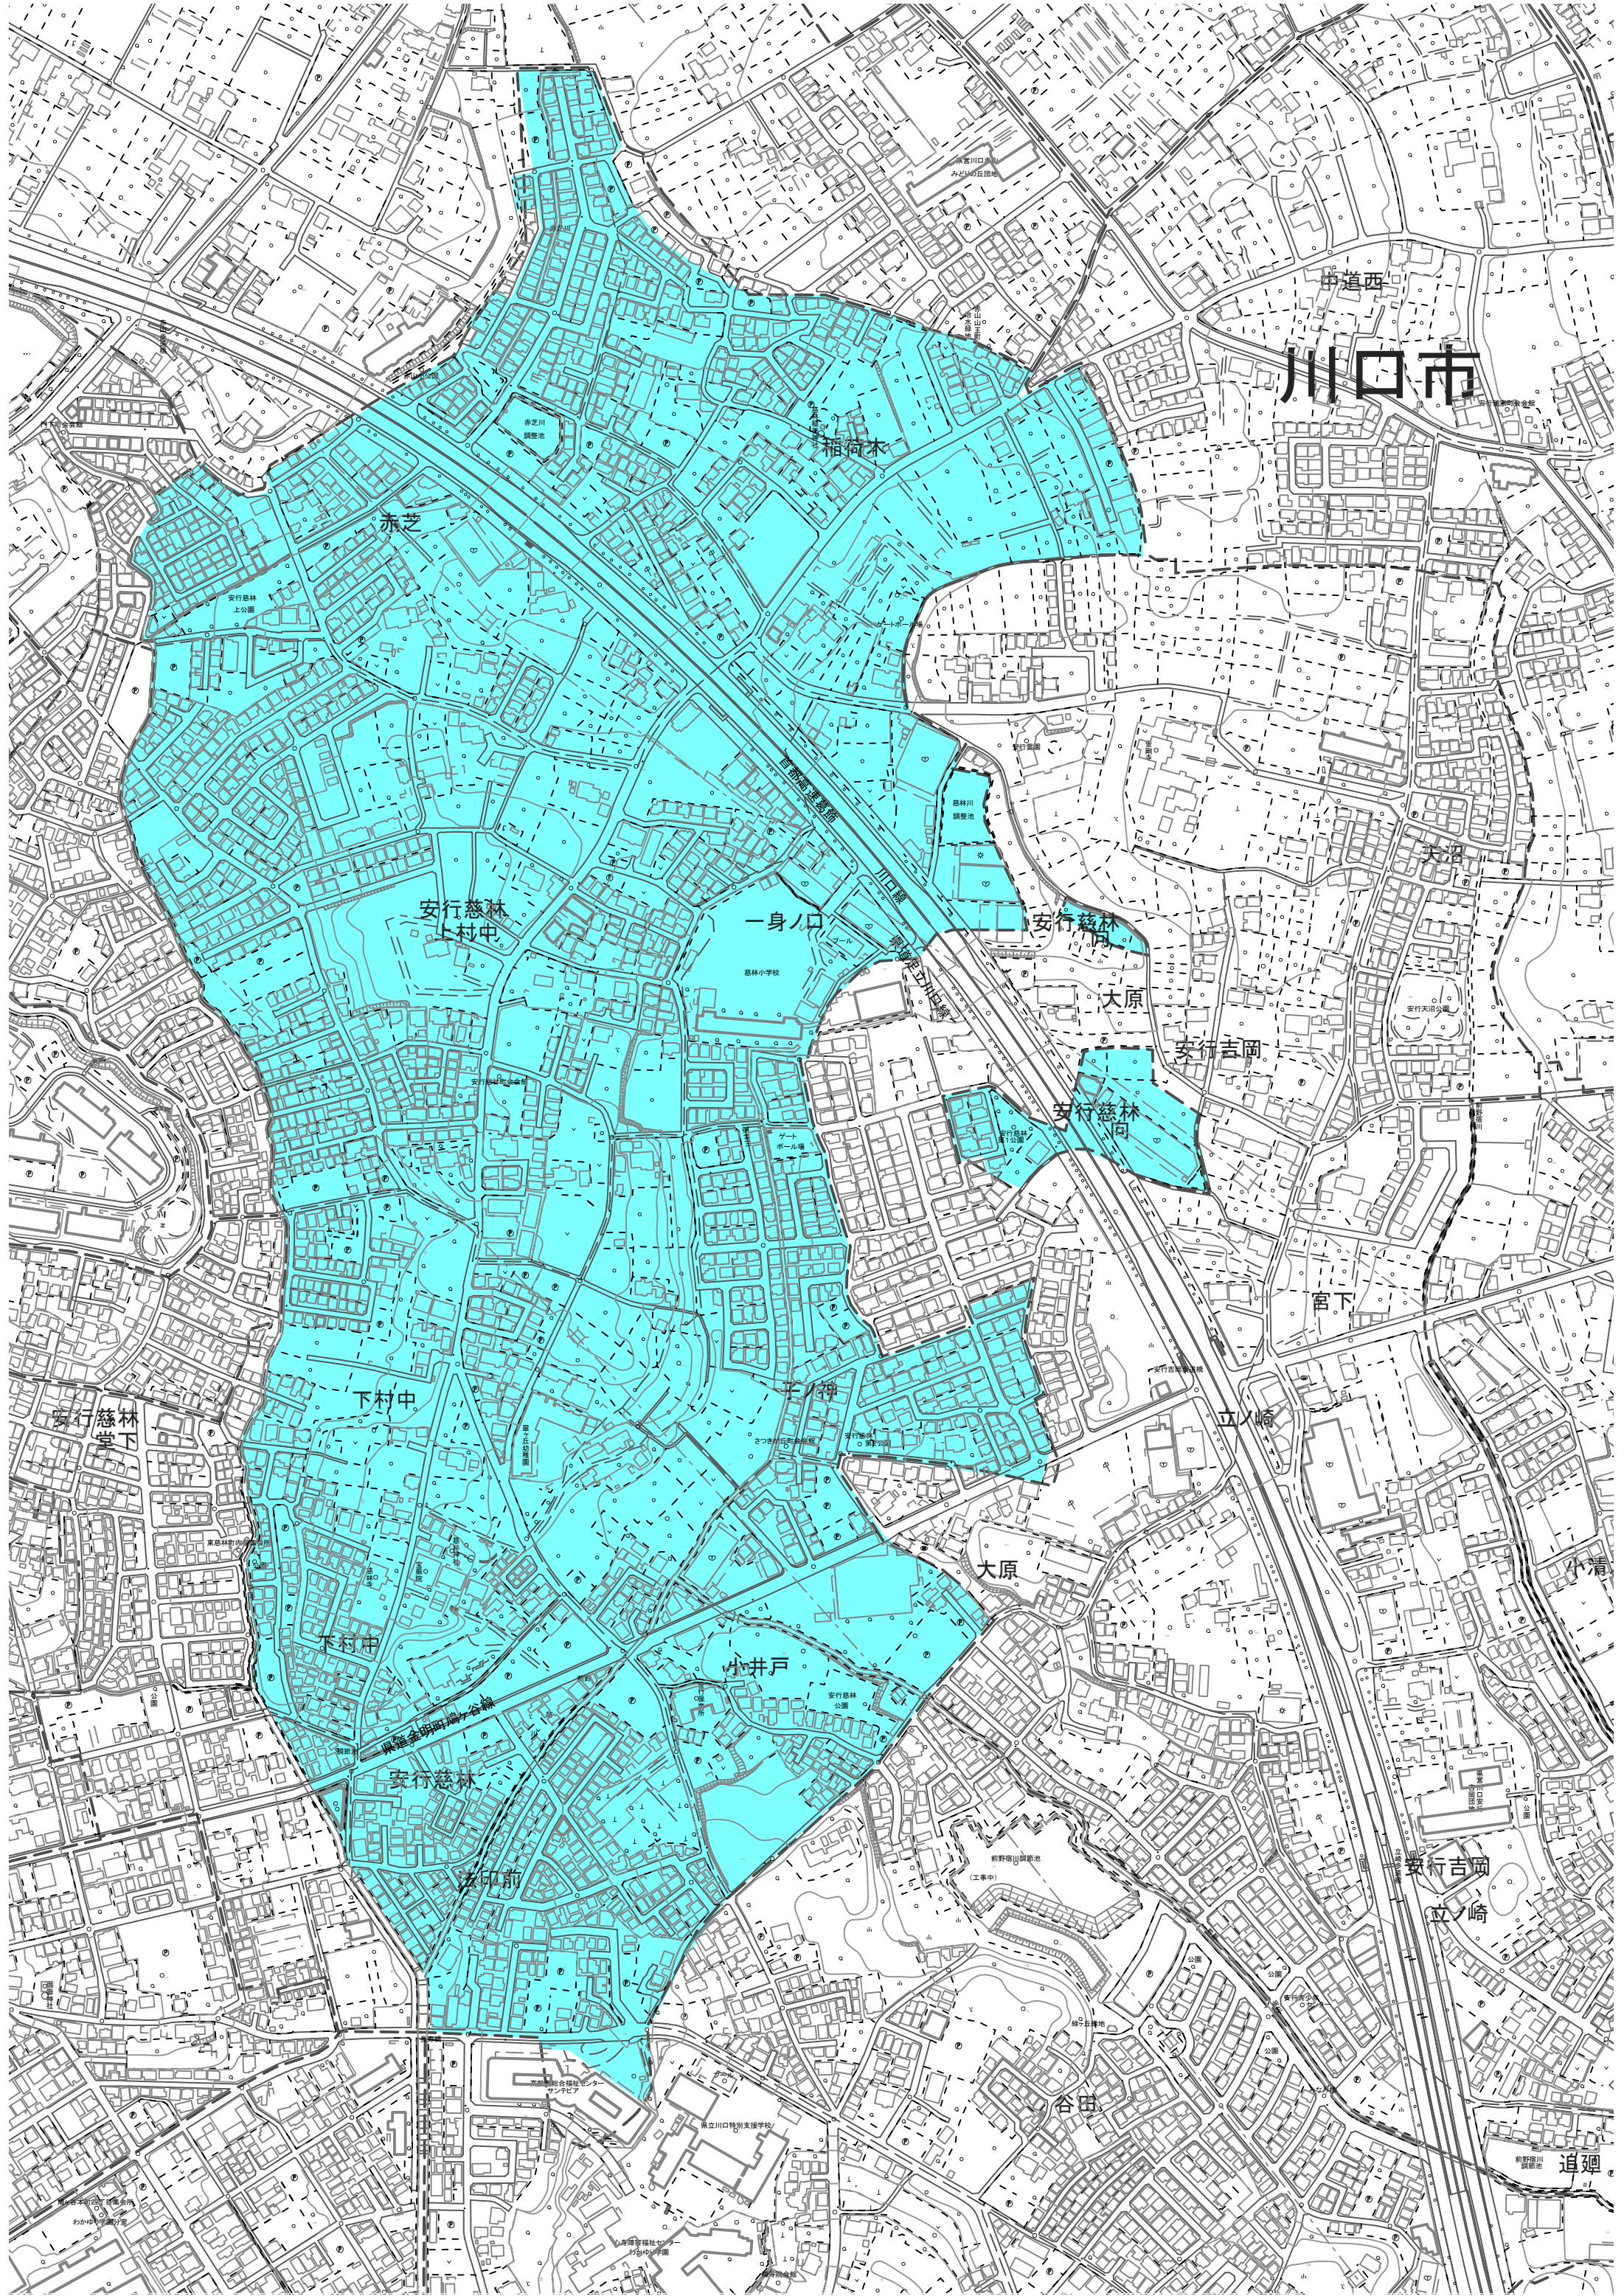

川口市

赤芝

相模川

安行慈林
上村中

一身ノ口

安行慈林

大原

安行吉岡

安行慈林
向

下村中

小井戸

安行慈林

法印前

大原

谷田

安行吉岡

立ノ崎

追廻