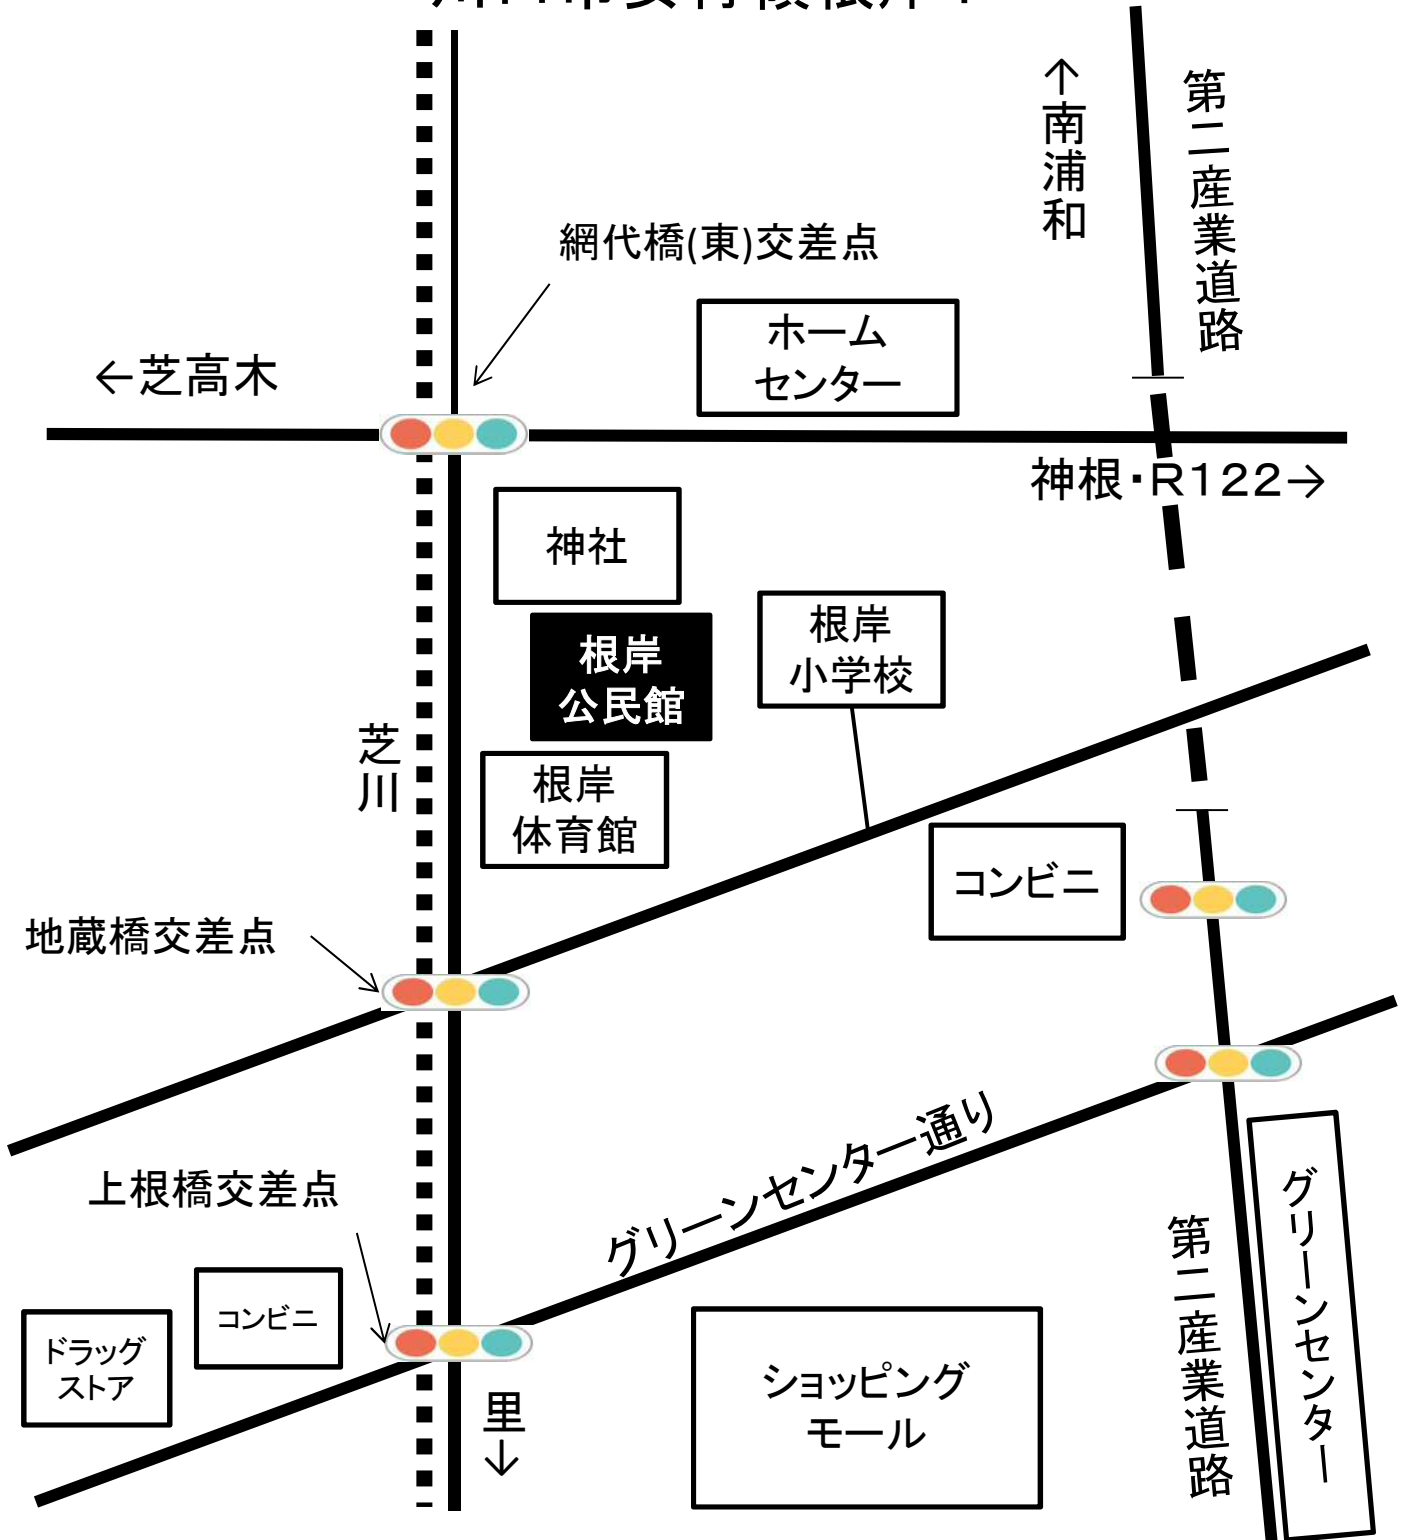

A-1・9・14 青木公民館

川口市中青木3-18-7

A-2 北スポーツセンター

川口市道合390

A-3 青木会館

川口市青木3-3-1

A-4・7・10・17・26・27・29 C-1・2

鳩ヶ谷庁舎

川口市三ツ和1-14-3

A-5 南平公民館

川口市元郷6-14-1

A-6 青木東公民館

川口市青木2-11-33

A-8・21 地域保健センター

川口市南町1-9-20

A-11 戸塚公民館

川口市戸塚東3-7-1

A-12・22・24

戸塚スポーツセンター

川口市戸塚南3-22-1

A-13 芝園公民館

川口市芝園町3

A-15 根岸公民館

川口市安行領根岸1

A-16 芝西公民館

川口市大字小谷場237

A-18 神根公民館

川口市神戸29

A-19 芝スポーツセンター

川口市芝高木2-12-52

A-20 新郷公民館

川口市東本郷1184