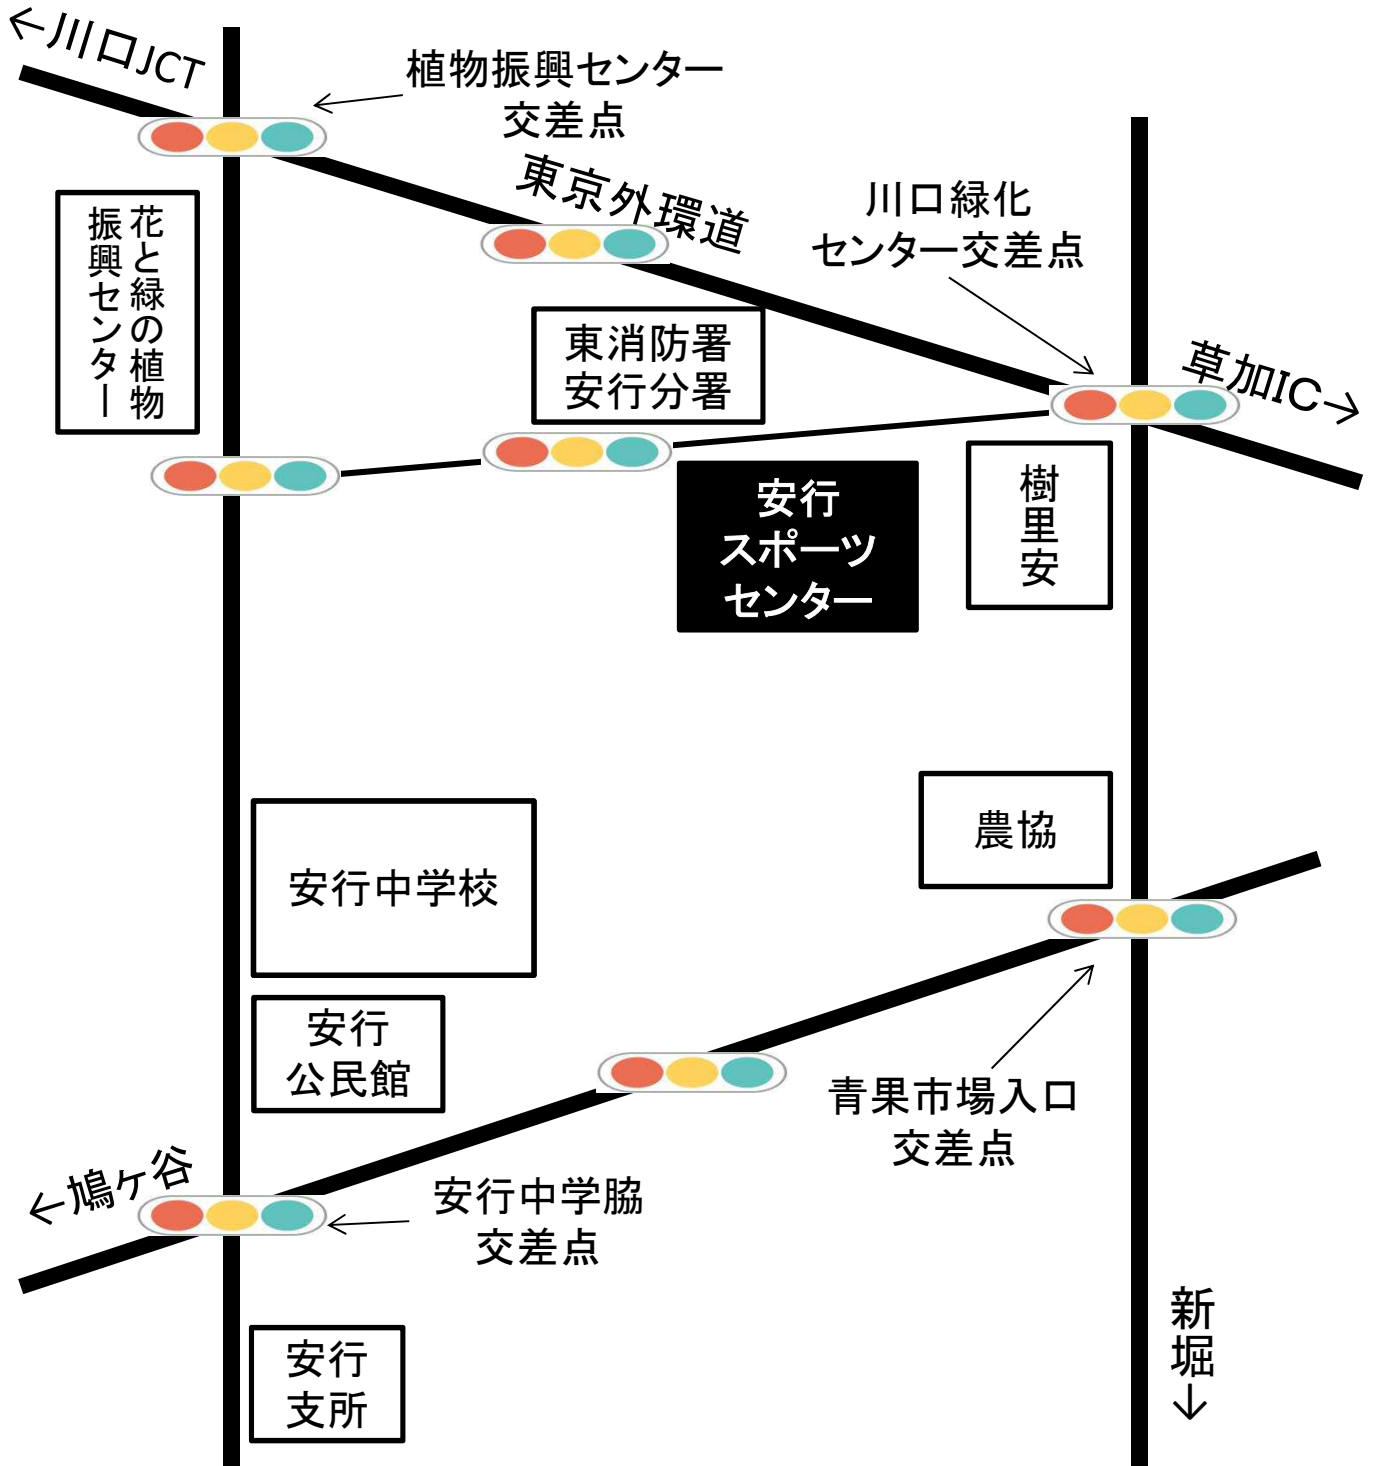

A-25 安行スポーツセンター

川口市安行領家880