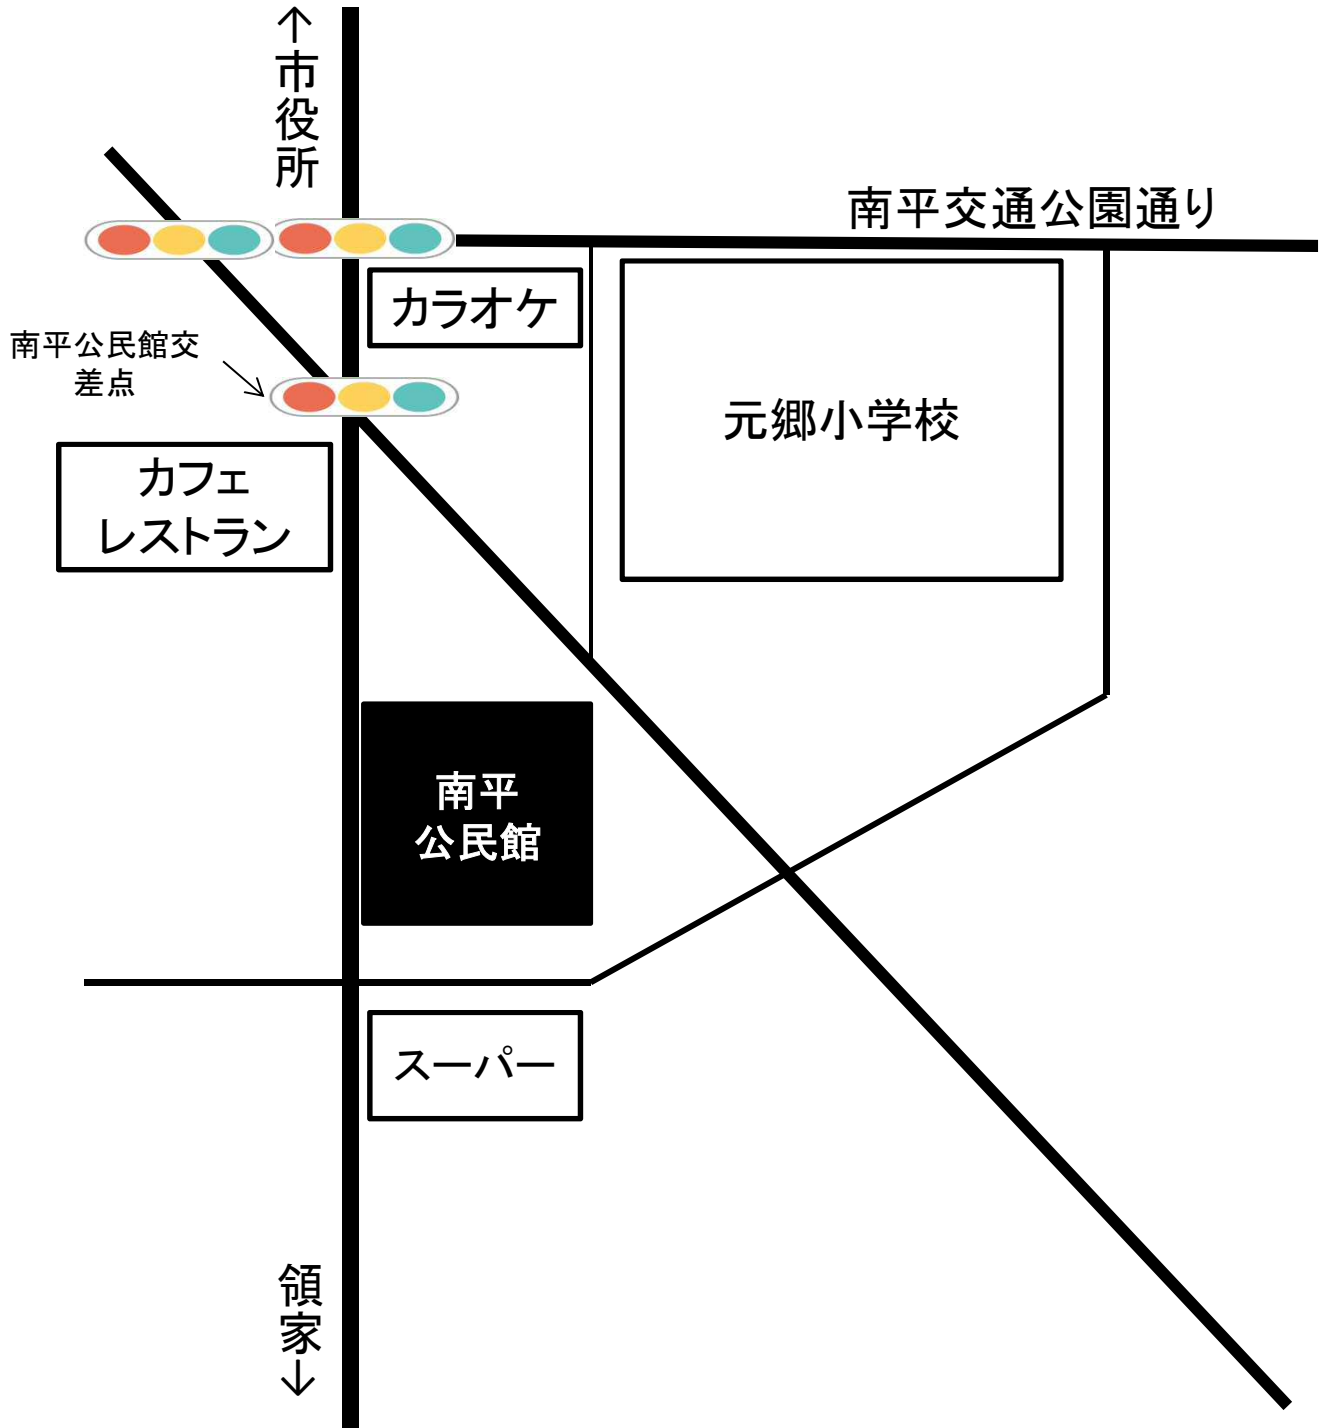

A-1・9・14 青木公民館

川口市中青木3-18-7

A-2 北スポーツセンター

川口市道合390

A-3 青木会館

川口市青木3-3-1

A-4・7・10・17・26・27・29 C-1・2

鳩ヶ谷庁舎

川口市三ツ和1-14-3

A-5 南平公民館

川口市元郷6-14-1

A-6 青木東公民館

川口市青木2-11-33

A-8・21 地域保健センター

川口市南町1-9-20

A-11 戸塚公民館

川口市戸塚東3-7-1

A-12・22・24

戸塚スポーツセンター

川口市戸塚南3-22-1

A-13 芝園公民館

川口市芝園町3

A-15 根岸公民館

川口市安行領根岸1

A-16 芝西公民館

川口市大字小谷場237

A-18 神根公民館

川口市神戸29

A-19 芝スポーツセンター

川口市芝高木2-12-52

A-20 新郷公民館

川口市東本郷1184