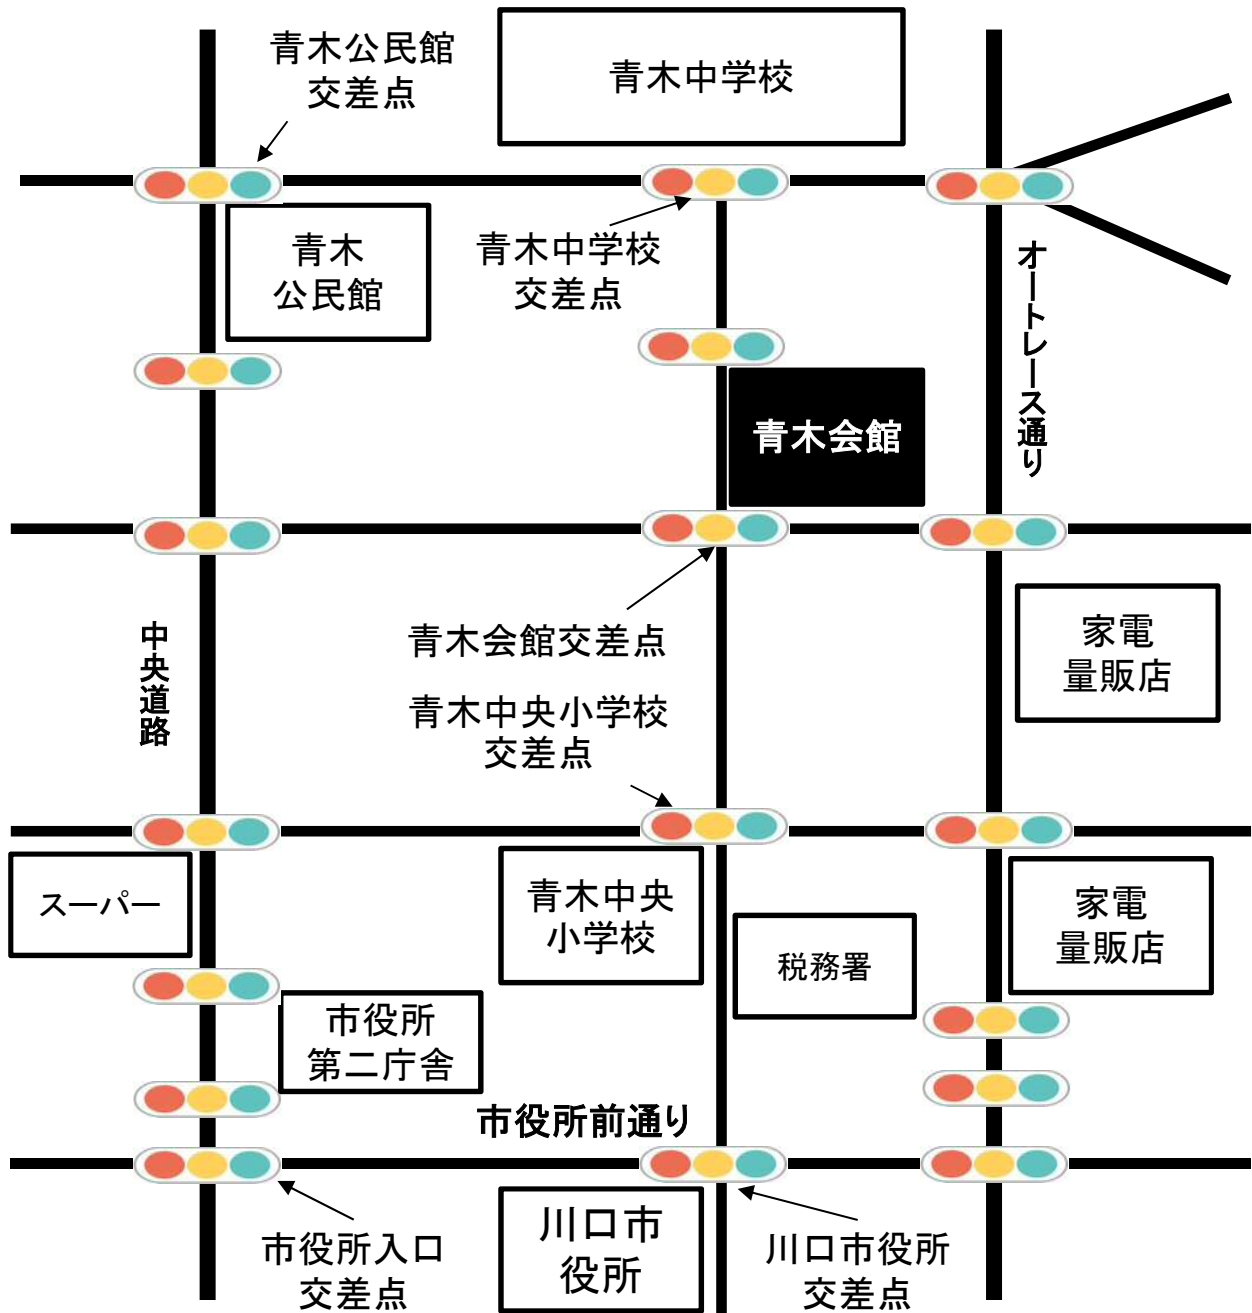

A-1・9・14 青木公民館

川口市中青木3-18-7

A-2 北スポーツセンター

川口市道合390

A-3 青木会館

川口市青木3-3-1

A-4・7・10・17・26・27・29 C-1・2

鳩ヶ谷庁舎

川口市三ツ和1-14-3

A-5 南平公民館

川口市元郷6-14-1

A-6 青木東公民館

川口市青木2-11-33

A-8・21 地域保健センター

川口市南町1-9-20

A-11 戸塚公民館

川口市戸塚東3-7-1

A-12・22・24

戸塚スポーツセンター

川口市戸塚南3-22-1

A-13 芝園公民館

川口市芝園町3

A-15 根岸公民館

川口市安行領根岸1

A-16 芝西公民館

川口市大字小谷場237

A-18 神根公民館

川口市神戸29

A-19 芝スポーツセンター

川口市芝高木2-12-52

A-20 新郷公民館

川口市東本郷1184