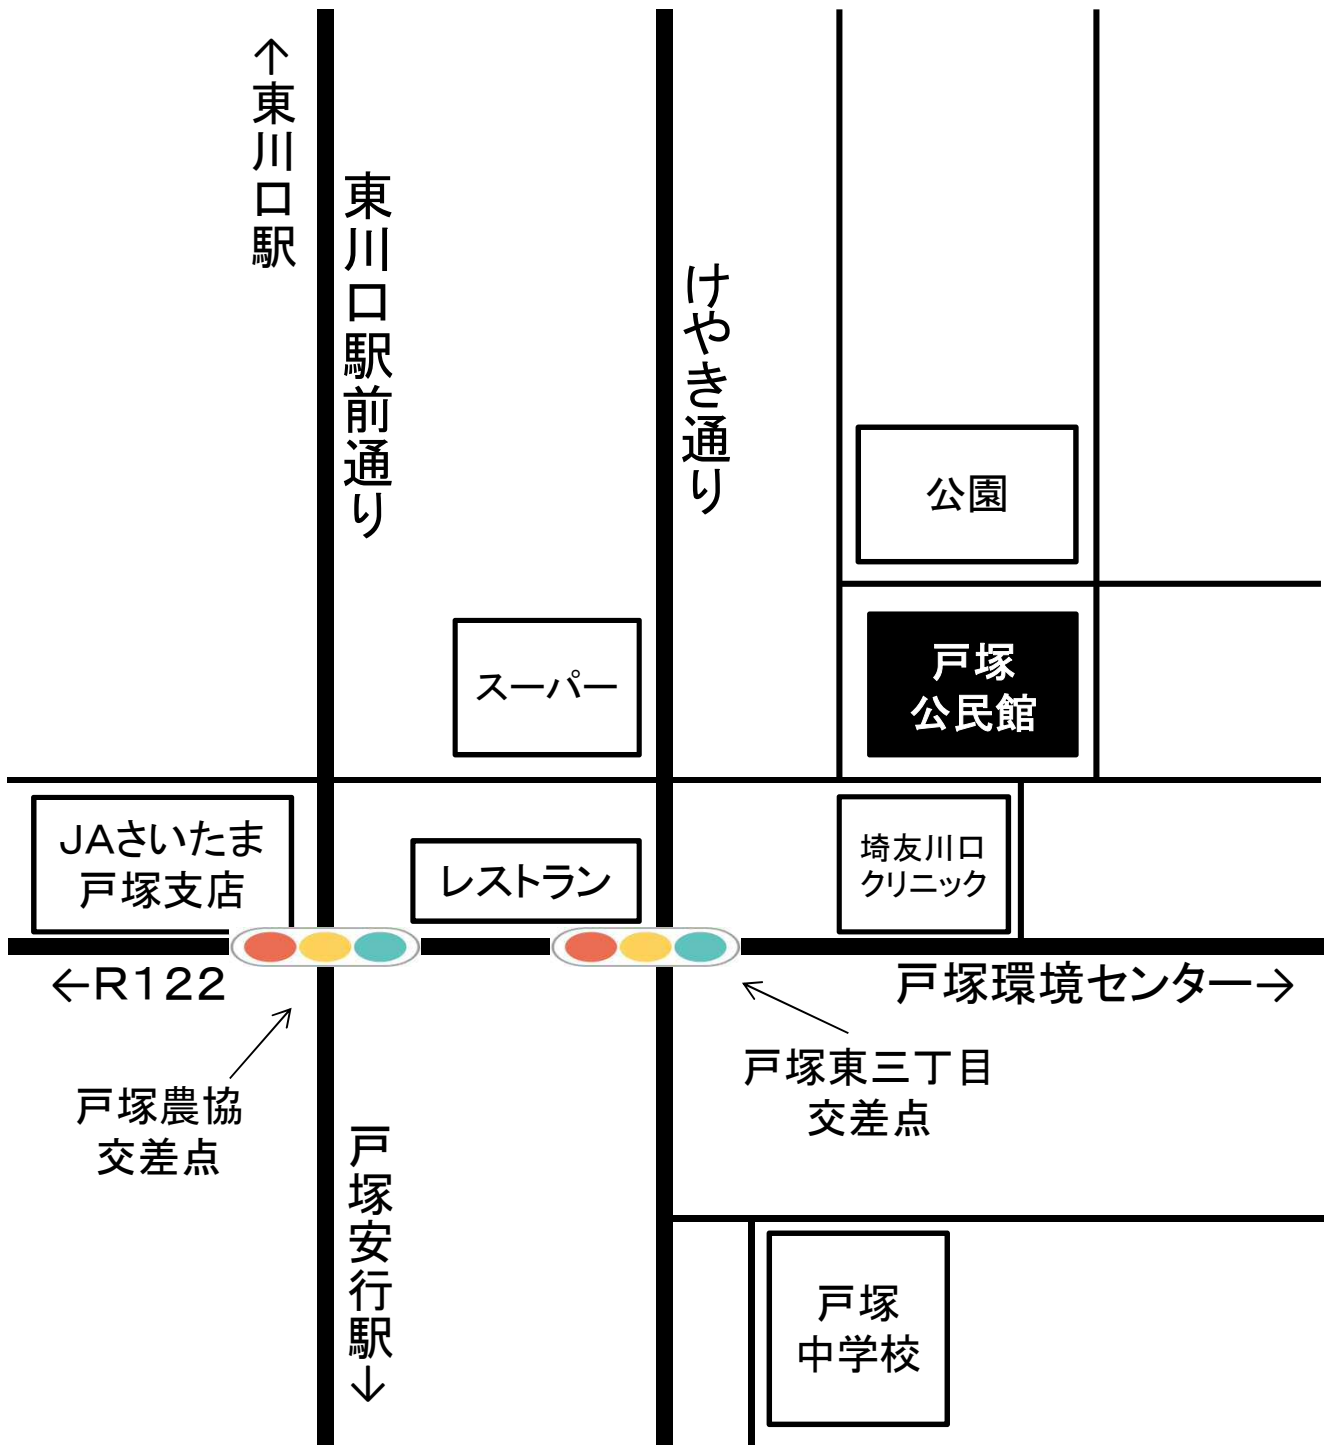

A-1・9・14 青木公民館

川口市中青木3-18-7

A-2 北スポーツセンター

川口市道合390

A-3 青木会館

川口市青木3-3-1

A-4・7・10・17・26・27・29 C-1・2

鳩ヶ谷庁舎

川口市三ツ和1-14-3

A-5 南平公民館

川口市元郷6-14-1

A-6 青木東公民館

川口市青木2-11-33

A-8・21 地域保健センター

川口市南町1-9-20

A-11 戸塚公民館

川口市戸塚東3-7-1

A-12・22・24

戸塚スポーツセンター

川口市戸塚南3-22-1

A-13 芝園公民館

川口市芝園町3

A-15 根岸公民館

川口市安行領根岸1

A-16 芝西公民館

川口市大字小谷場237

A-18 神根公民館

川口市神戸29

A-19 芝スポーツセンター

川口市芝高木2-12-52

A-20 新郷公民館

川口市東本郷1184