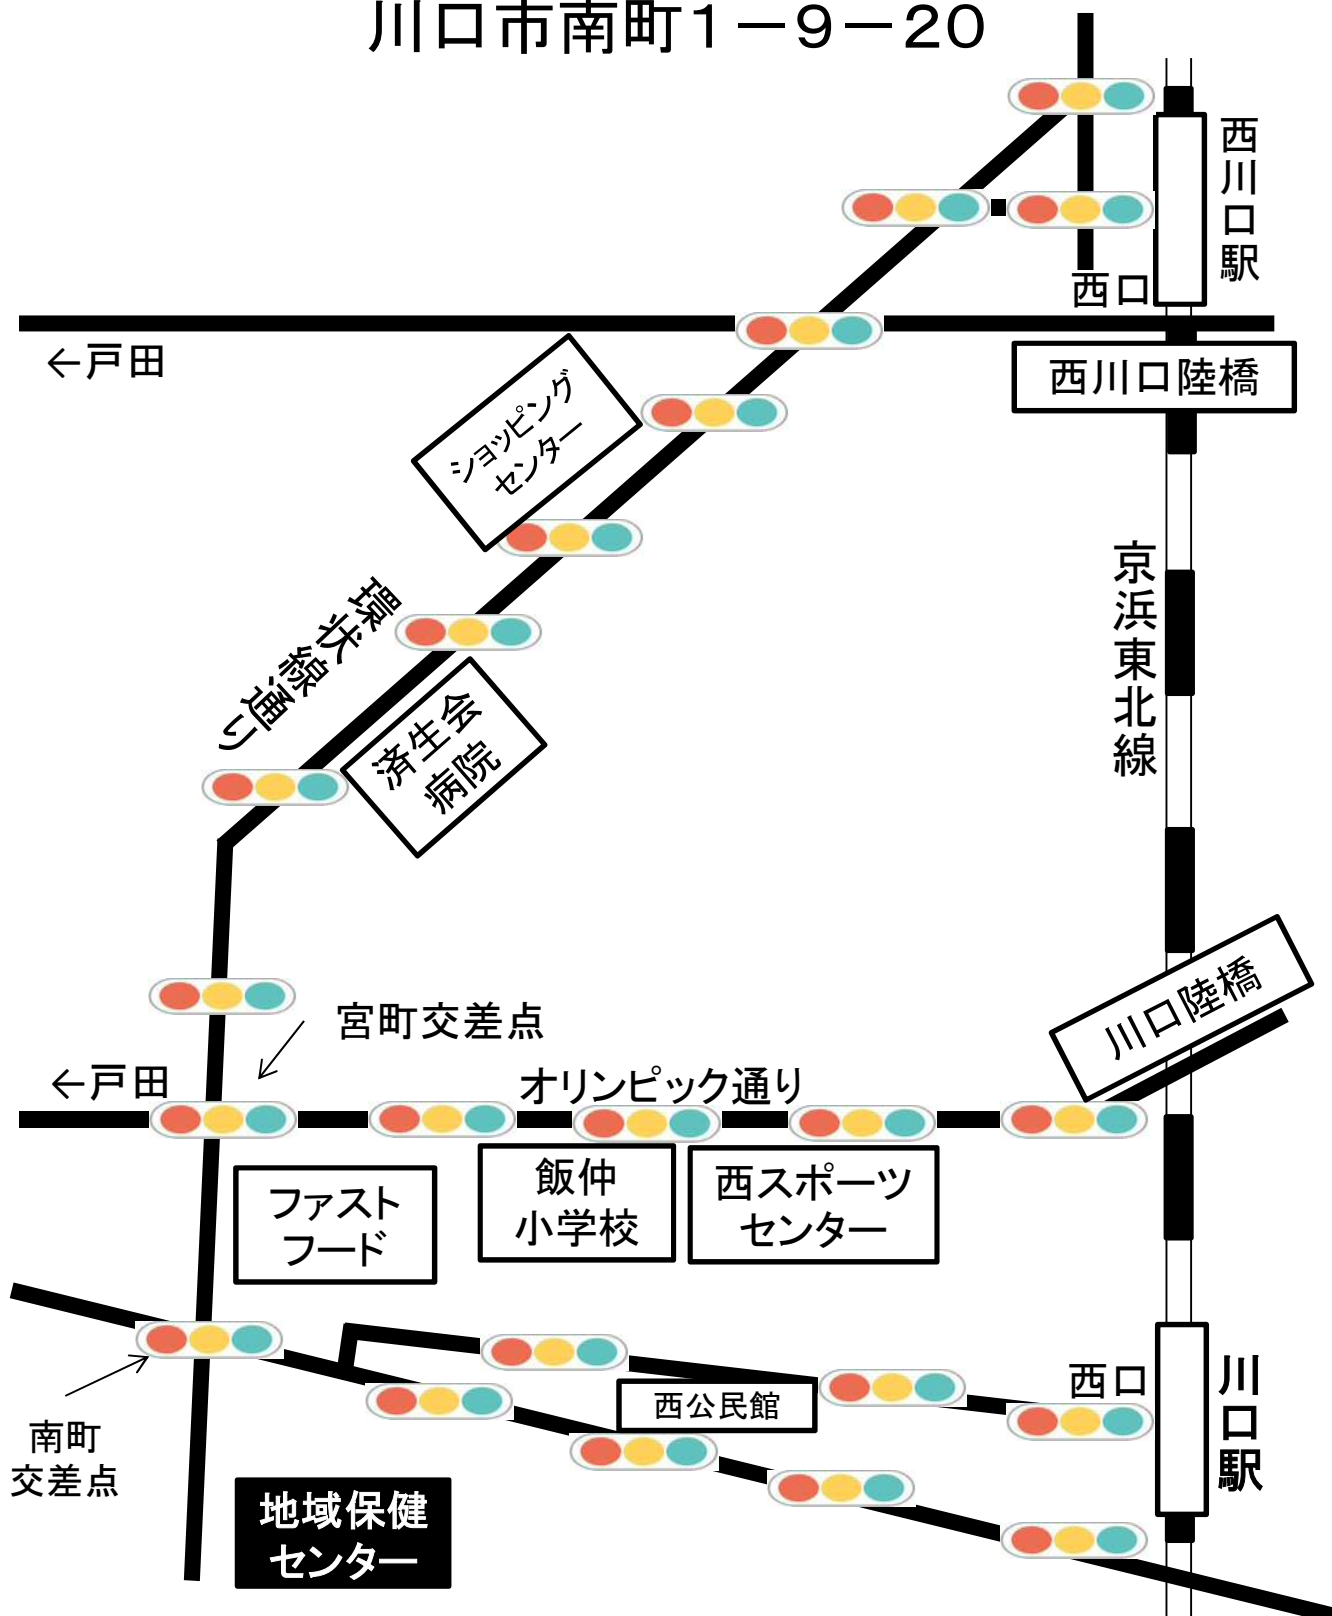

A-1・9・14 青木公民館

川口市中青木3-18-7

A-2 北スポーツセンター

川口市道合390

A-3 青木会館

川口市青木3-3-1

A-4・7・10・17・26・27・29 C-1・2

鳩ヶ谷庁舎

川口市三ツ和1-14-3

A-5 南平公民館

川口市元郷6-14-1

A-6 青木東公民館

川口市青木2-11-33

A-8・21 地域保健センター

川口市南町1-9-20

A-11 戸塚公民館

川口市戸塚東3-7-1

A-12・22・24

戸塚スポーツセンター

川口市戸塚南3-22-1

A-13 芝園公民館

川口市芝園町3

A-15 根岸公民館

川口市安行領根岸1

A-16 芝西公民館

川口市大字小谷場237

A-18 神根公民館

川口市神戸29

A-19 芝スポーツセンター

川口市芝高木2-12-52

A-20 新郷公民館

川口市東本郷1184