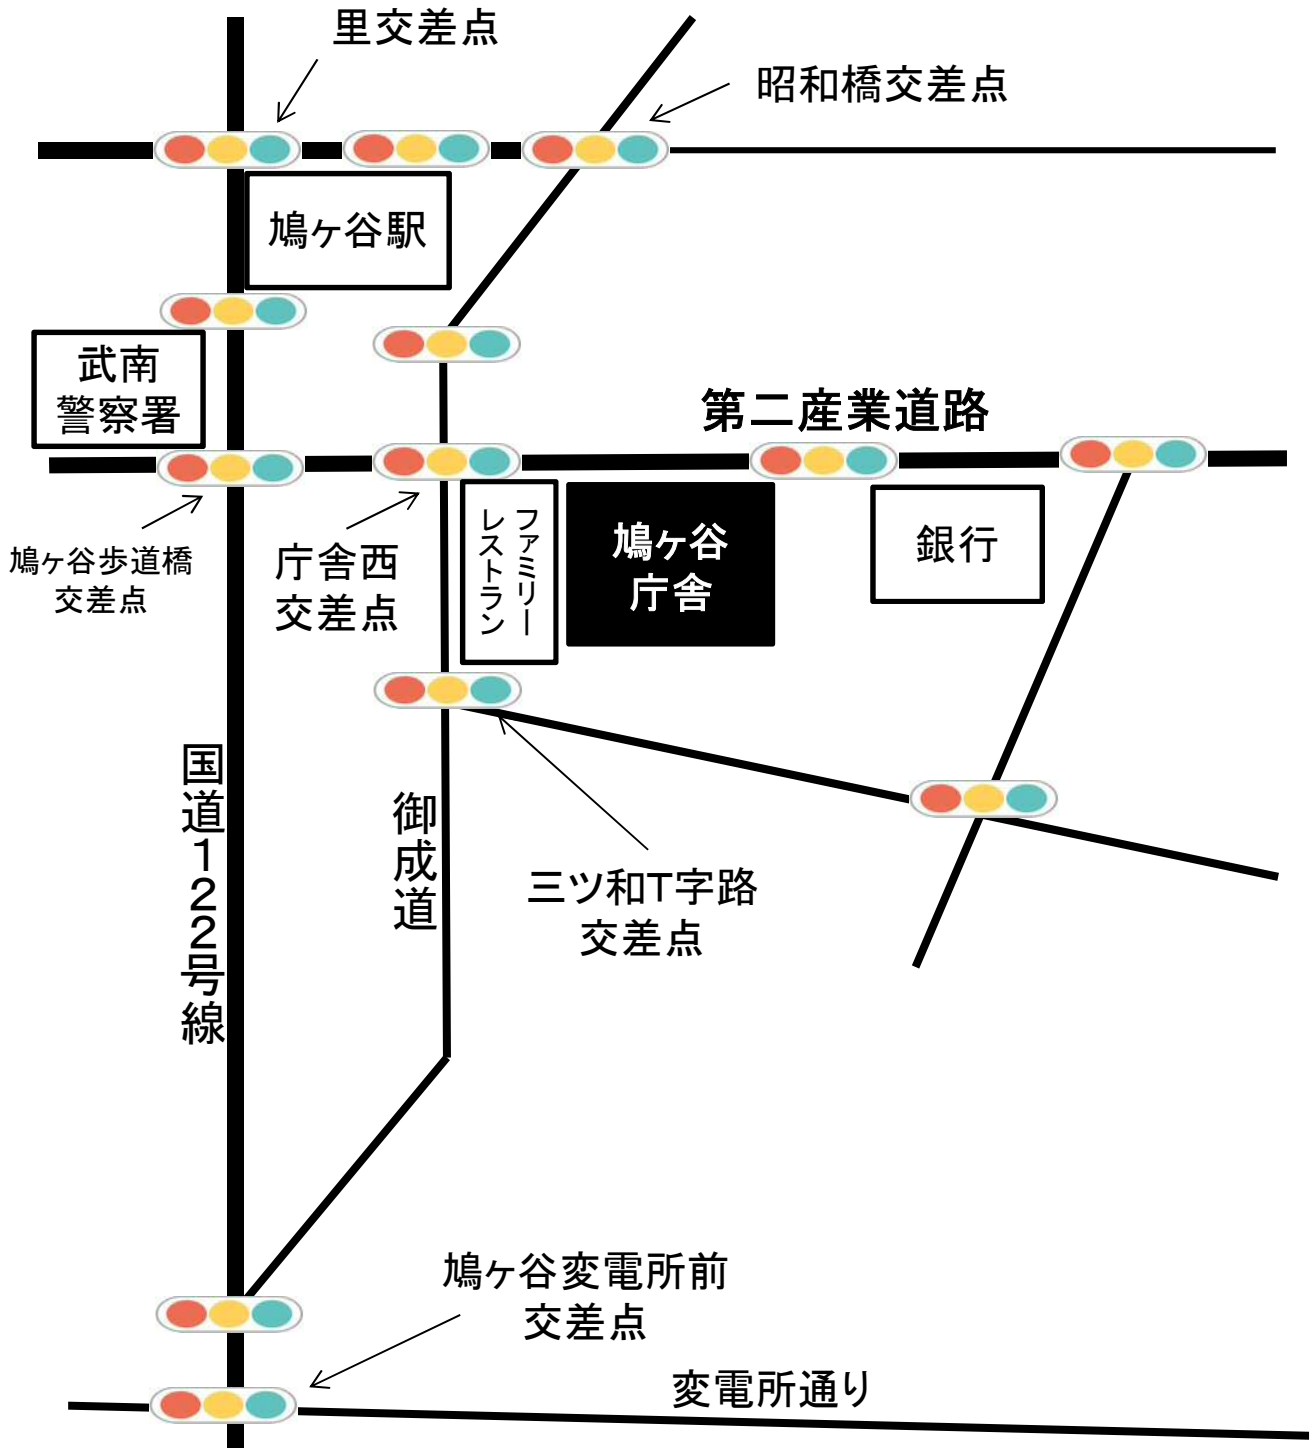

A-1・9・14 青木公民館

川口市中青木3-18-7

A-2 北スポーツセンター

川口市道合390

A-3 青木会館

川口市青木3-3-1

A-4・7・10・17・26・27・29 C-1・2

鳩ヶ谷庁舎

川口市三ツ和1-14-3

A-5 南平公民館

川口市元郷6-14-1

A-6 青木東公民館

川口市青木2-11-33

A-8・21 地域保健センター

川口市南町1-9-20

A-11 戸塚公民館

川口市戸塚東3-7-1

A-12・22・24

戸塚スポーツセンター

川口市戸塚南3-22-1

A-13 芝園公民館

川口市芝園町3

A-15 根岸公民館

川口市安行領根岸1

A-16 芝西公民館

川口市大字小谷場237

A-18 神根公民館

川口市神戸29

A-19 芝スポーツセンター

川口市芝高木2-12-52

A-20 新郷公民館

川口市東本郷1184