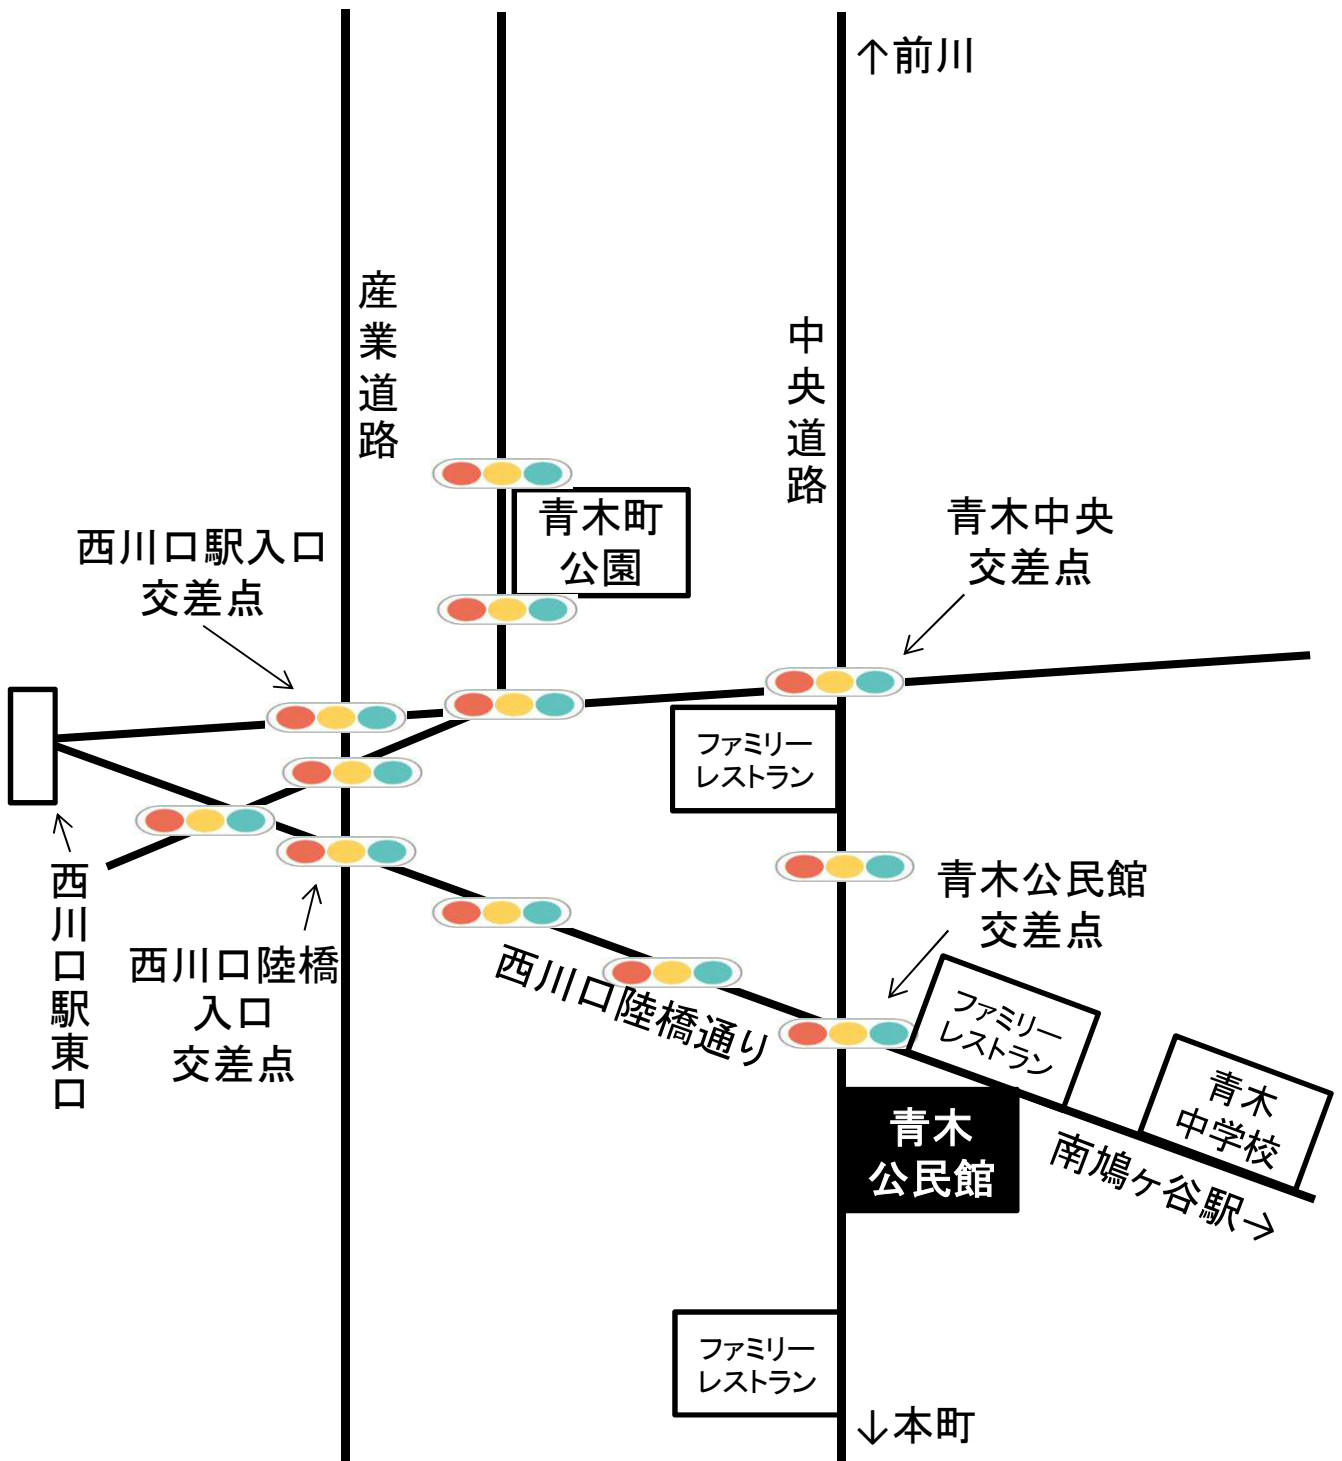

A-1・9・14 青木公民館

川口市中青木3-18-7

A-2 北スポーツセンター

川口市道合390

A-3 青木会館

川口市青木3-3-1

A-4・7・10・17・26・27・29 C-1・2

鳩ヶ谷庁舎

川口市三ツ和1-14-3

A-5 南平公民館

川口市元郷6-14-1

A-6 青木東公民館

川口市青木2-11-33

A-8・21 地域保健センター

川口市南町1-9-20

A-11 戸塚公民館

川口市戸塚東3-7-1

A-12・22・24

戸塚スポーツセンター

川口市戸塚南3-22-1

A-13 芝園公民館

川口市芝園町3

A-15 根岸公民館

川口市安行領根岸1

A-16 芝西公民館

川口市大字小谷場237

A-18 神根公民館

川口市神戸29

A-19 芝スポーツセンター

川口市芝高木2-12-52

A-20 新郷公民館

川口市東本郷1184