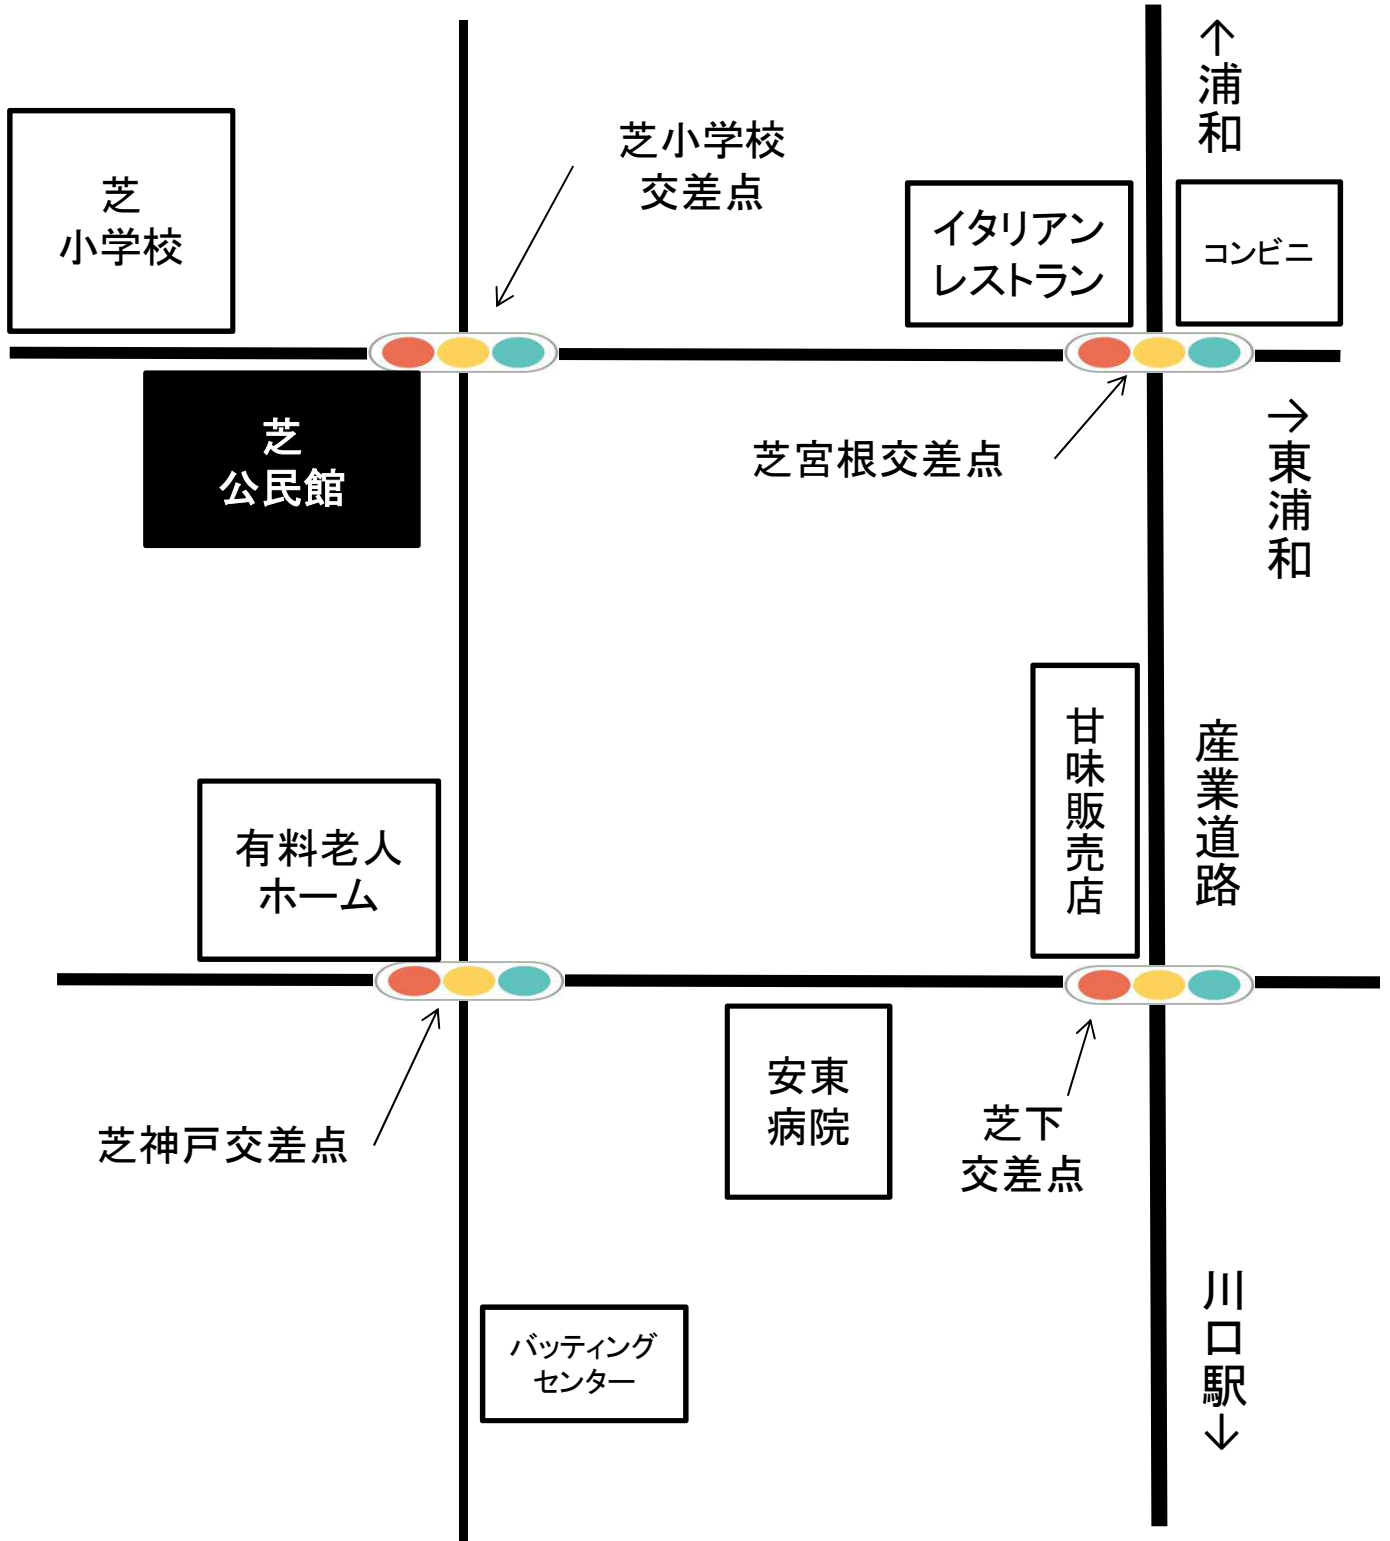

A-23 芝公民館

川口市大字芝3905