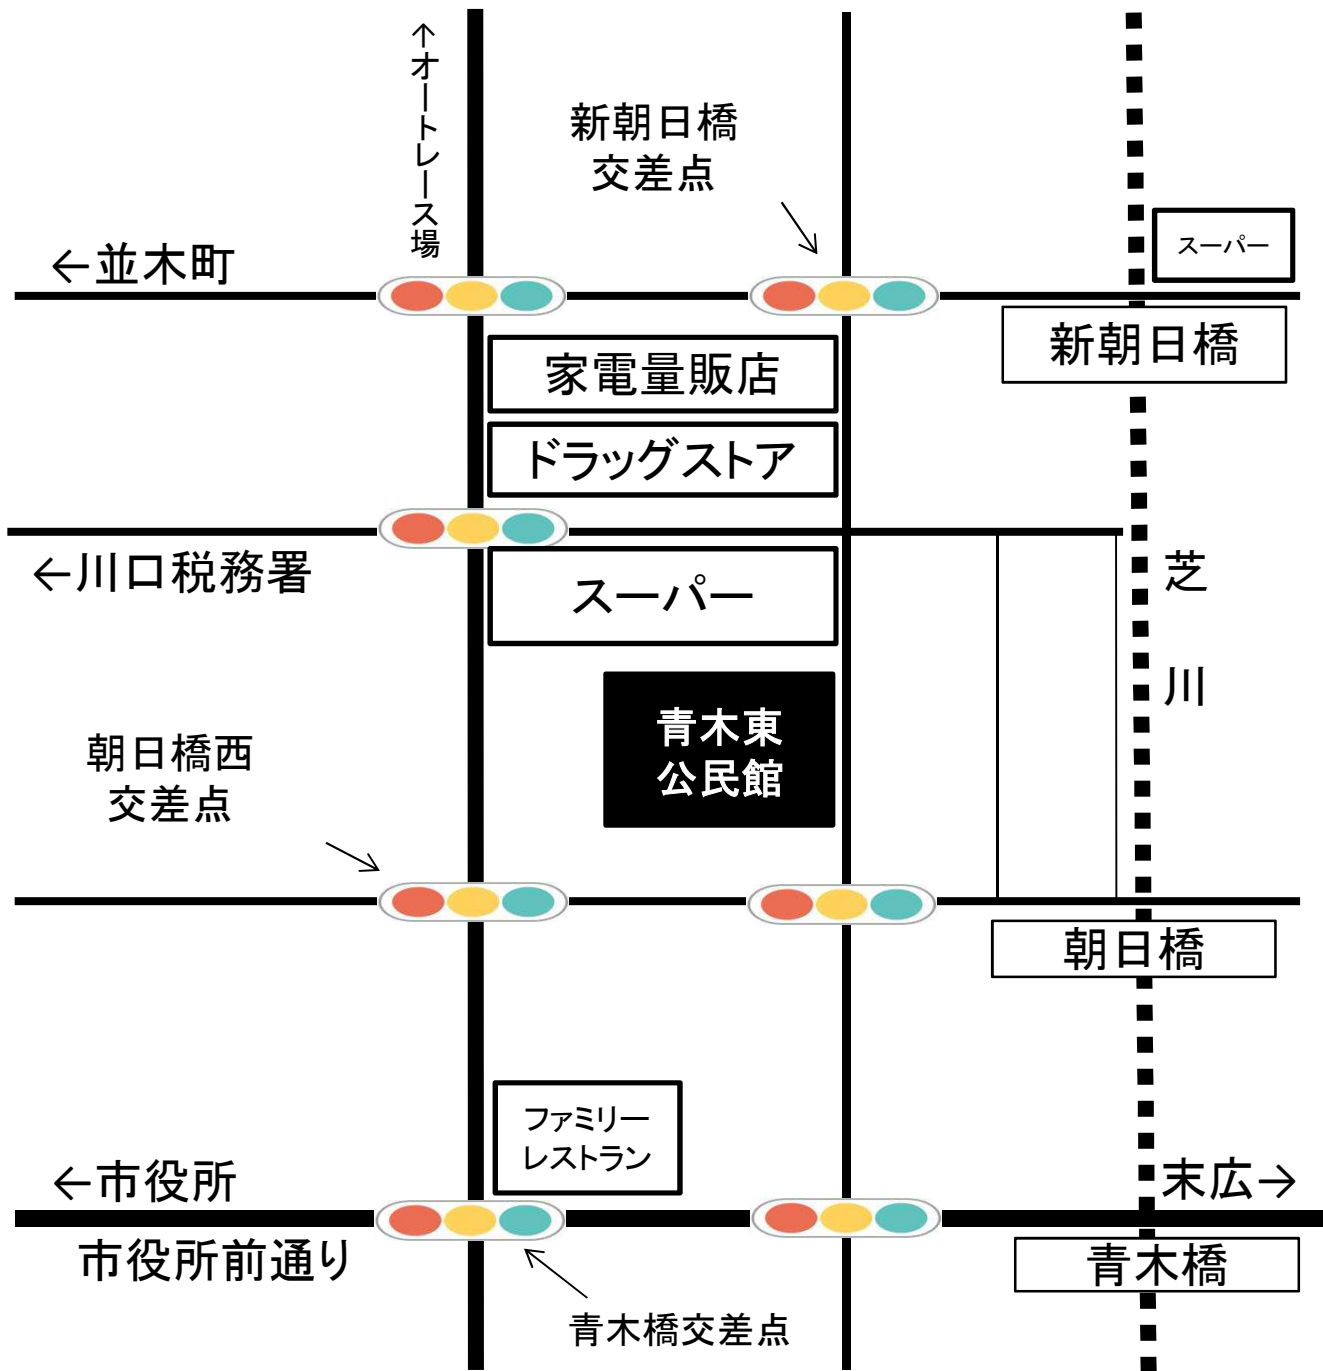

A-1・9・14 青木公民館

川口市中青木3-18-7

A-2 北スポーツセンター

川口市道合390

A-3 青木会館

川口市青木3-3-1

A-4・7・10・17・26・27・29 C-1・2

鳩ヶ谷庁舎

川口市三ツ和1-14-3

A-5 南平公民館

川口市元郷6-14-1

A-6 青木東公民館

川口市青木2-11-33

A-8・21 地域保健センター

川口市南町1-9-20

A-11 戸塚公民館

川口市戸塚東3-7-1

A-12・22・24

戸塚スポーツセンター

川口市戸塚南3-22-1

A-13 芝園公民館

川口市芝園町3

A-15 根岸公民館

川口市安行領根岸1

A-16 芝西公民館

川口市大字小谷場237

A-18 神根公民館

川口市神戸29

A-19 芝スポーツセンター

川口市芝高木2-12-52

A-20 新郷公民館

川口市東本郷1184