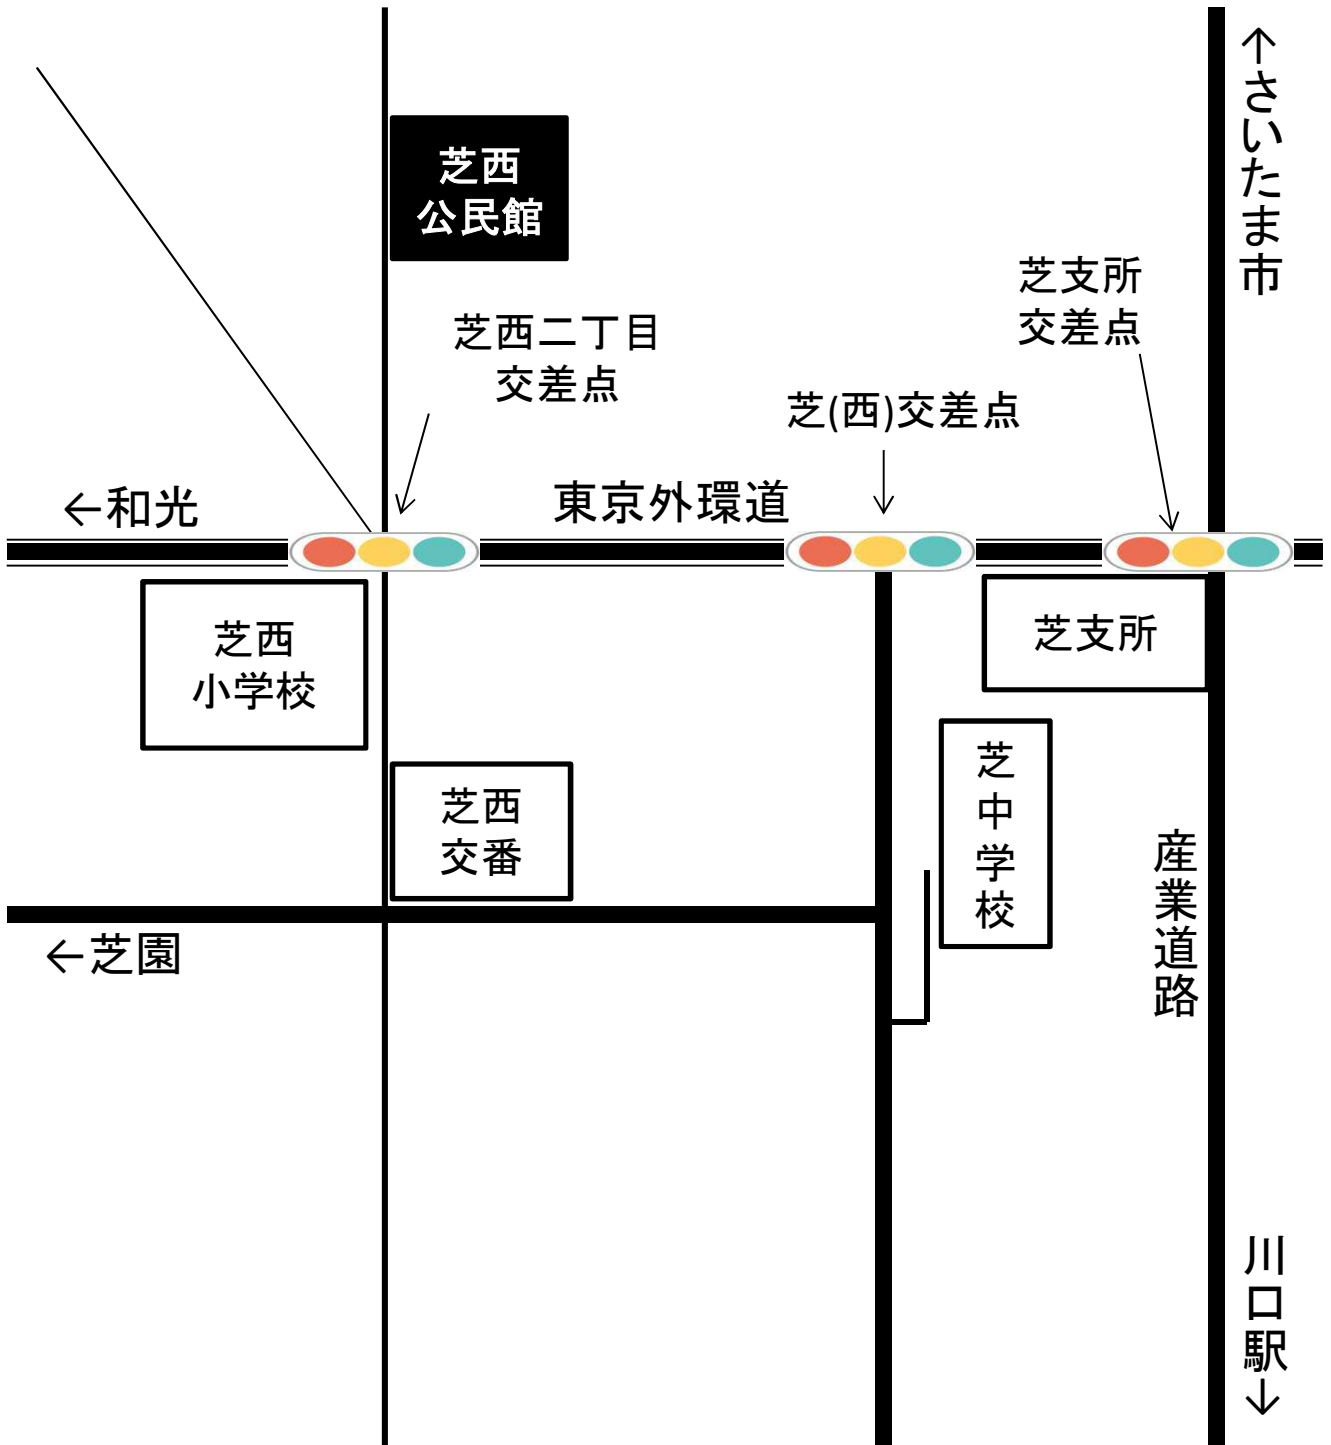

A-1・9・14 青木公民館

川口市中青木3-18-7

A-2 北スポーツセンター

川口市道合390

A-3 青木会館

川口市青木3-3-1

A-4・7・10・17・26・27・29 C-1・2

鳩ヶ谷庁舎

川口市三ツ和1-14-3

A-5 南平公民館

川口市元郷6-14-1

A-6 青木東公民館

川口市青木2-11-33

A-8・21 地域保健センター

川口市南町1-9-20

A-11 戸塚公民館

川口市戸塚東3-7-1

A-12・22・24

戸塚スポーツセンター

川口市戸塚南3-22-1

A-13 芝園公民館

川口市芝園町3

A-15 根岸公民館

川口市安行領根岸1

A-16 芝西公民館

川口市大字小谷場237

A-18 神根公民館

川口市神戸29

A-19 芝スポーツセンター

川口市芝高木2-12-52

A-20 新郷公民館

川口市東本郷1184