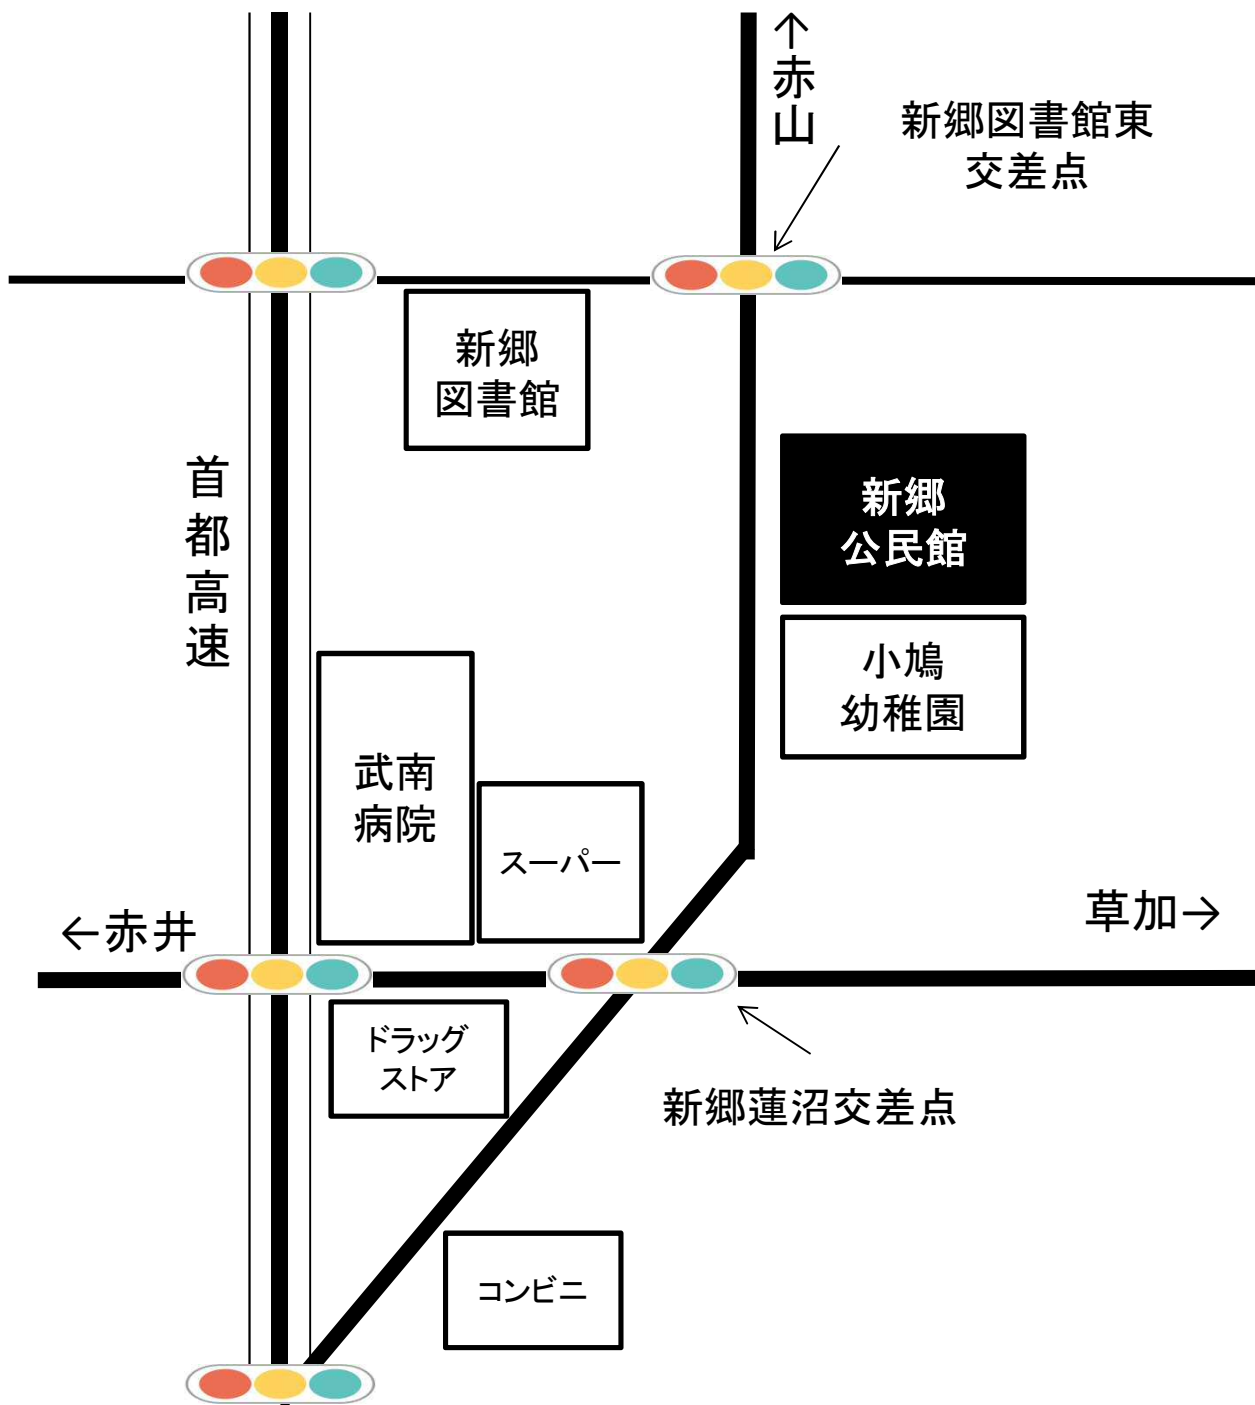

A-1・9・14 青木公民館

川口市中青木3-18-7

A-2 北スポーツセンター

川口市道合390

A-3 青木会館

川口市青木3-3-1

A-4・7・10・17・26・27・29 C-1・2

鳩ヶ谷庁舎

川口市戸塚東3-7-1

A-12・22・24

戸塚スポーツセンター

川口市戸塚南3-22-1

A-13 芝園公民館

川口市芝園町3

A-15 根岸公民館

川口市安行領根岸1

A-16 芝西公民館

川口市大字小谷場237

A-18 神根公民館

川口市神戸29

A-19 芝スポーツセンター

川口市芝高木2-12-52

A-20 新郷公民館

川口市東本郷1184

A-23 芝公民館

川口市大字芝3905

A-25 安行スポーツセンター

川口市安行領家880

A-28 芝支所

川口市大字芝6247