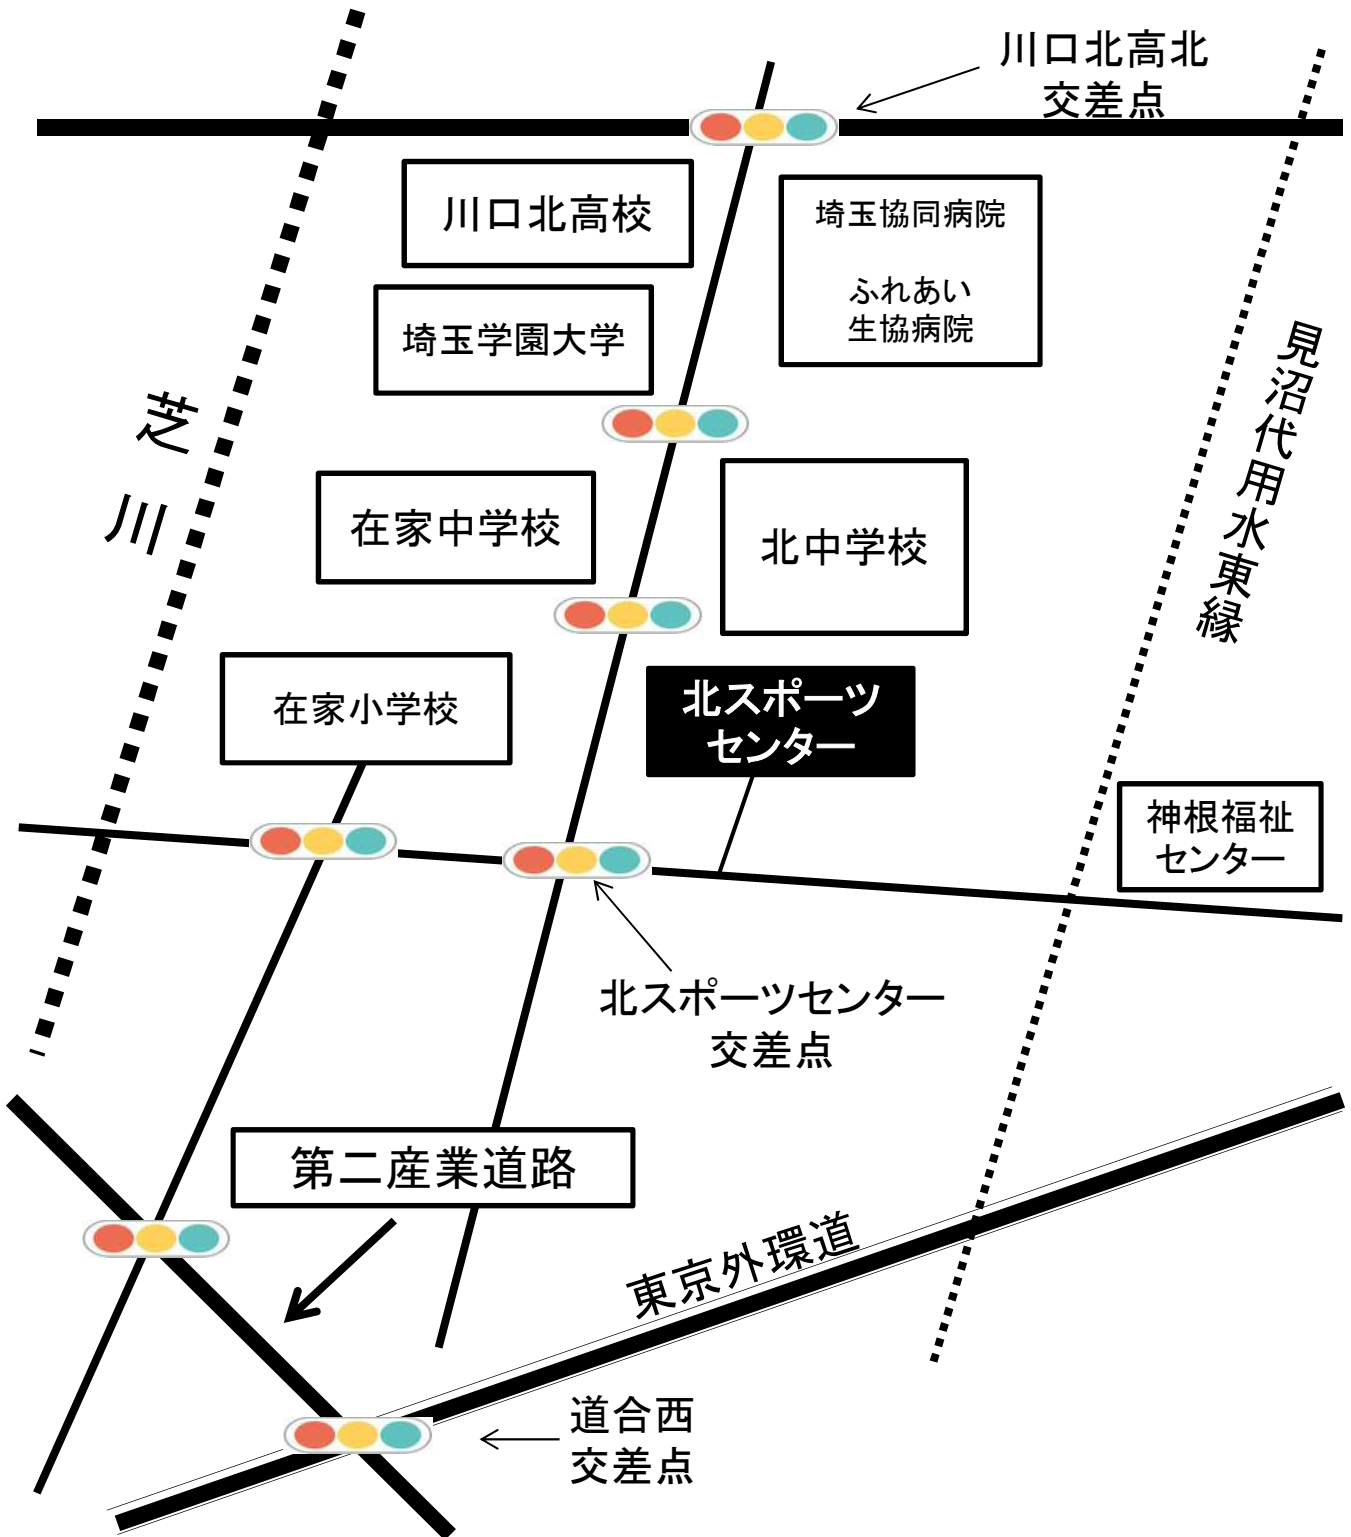

A-1・9・14 青木公民館

川口市中青木3-18-7

A-2 北スポーツセンター

川口市道合390

A-3 青木会館

川口市青木3-3-1

A-4・7・10・17・26・27・29 C-1・2

鳩ヶ谷庁舎

川口市三ツ和1-14-3

A-5 南平公民館

川口市元郷6-14-1

A-6 青木東公民館

川口市青木2-11-33

A-8・21 地域保健センター

川口市南町1-9-20

A-11 戸塚公民館

川口市戸塚東3-7-1

A-12・22・24

戸塚スポーツセンター

川口市戸塚南3-22-1

A-13 芝園公民館

川口市芝園町3

A-15 根岸公民館

川口市安行領根岸1

A-16 芝西公民館

川口市大字小谷場237

A-18 神根公民館

川口市神戸29

A-19 芝スポーツセンター

川口市芝高木2-12-52

A-20 新郷公民館

川口市東本郷1184