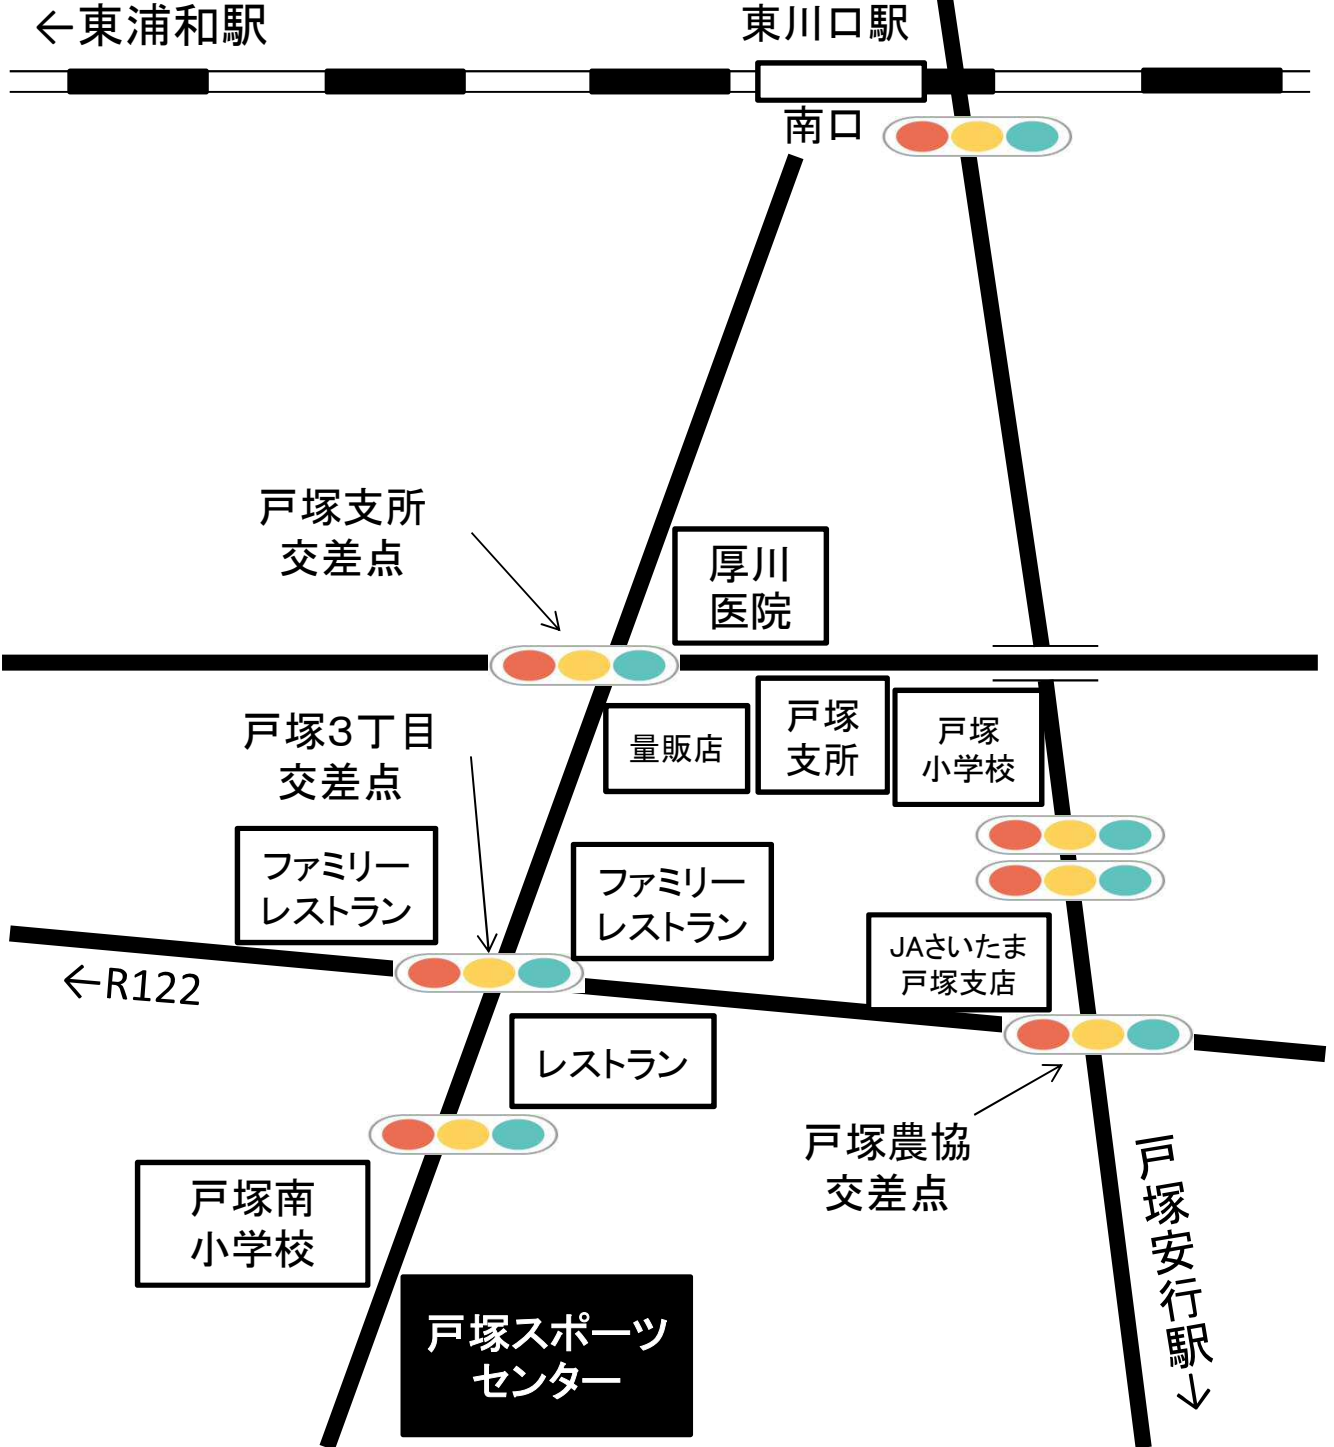

A-1・9・14 青木公民館

川口市中青木3-18-7

A-2 北スポーツセンター

川口市道合390

A-3 青木会館

川口市青木3-3-1

A-4・7・10・17・26・27・29 C-1・2

鳩ヶ谷庁舎

川口市三ツ和1-14-3

A-5 南平公民館

川口市元郷6-14-1

A-6 青木東公民館

川口市青木2-11-33

A-8・21 地域保健センター

川口市南町1-9-20

A-11 戸塚公民館

川口市戸塚東3-7-1

A-12・22・24

戸塚スポーツセンター

川口市戸塚南3-22-1

A-13 芝園公民館

川口市芝園町3

A-15 根岸公民館

川口市安行領根岸1

A-16 芝西公民館

川口市大字小谷場237

A-18 神根公民館

川口市神戸29

A-19 芝スポーツセンター

川口市芝高木2-12-52

A-20 新郷公民館

川口市東本郷1184