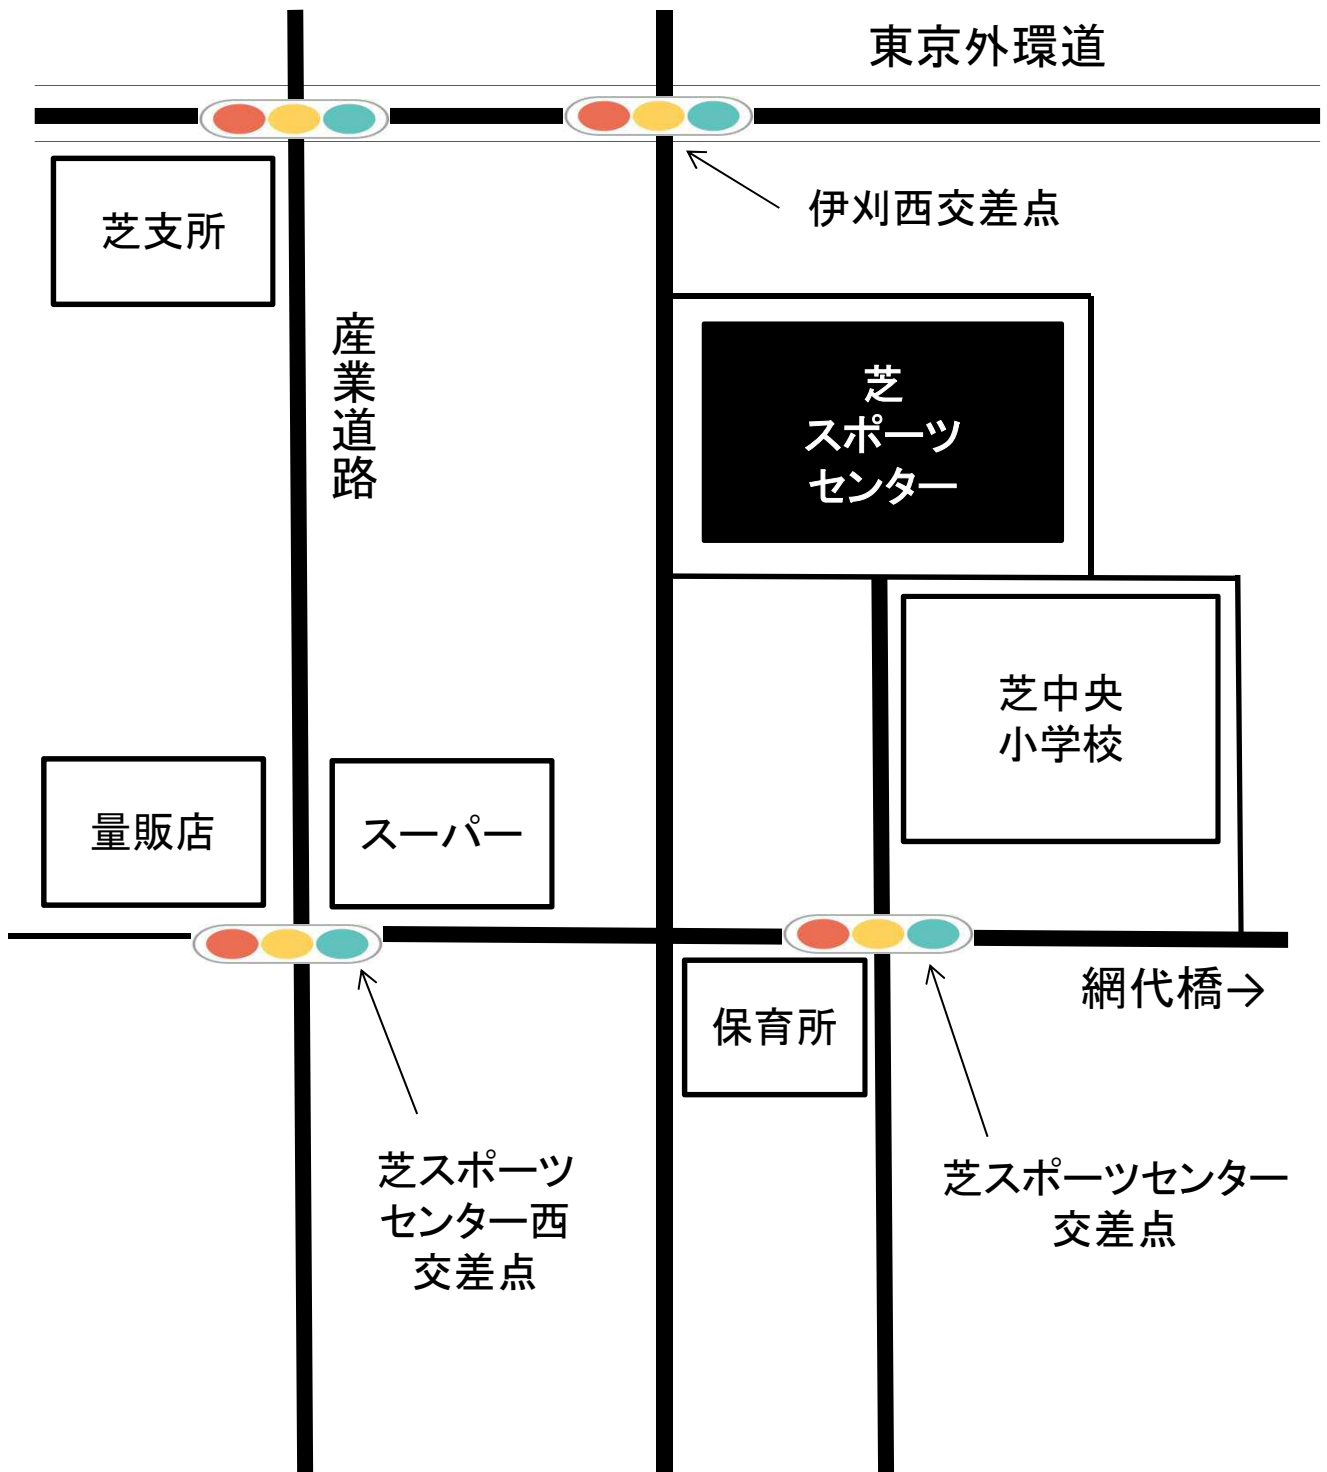

A-1・9・14 青木公民館

川口市中青木3-18-7

A-2 北スポーツセンター

川口市道合390

A-3 青木会館

川口市青木3-3-1

A-4・7・10・17・26・27・29 C-1・2

鳩ヶ谷庁舎

川口市三ツ和1-14-3

A-5 南平公民館

川口市元郷6-14-1

A-6 青木東公民館

川口市青木2-11-33

A-8・21 地域保健センター

川口市南町1-9-20

A-11 戸塚公民館

川口市戸塚東3-7-1

A-12・22・24

戸塚スポーツセンター

川口市戸塚南3-22-1

A-13 芝園公民館

川口市芝園町3

A-15 根岸公民館

川口市安行領根岸1

A-16 芝西公民館

川口市大字小谷場237

A-18 神根公民館

川口市神戸29

A-19 芝スポーツセンター

川口市芝高木2-12-52

A-20 新郷公民館

川口市東本郷1184