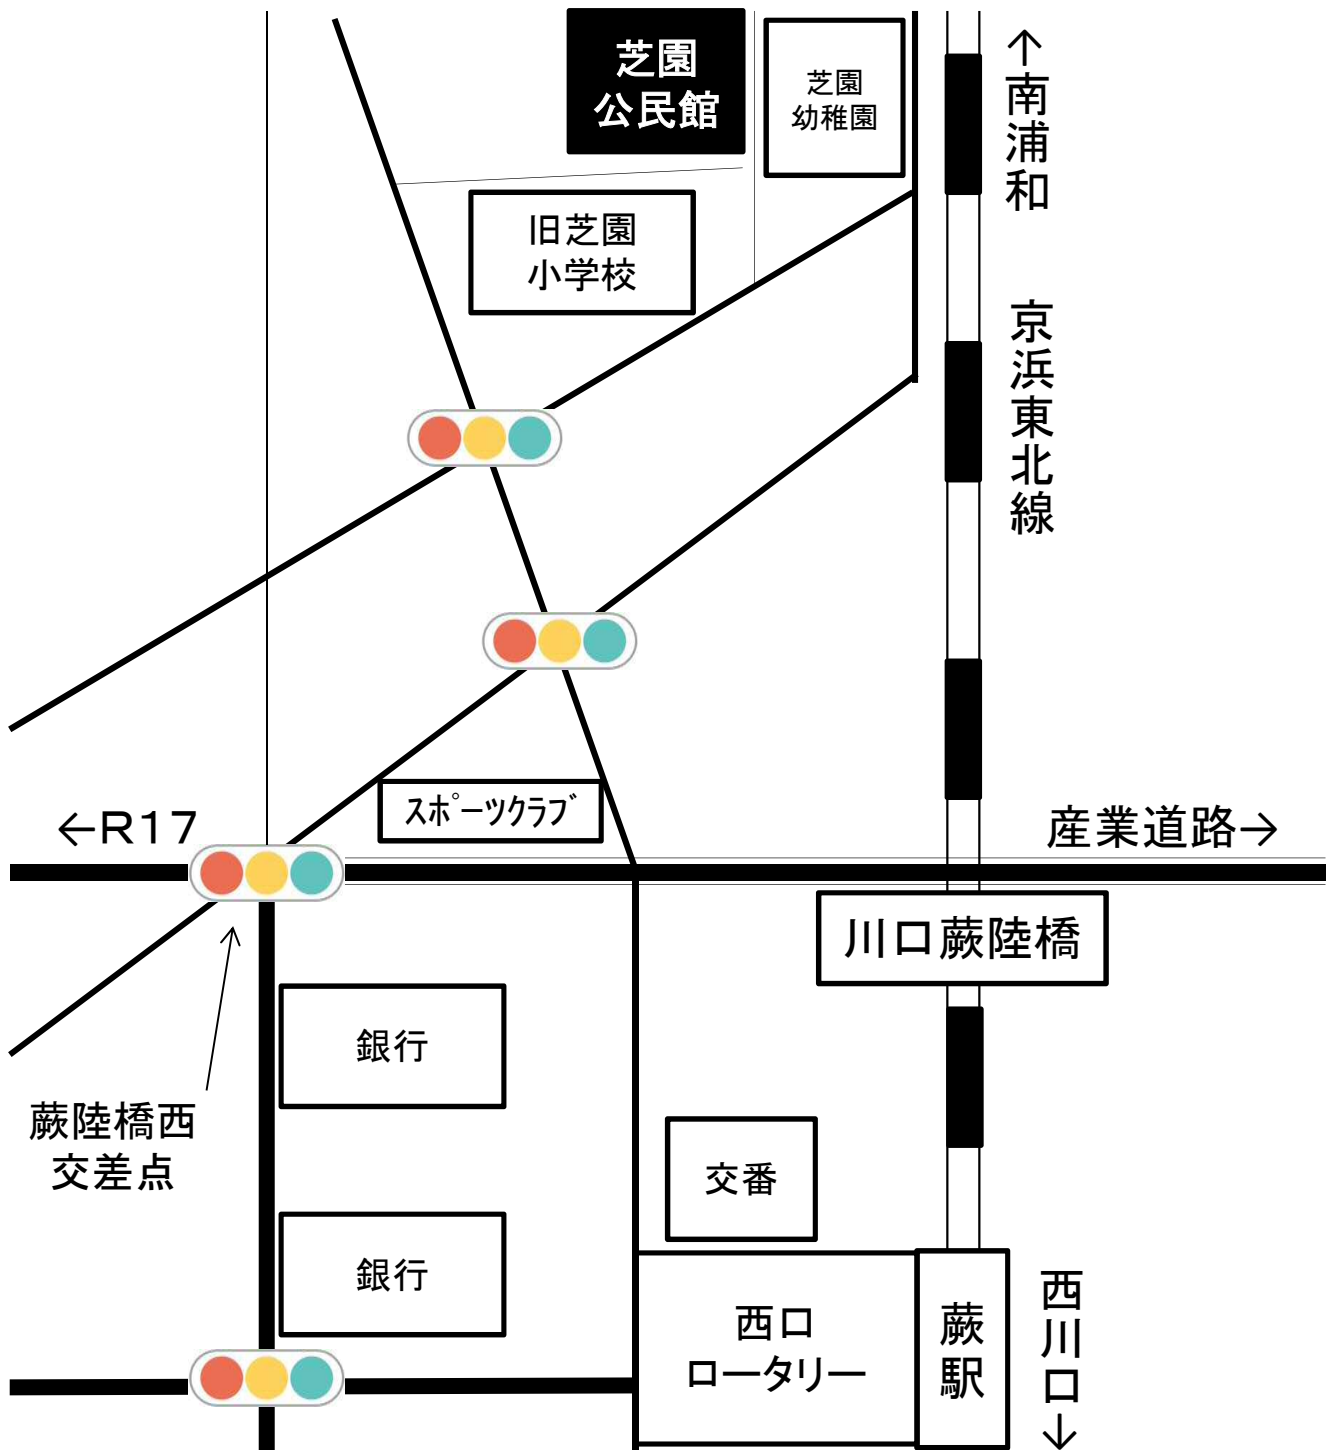

A-1・9・14 青木公民館

川口市中青木3-18-7

A-2 北スポーツセンター

川口市道合390

A-3 青木会館

川口市青木3-3-1

A-4・7・10・17・26・27・29 C-1・2

鳩ヶ谷庁舎

川口市三ツ和1-14-3

A-5 南平公民館

川口市元郷6-14-1

A-6 青木東公民館

川口市青木2-11-33

A-8・21 地域保健センター

川口市南町1-9-20

A-11 戸塚公民館

川口市戸塚東3-7-1

A-12・22・24

戸塚スポーツセンター

川口市戸塚南3-22-1

A-13 芝園公民館

川口市芝園町3

A-15 根岸公民館

川口市安行領根岸1

A-16 芝西公民館

川口市大字小谷場237

A-18 神根公民館

川口市神戸29

A-19 芝スポーツセンター

川口市芝高木2-12-52

A-20 新郷公民館

川口市東本郷1184