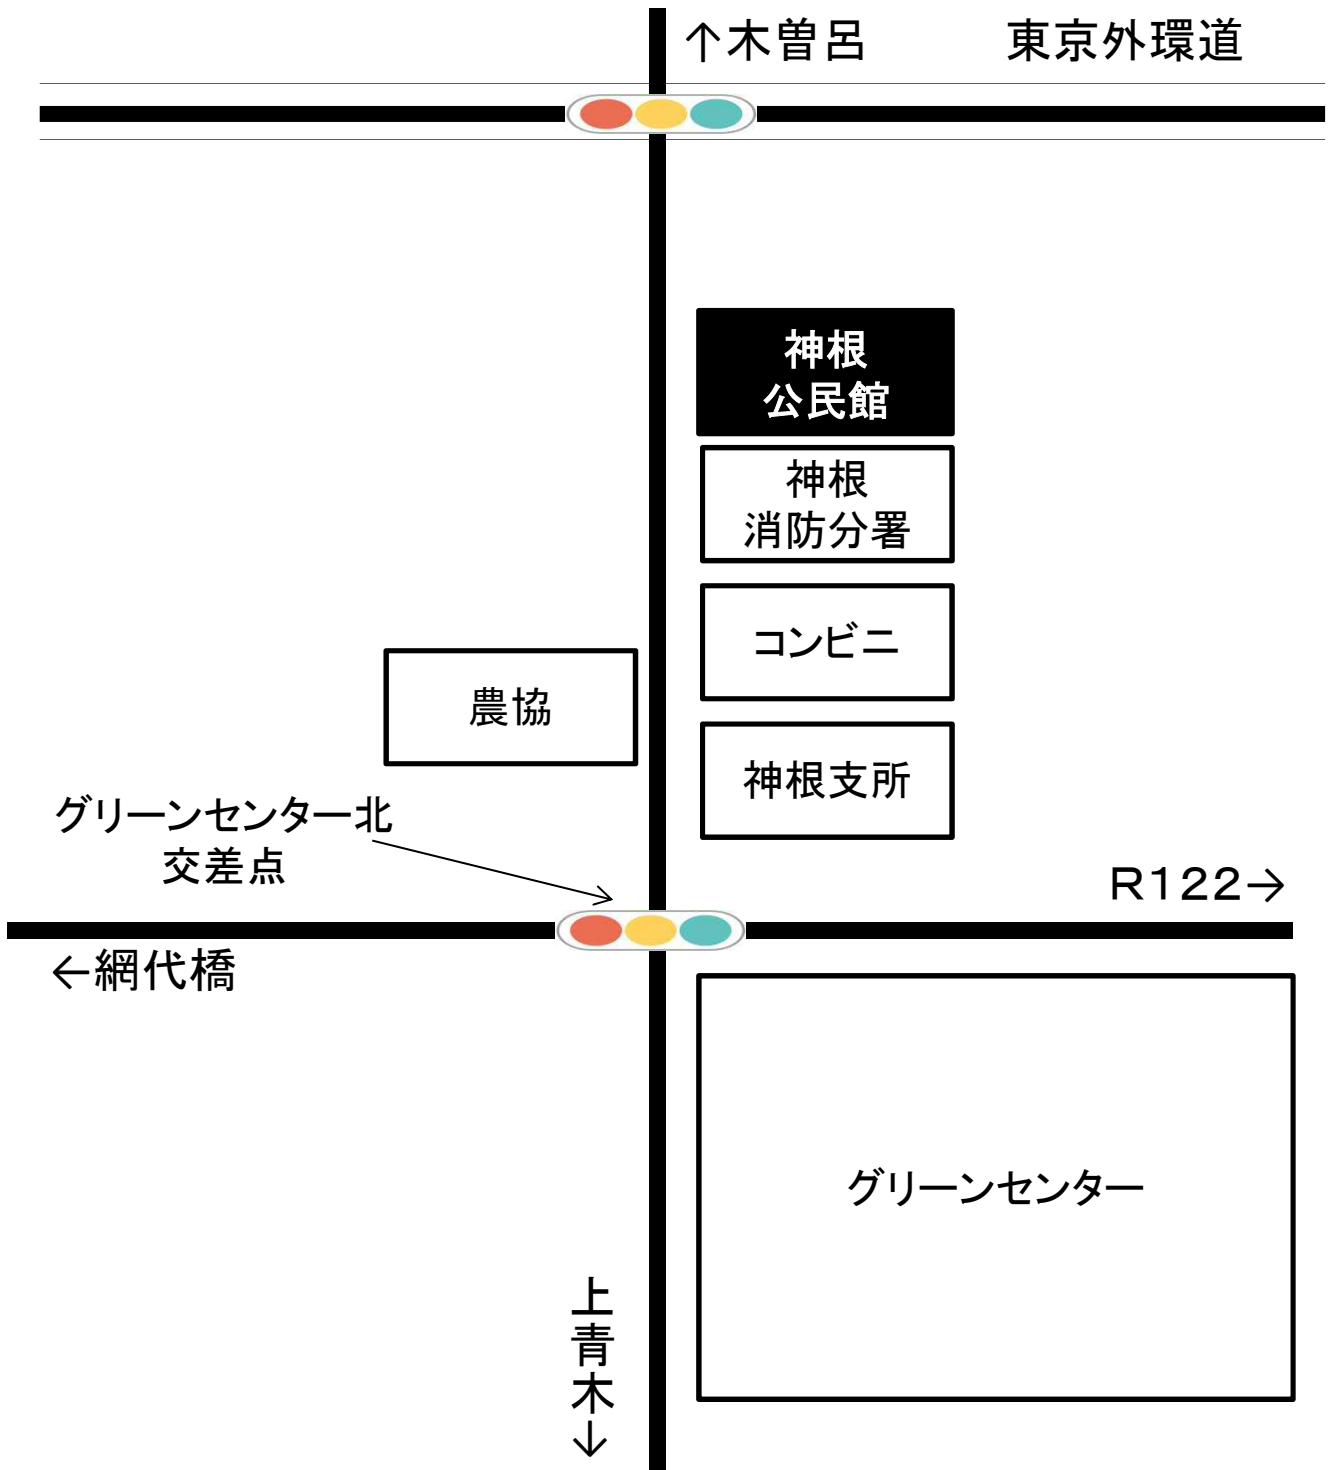

A-1・9・14 青木公民館

川口市中青木3-18-7

A-2 北スポーツセンター

川口市道合390

A-3 青木会館

川口市青木3-3-1

A-4・7・10・17・26・27・29 C-1・2

鳩ヶ谷庁舎

川口市三ツ和1-14-3

A-5 南平公民館

川口市元郷6-14-1

A-6 青木東公民館

川口市青木2-11-33

A-8・21 地域保健センター

川口市南町1-9-20

A-11 戸塚公民館

川口市戸塚東3-7-1

A-12・22・24

戸塚スポーツセンター

川口市戸塚南3-22-1

A-13 芝園公民館

川口市芝園町3

A-15 根岸公民館

川口市安行領根岸1

A-16 芝西公民館

川口市大字小谷場237

A-18 神根公民館

川口市神戸29

A-19 芝スポーツセンター

川口市芝高木2-12-52

A-20 新郷公民館

川口市東本郷1184