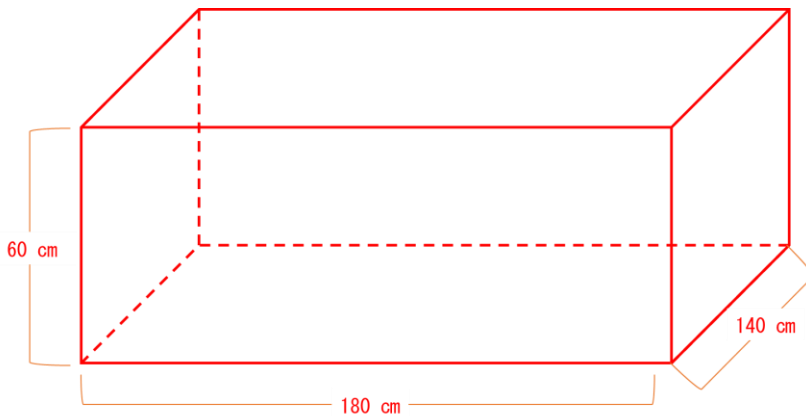

ケージ等の規模を示す平面図・立面図

※犬猫の飼養又は保管を行う場合に限る

運動スペース分離型 運動スペース一体型

犬猫の飼養又は保管を行うケージ等の数 (個)

記入例

別紙のとおり

ケージ等の規模を示す平面図・立面図

※犬猫の飼養又は保管を行う場合に限る

運動スペース分離型 運動スペース一体型

犬猫の飼養又は保管を行うケージ等の数 (**5** 個)

【ケージ等】

× 3

× 2

【運動スペース】

※ 参考様式です。内容を満たしていればこの様式を使用する必要はありません