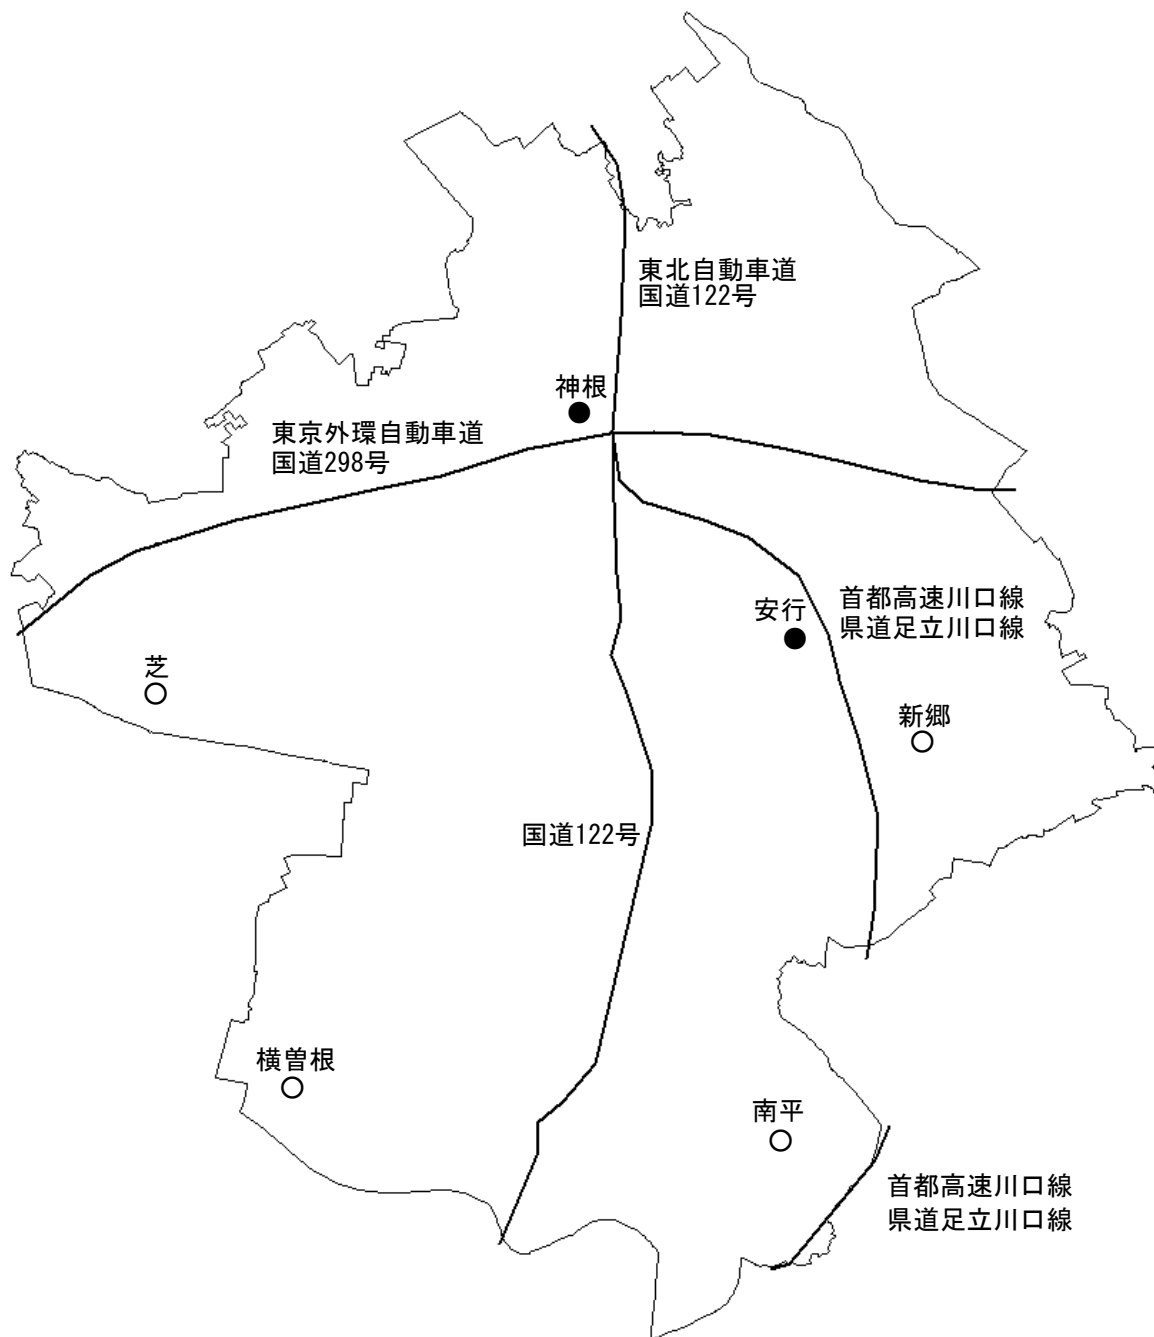

# 令和4年度 大気汚染常時監視測定地点図

- : 大気汚染常時監視測定局 (一般環境大気測定局)
- : 大気汚染常時監視測定局 (自動車排出ガス測定局)