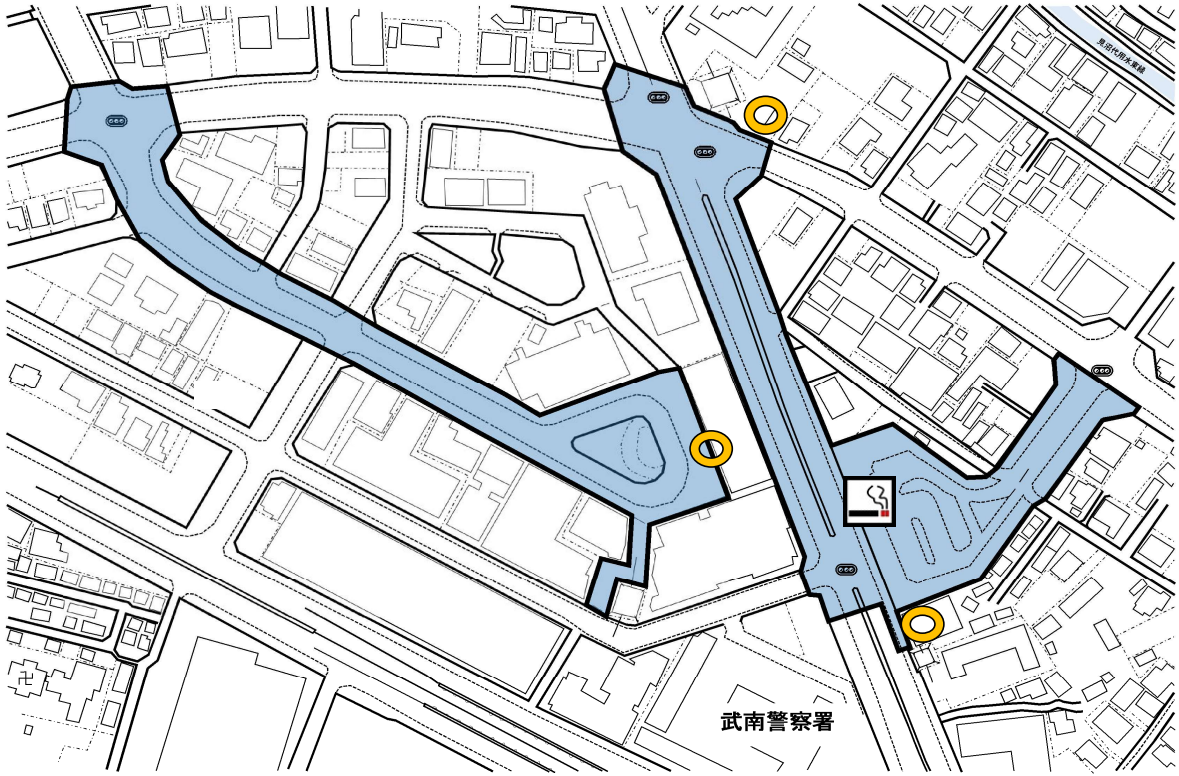

# 鳩ヶ谷駅周辺路上喫煙禁止地区及び指定喫煙所

-  路上喫煙禁止地区
-  鳩ヶ谷駅指定喫煙所
-  S R 駅出入口