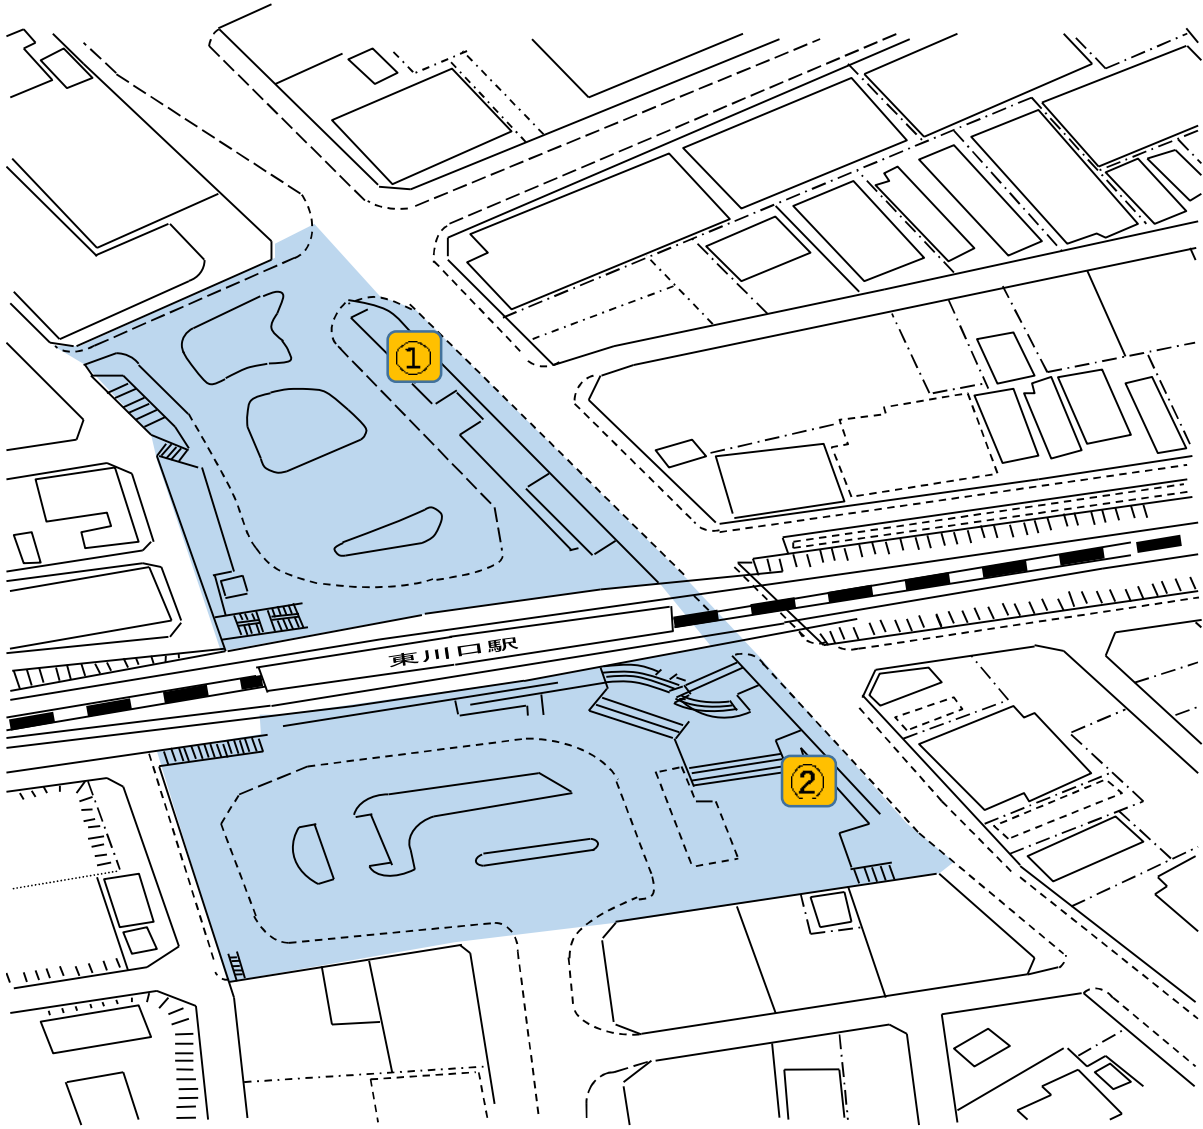

東川口駅周辺路上喫煙禁止地区及び指定喫煙所

路上喫煙禁止地区

東川口駅指定喫煙所

- | | |
|---|-------------|
| ① | 東川口駅北口指定喫煙所 |
| ② | 東川口駅南口指定喫煙所 |