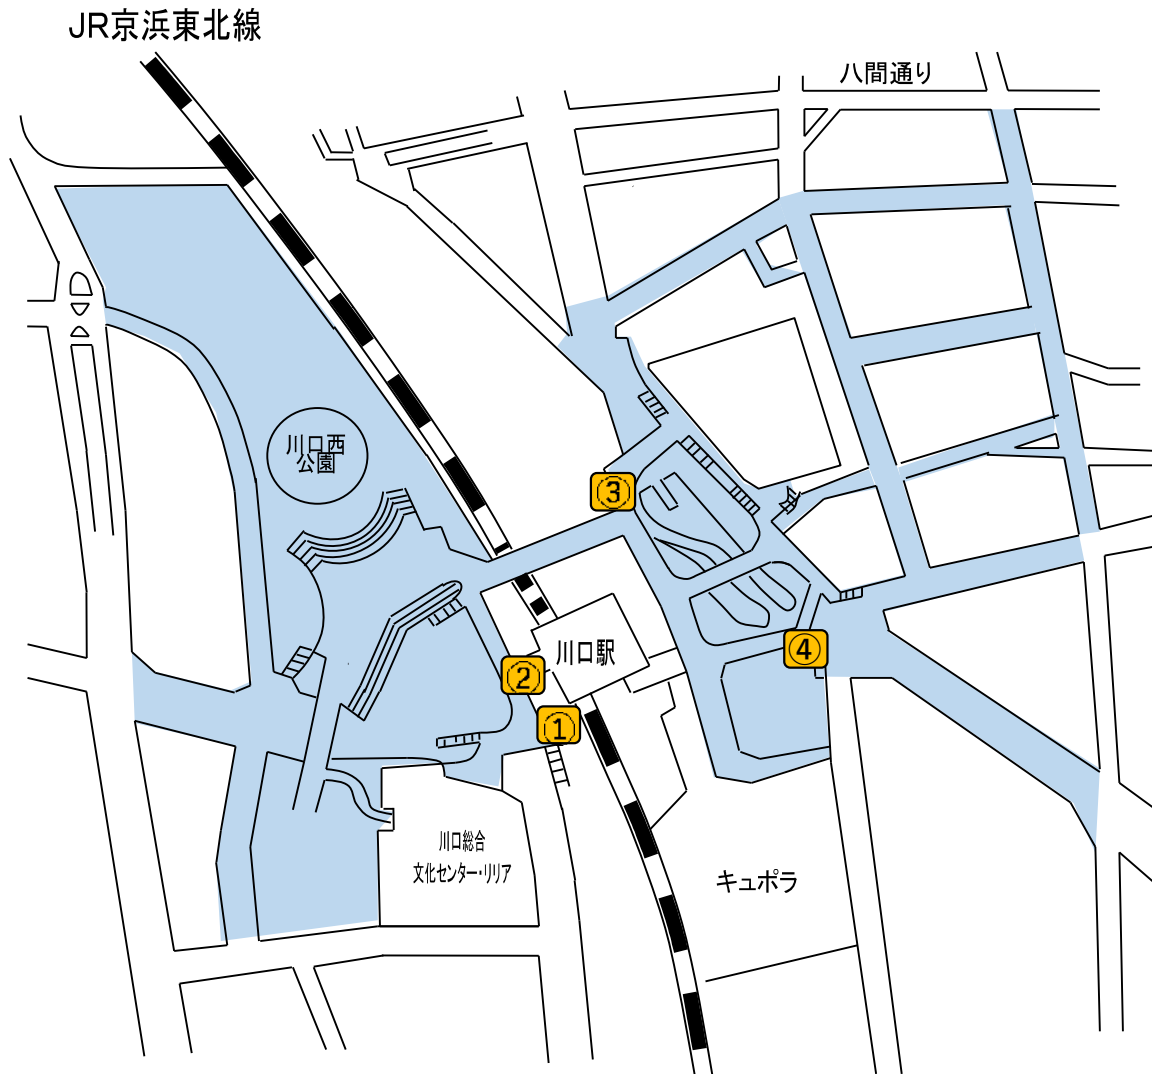

川口駅周辺路上喫煙禁止地区及び指定喫煙所

路上喫煙禁止地区

川口駅指定喫煙所

①	西口デッキ上
②	西口タクシープール前
③	東口駐輪場前
④	東口キューポラ広場前