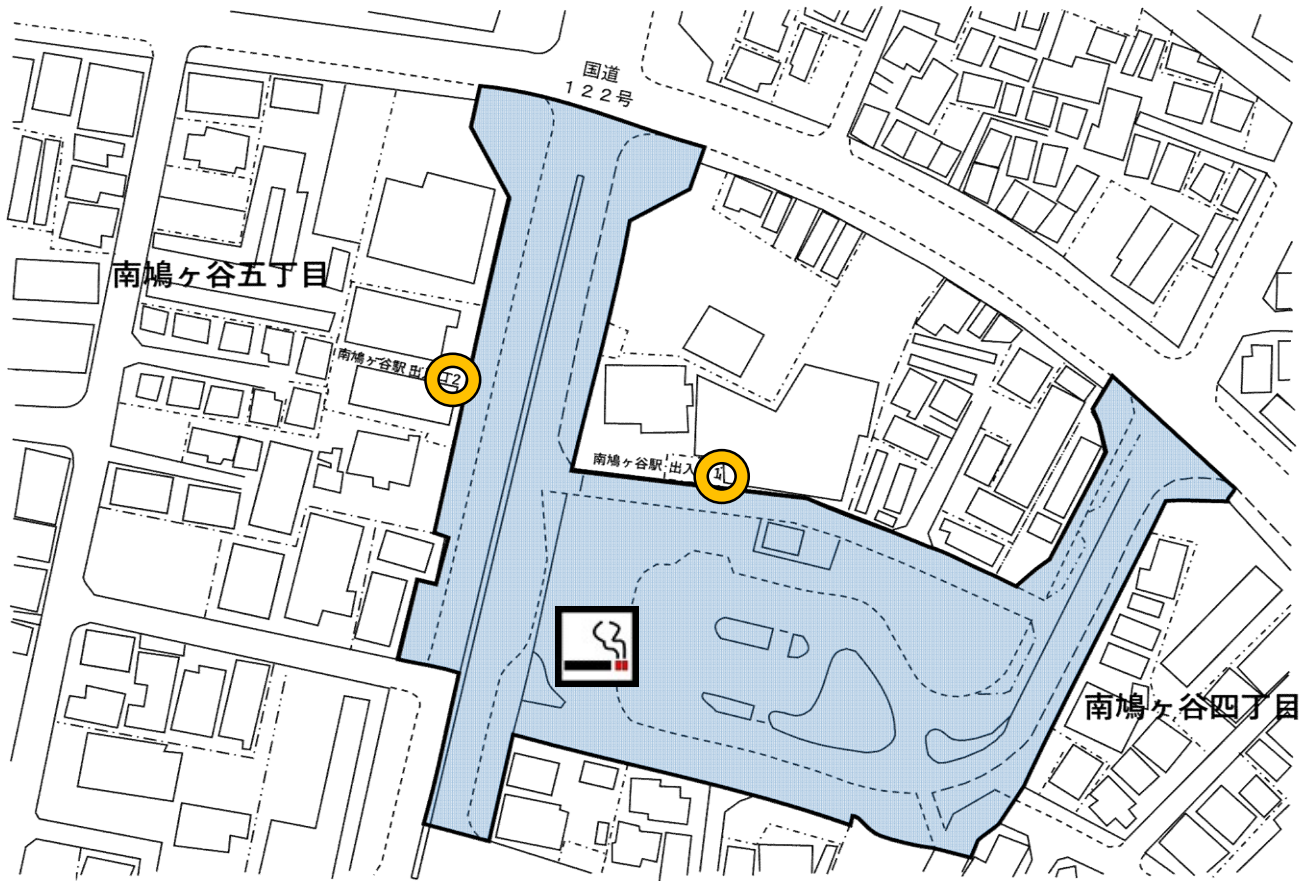

南鳩ヶ谷駅周辺路上喫煙禁止地区及び指定喫煙所

 路上喫煙禁止地区

 南鳩ヶ谷駅指定喫煙所

 S R 駅出入口