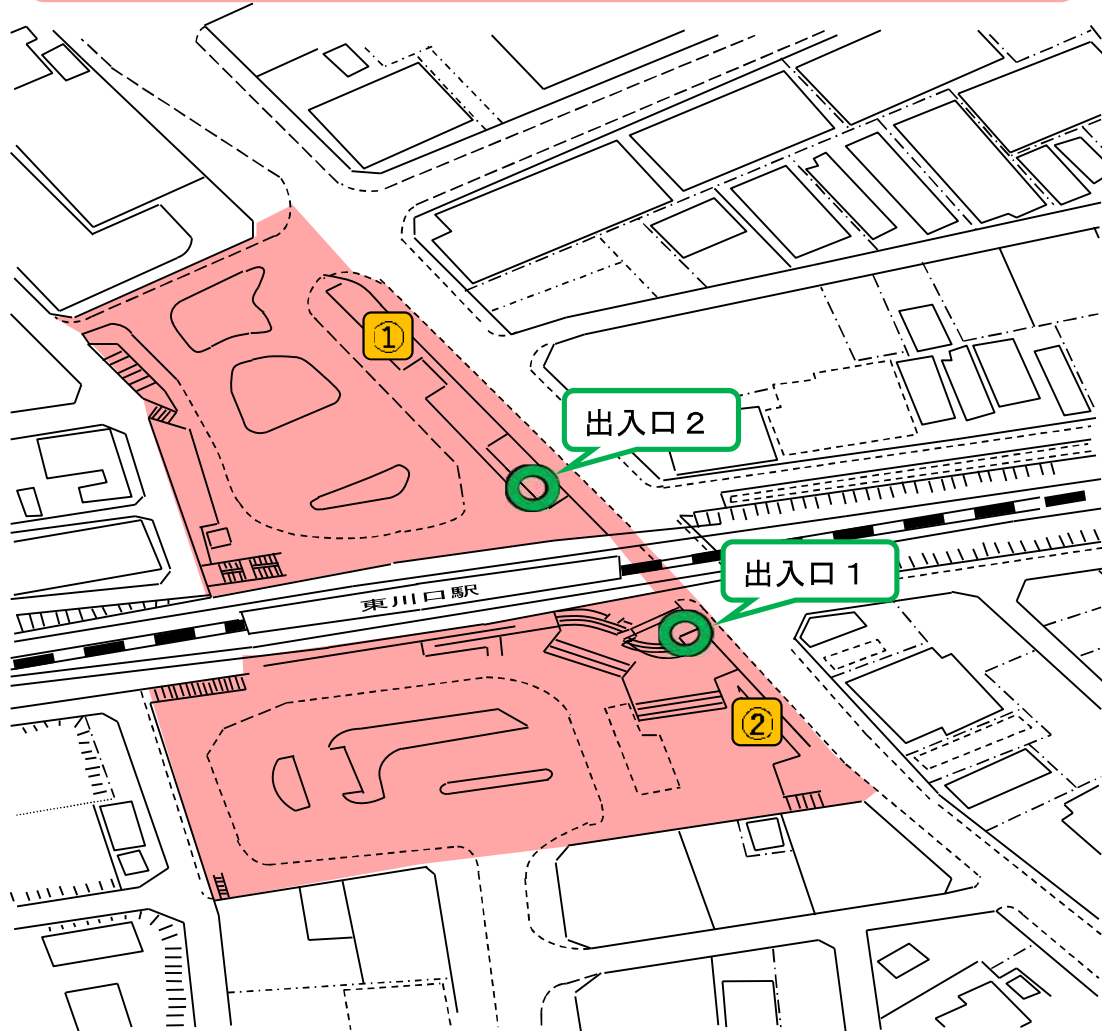

東川口駅周辺受動喫煙防止対策推進区域

■ 受動喫煙防止対策推進区域

■ 東川口駅指定喫煙所

① 東川口駅北口指定喫煙所

② 東川口駅南口指定喫煙所