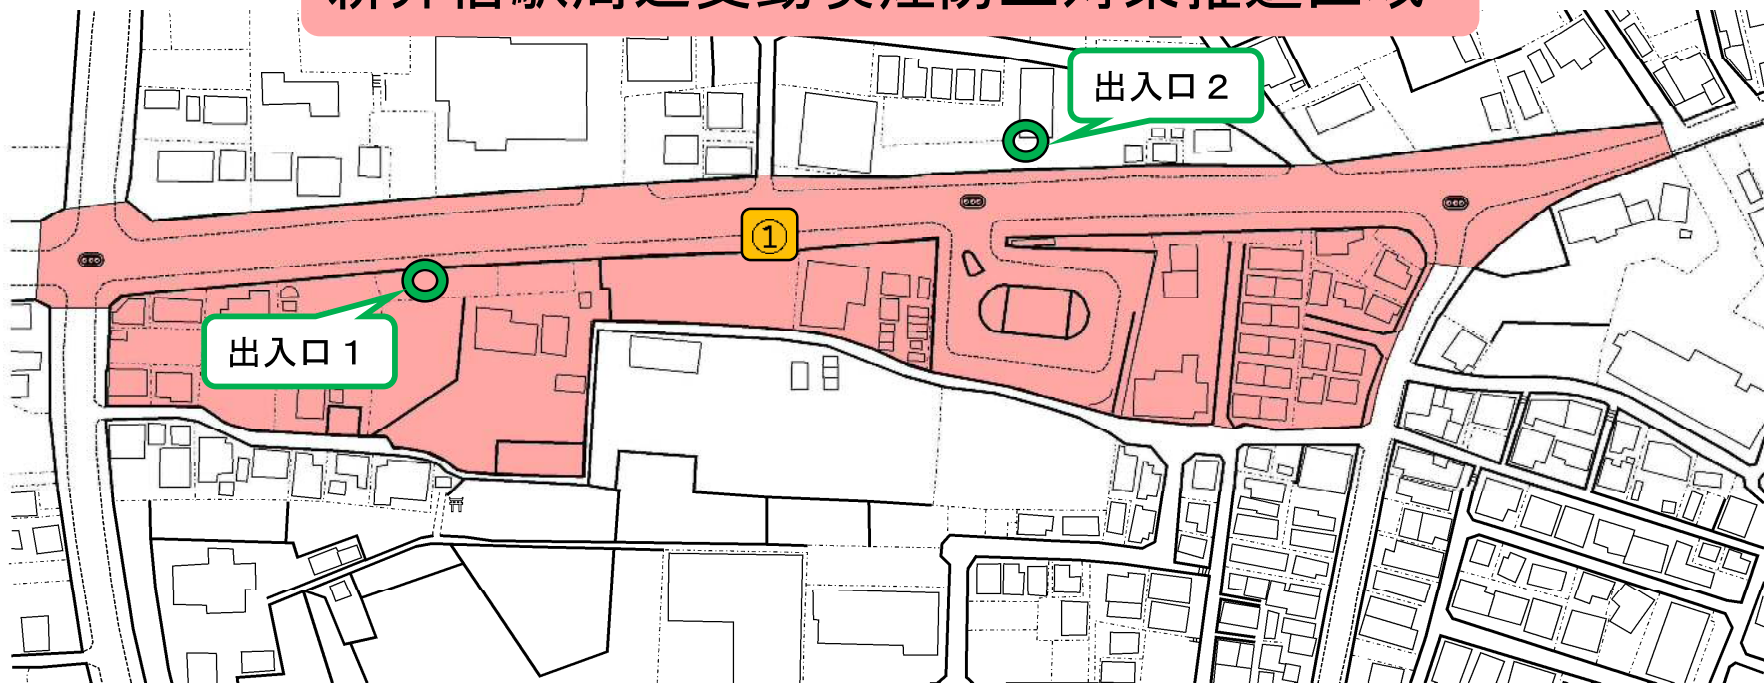

新井宿駅周辺受動喫煙防止対策推進区域

 受動喫煙防止対策推進区域

 新井宿駅指定喫煙所

 SR駅出入口