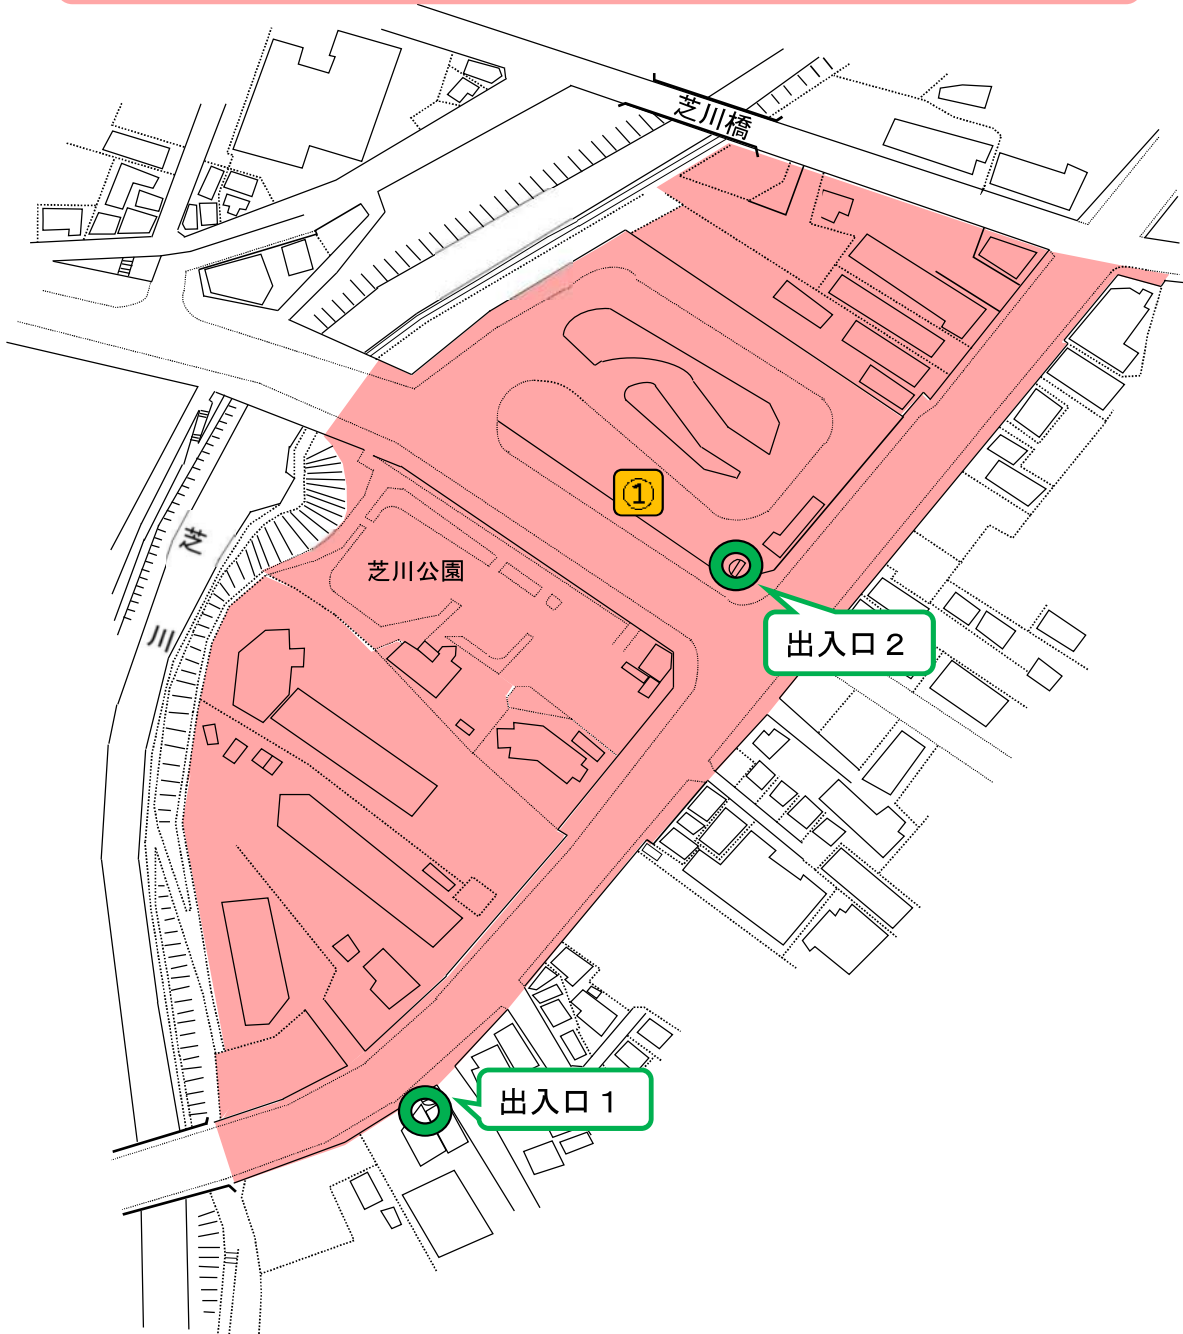

川口元郷駅周辺受動喫煙防止対策推進区域

受動喫煙防止対策推進区域

川口元郷駅指定喫煙所

S R 駅出入口