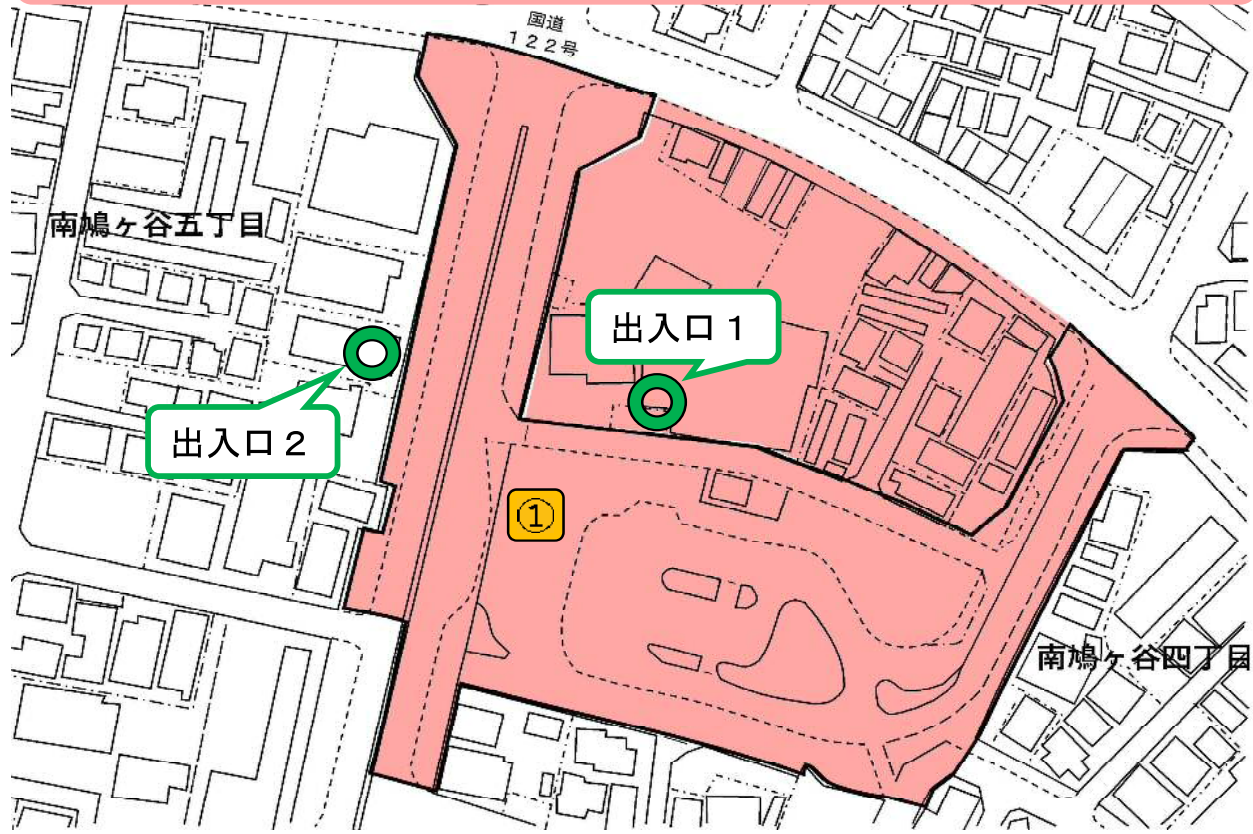

# 南鳩ヶ谷駅周辺受動喫煙防止対策推進区域

 受動喫煙防止推進地区

 南鳩ヶ谷駅指定喫煙所

 S R 駅出入口