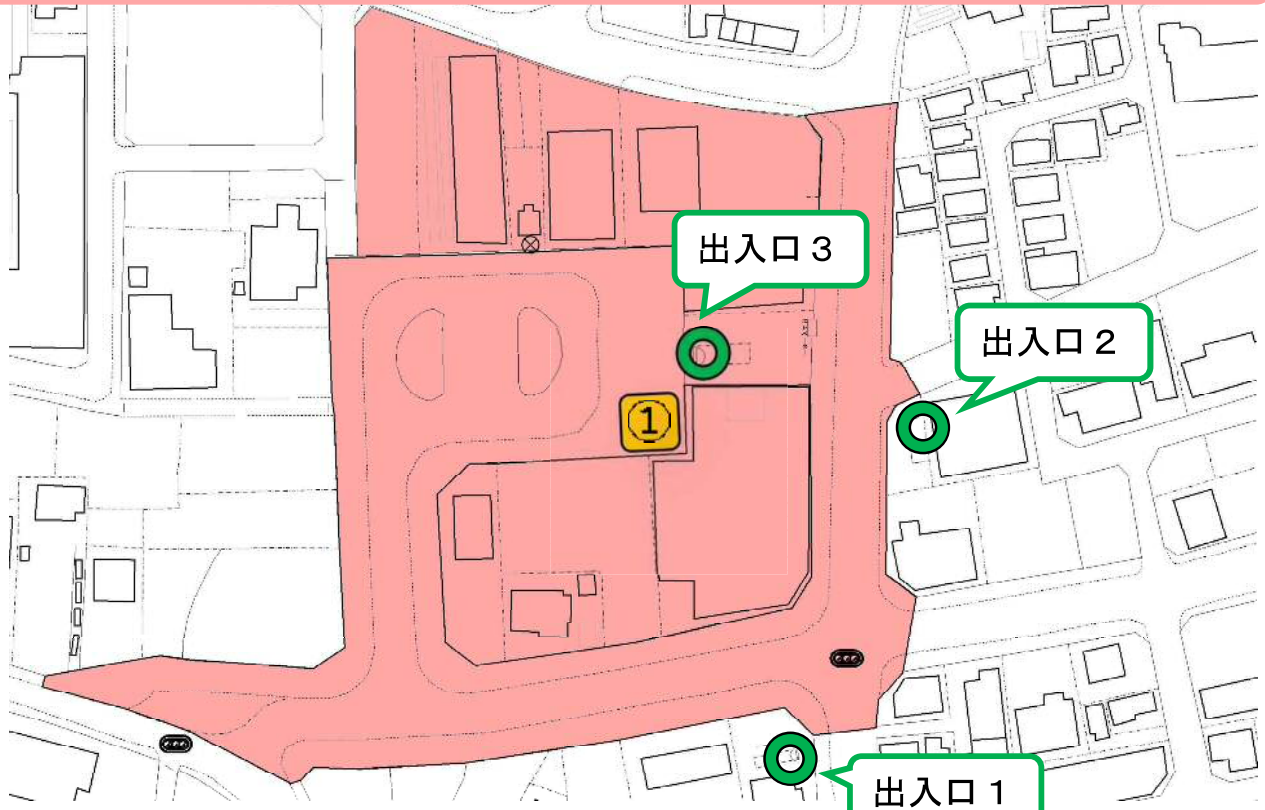

戸塚安行駅周辺受動喫煙防止対策推進区域

 受動喫煙防止対策推進区域

 戸塚安行駅指定喫煙所

 SR駅出入口