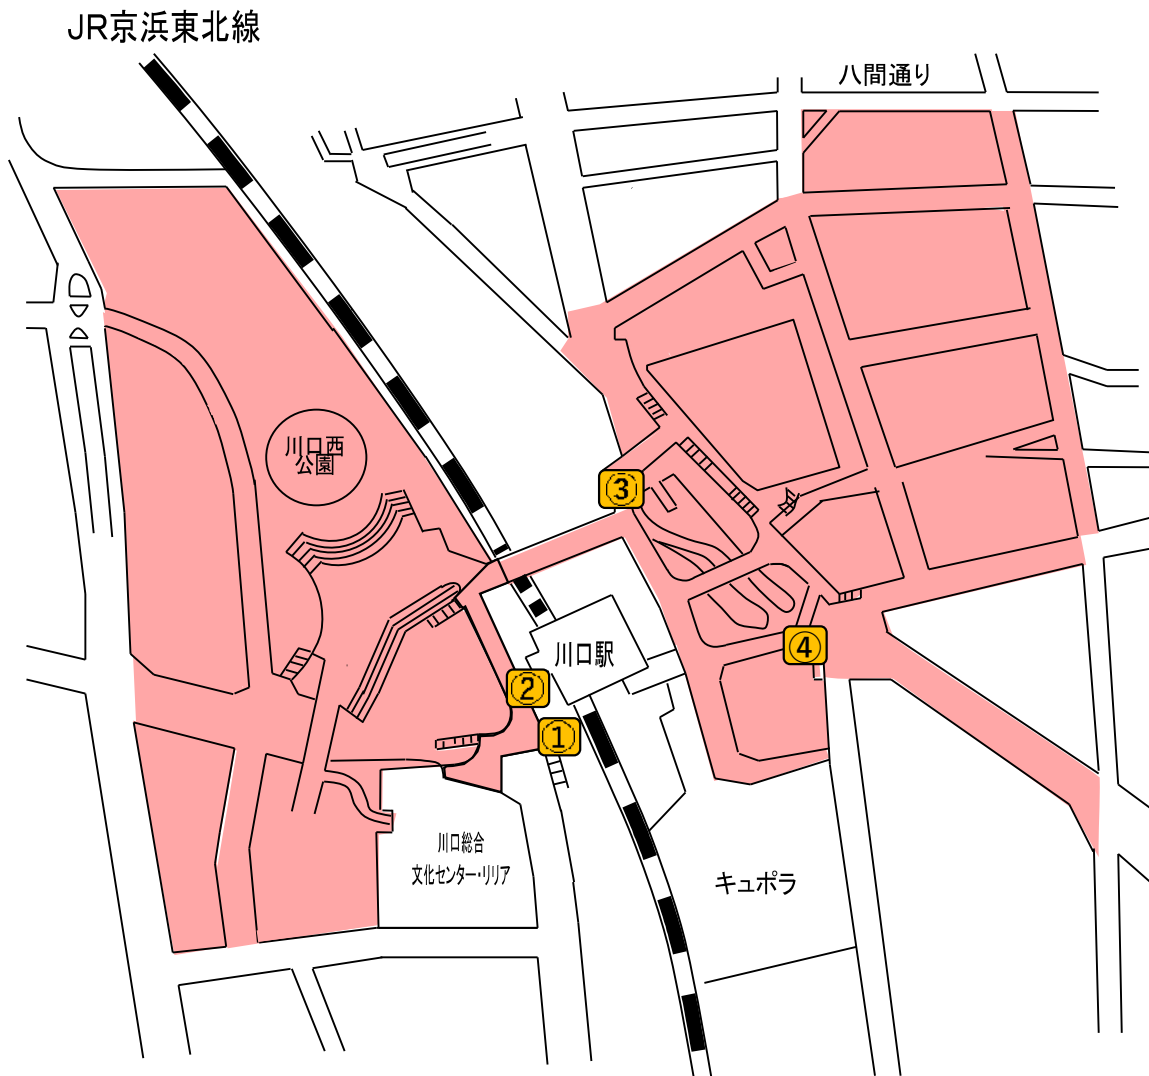

川口駅周辺受動喫煙防止対策推進区域

 受動喫煙防止対策推進区域

 川口駅指定喫煙所

 ① 西口デッキ上

 ② 西口タクシー乗り場前

 ③ 東口駐輪場前

 ④ 東口キューポラ広場前