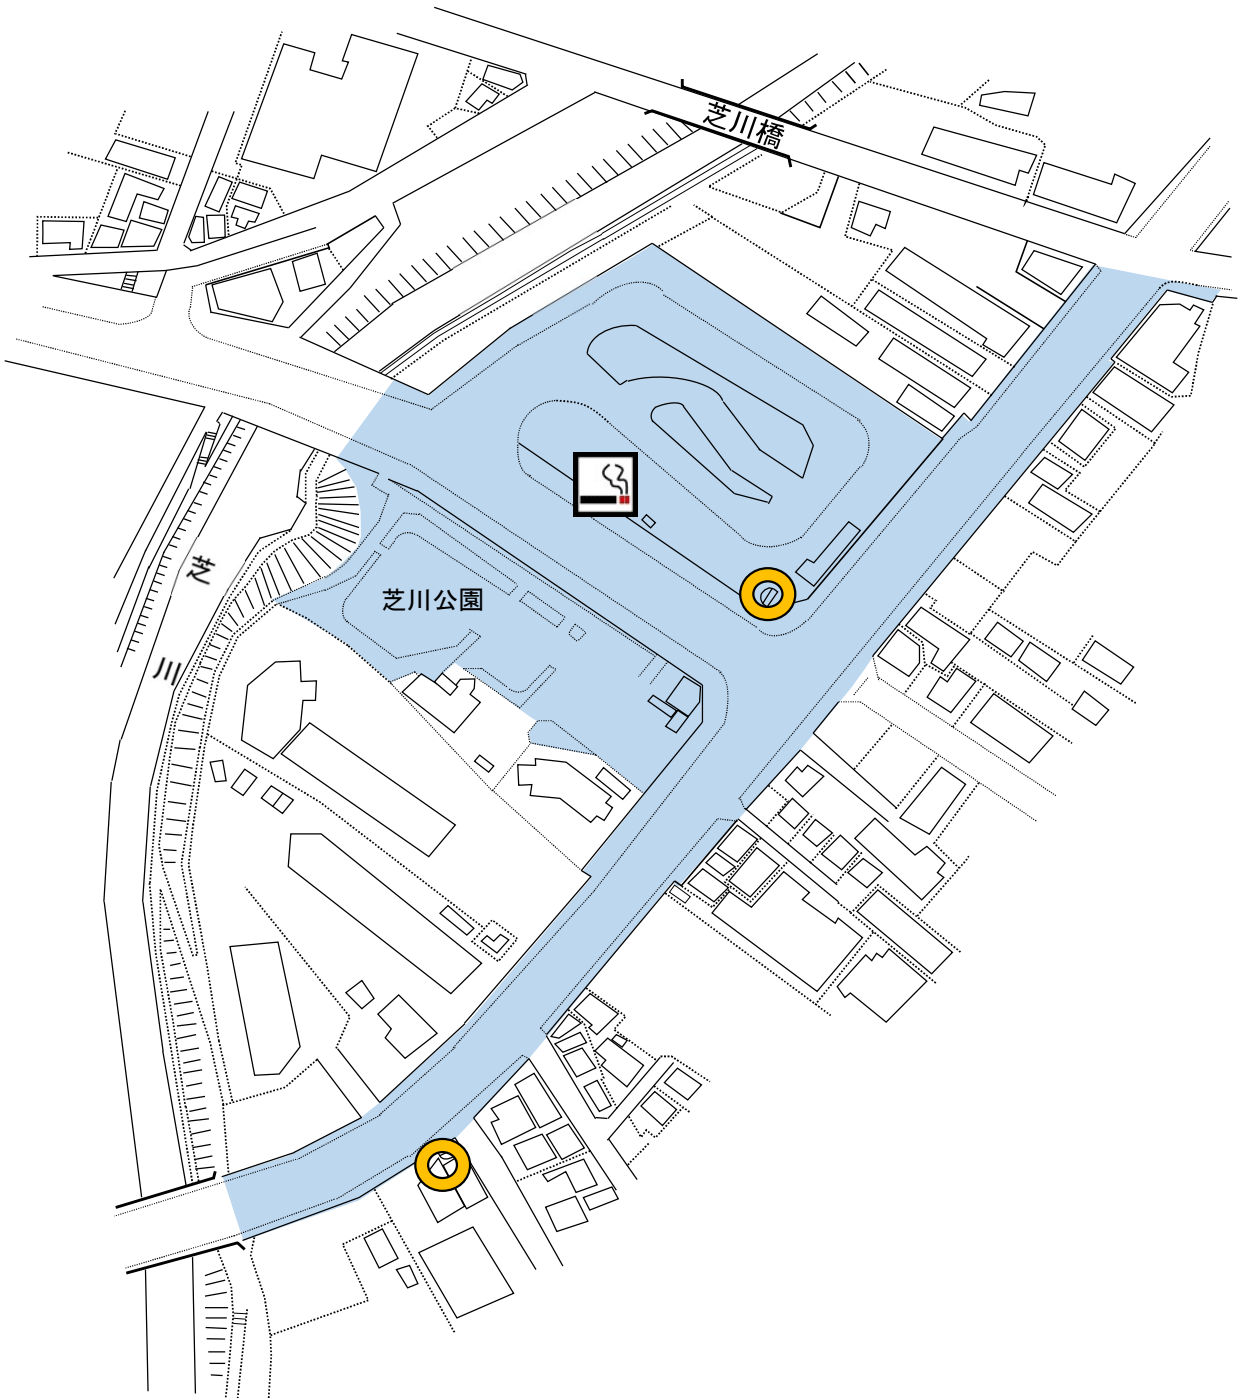

川口元郷駅周辺路上喫煙禁止地区及び指定喫煙所

 路上喫煙禁止地区

 川口元郷駅指定喫煙所

 S R 駅出入口