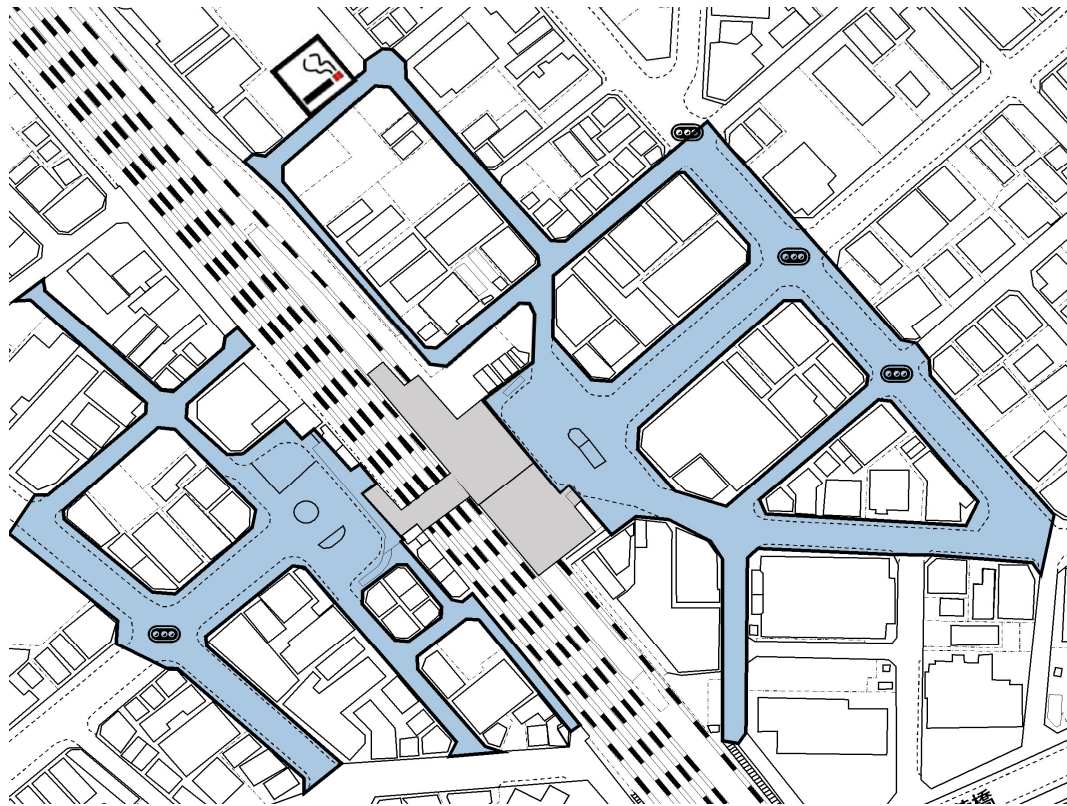

西川口駅周辺路上喫煙禁止地区及び指定喫煙所

 路上喫煙禁止地区

 西川口駅指定喫煙所