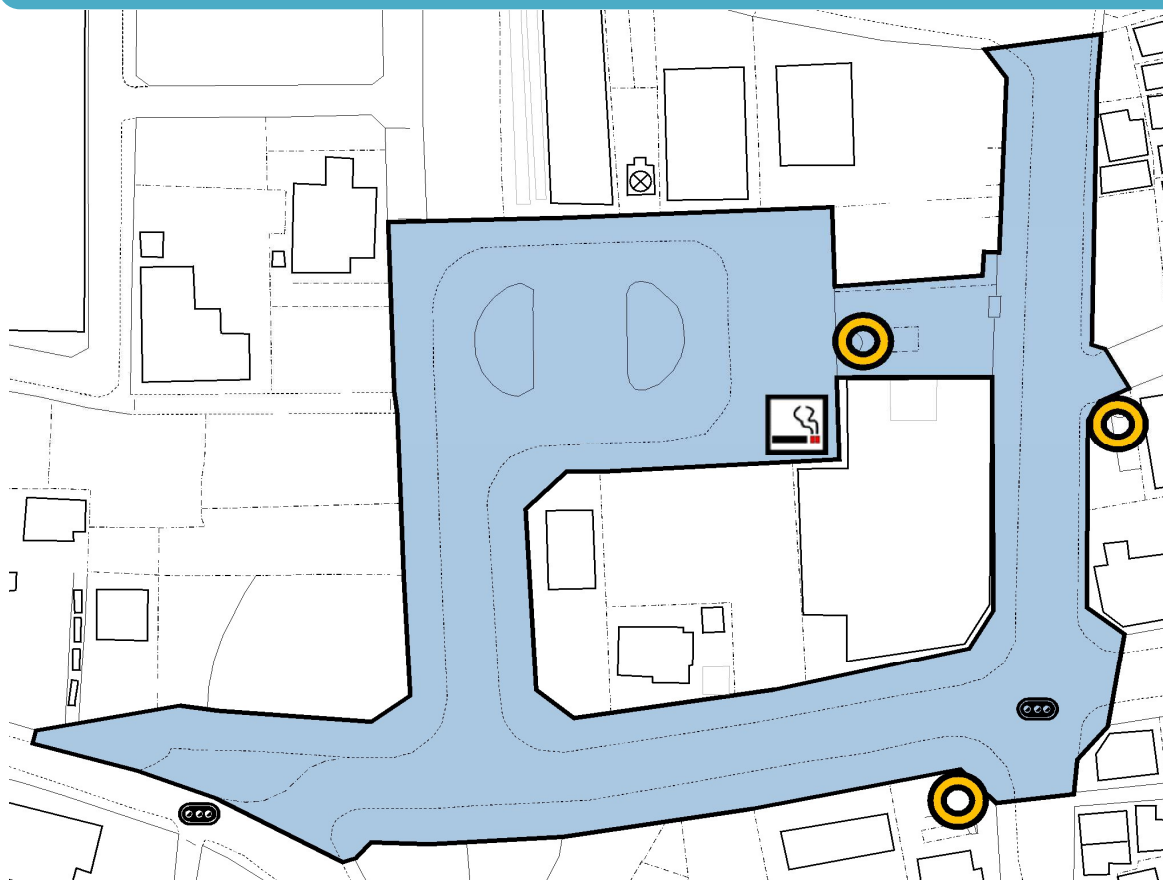

戸塚安行駅周辺路上喫煙禁止地区及び指定喫煙所

-  路上喫煙禁止地区
-  戸塚安行駅指定喫煙所
-  S R 駅出入口