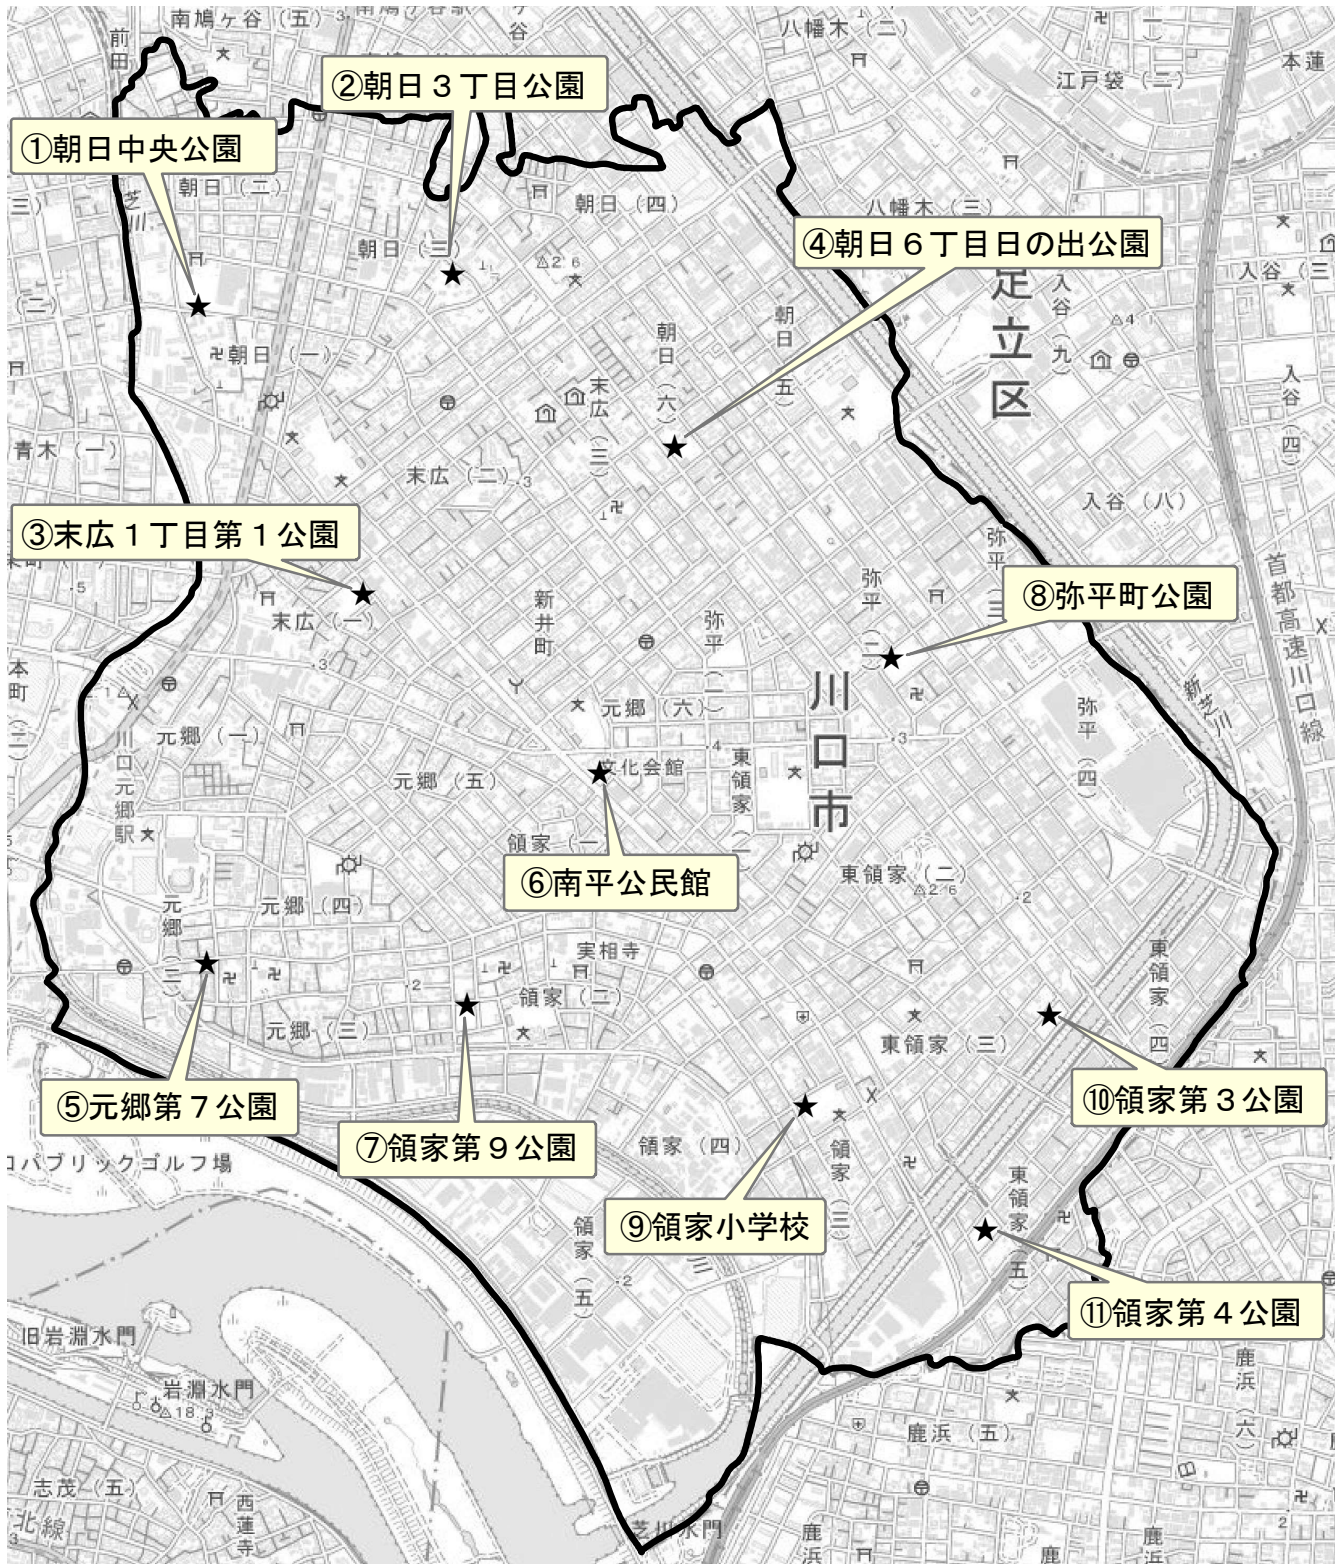

★南平・領家・朝日・朝日東地区一時集積所

国土地理院電子地形図を加工して作成

領家公民館の一時集積所は、領家小学校へ変更になりました。